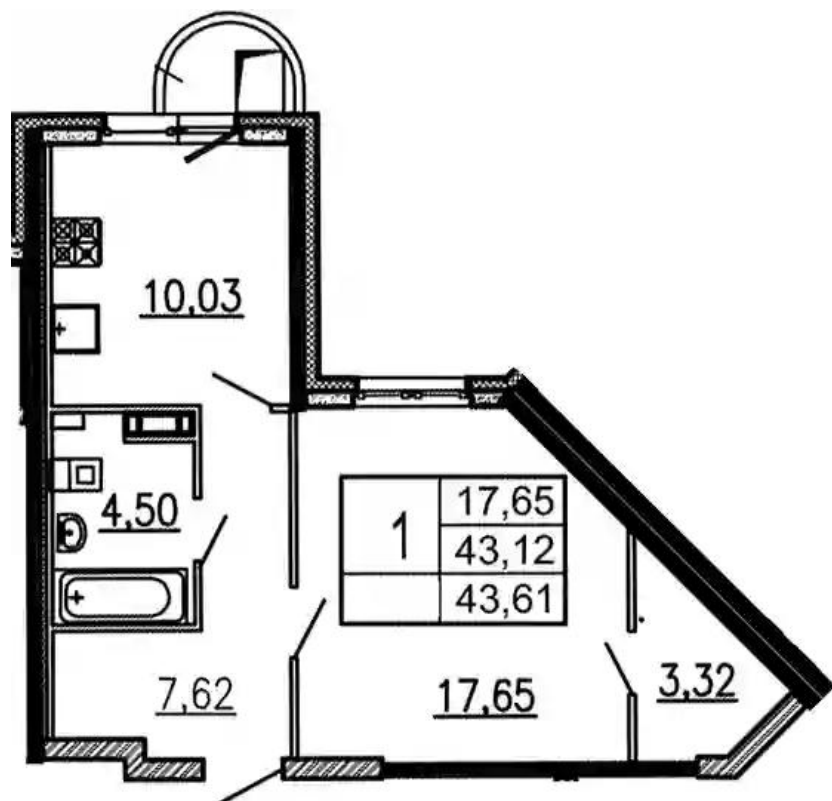

## Планировки

### 1-к.квартира

от **₽ 8 030 320**

Количество комнат	1
Общая площадь	43.12 м <sup>2</sup>
Стоимость за м <sup>2</sup>	₽ 186 232
Жилая площадь	17.65 м <sup>2</sup>
Площадь кухни	10.03 м <sup>2</sup>
Этаж	6
Высота потолков	2.9 м
Тип санузла	Совмещенный
Этажность	17

## 2-к.квартира

от **₽ 15 924 516**

Количество комнат	2
Общая площадь	69.9 м <sup>2</sup>
Стоимость за м <sup>2</sup>	₽ 227 819
Жилая площадь	33.19 м <sup>2</sup>
Площадь кухни	12.15 м <sup>2</sup>
Этаж	14
Высота потолков	2.9 м
Тип санузла	3
Этажность	17