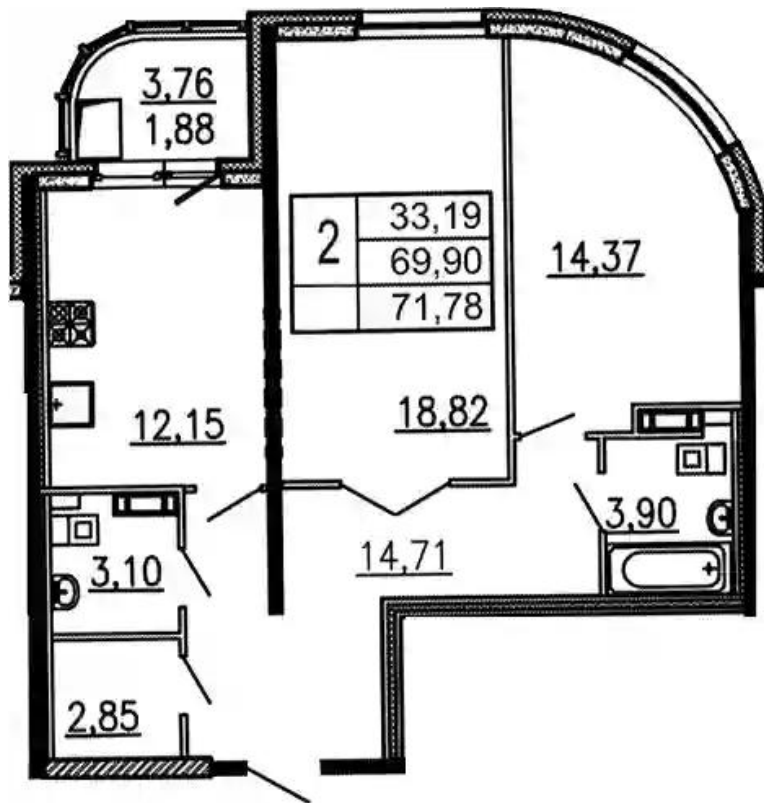

## Планировки

### 1-к.квартира

от **₽ 8 030 320**

Количество комнат	1
Общая площадь	43.12 м <sup>2</sup>
Стоимость за м <sup>2</sup>	₽ 186 232
Жилая площадь	17.65 м <sup>2</sup>
Площадь кухни	10.03 м <sup>2</sup>
Этаж	6
Высота потолков	2.9 м
Тип санузла	Совмещенный
Этажность	17

## 2-к.квартира

от **₽ 15 924 516**

Количество комнат	2
Общая площадь	69.9 м <sup>2</sup>
Стоимость за м <sup>2</sup>	₽ 227 819
Жилая площадь	33.19 м <sup>2</sup>
Площадь кухни	12.15 м <sup>2</sup>
Этаж	14
Высота потолков	2.9 м
Тип санузла	3
Этажность	17

### 3-к.квартира

от **₽ 17 986 163**

Количество комнат	3
Общая площадь	105.87 м <sup>2</sup>
Стоимость за м <sup>2</sup>	₽ 169 889
Жилая площадь	59.17 м <sup>2</sup>
Площадь кухни	14.58 м <sup>2</sup>
Этаж	6
Высота потолков	2.9 м
Тип санузла	3
Этажность	19