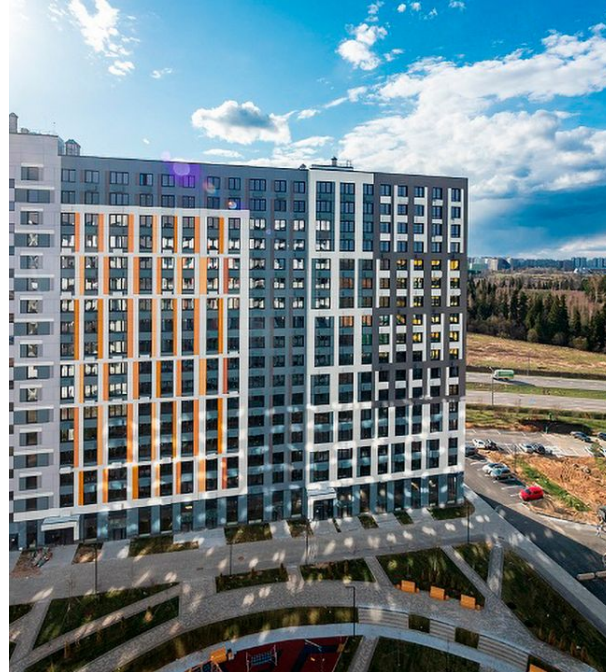

Продажа

Новый Зеленоград Корпус 3

Москва,

Москва, Кутузовское шоссе

 Пятницкое шоссе

 Зеленоград-Крюково

 **₽ 4 383 448**

В жилом комплексе «Новый Зеленоград» нет однотипных домов — все здания созданы по индивидуальным проектам с использованием новейших экологически чистых материалов и инновационных подходов. В оформлении стен используется современный навесной вентилируемый фасад с яркими цветовыми акцентами. В каждом корпусе предусмотрены дизайнерские входные группы, колясочные и кладовые.

В ЖК «Новый Зеленоград» предложено множество планировочных решений: в наличии квартиры как классического типа, так и европланировки. Сдаются они без стен и высотой потолков от 2,8 метров, а из панорамных окон открывается прекрасный вид на лес.

На территории жилого комплекса «Новый Зеленоград» предусмотрены детские сады и школы. Придомовая территория выполнена по концепции «двор без машин». Во дворах выполнен ландшафтный дизайн, установлены детские и спортивные площадки, организованы места для отдыха и воркаут зоны, также продуманы места для выгула собак. На первых этажах корпусов расположены коммерческие помещения. Для владельцев автомобилей предусмотрена стоянка. По всей территории проекта ведется круглосуточное видеонаблюдение.

Жилой комплекс «Новый Зеленоград» расположен в одном из самых экологически чистых и красивых мест на территории Солнечногорского района, в 500 метрах от Зеленограда. Метро «Пятницкое шоссе» расположено в 25 минутах транспортом.