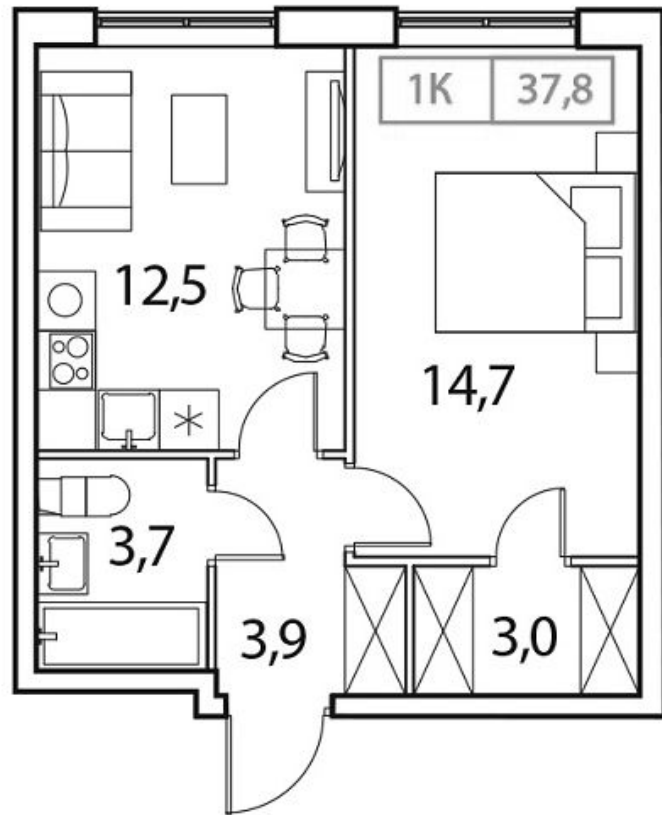

Студия

от **₽ 4 383 448**

Количество комнат	Студия
Общая площадь	23.5 м ²
Стоимость за м ²	₽ 186 530
Жилая площадь	17.6 м ²
Этаж	17
Наличие балкона/лоджии	нет
Высота потолков	2.72 м
Тип санузла	Совмещенный
Этажность	17

Планировки

1-к.квартира

от **₽ 6 387 375**

Количество комнат	1
Общая площадь	37.8 м ²
Стоимость за м ²	₽ 168 978
Жилая площадь	14.7 м ²
Площадь кухни	12.5 м ²
Этаж	9
Наличие балкона/лоджии	нет
Высота потолков	2.72 м
Тип санузла	Совмещенный
Этажность	17

2-к.квартира

от **₽ 8 662 205**

Количество комнат	2
Общая площадь	50.9 м ²
Стоимость за м ²	₽ 170 181
Жилая площадь	23.9 м ²
Площадь кухни	16 м ²
Этаж	14
Наличие балкона/лоджии	нет
Высота потолков	2.72 м
Тип санузла	Совмещенный
Этажность	17