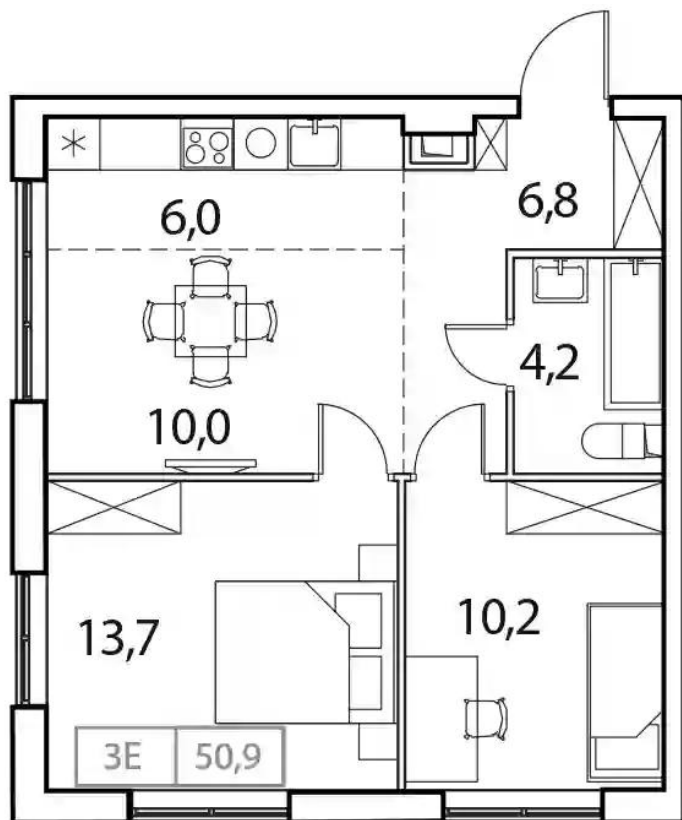

Студия

от **₽ 4 383 448**

Количество комнат	Студия
Общая площадь	23.5 м ²
Стоимость за м ²	₽ 186 530
Жилая площадь	17.6 м ²
Этаж	17
Наличие балкона/лоджии	нет
Высота потолков	2.72 м
Тип санузла	Совмещенный
Этажность	17

Планировки

1-к.квартира

от **₽ 6 387 375**

Количество комнат	1
Общая площадь	37.8 м ²
Стоимость за м ²	₽ 168 978
Жилая площадь	14.7 м ²
Площадь кухни	12.5 м ²
Этаж	9
Наличие балкона/лоджии	нет
Высота потолков	2.72 м
Тип санузла	Совмещенный
Этажность	17

2-к.квартира

от **₽ 8 662 205**

Количество комнат	2
Общая площадь	50.9 м ²
Стоимость за м ²	₽ 170 181
Жилая площадь	23.9 м ²
Площадь кухни	16 м ²
Этаж	14
Наличие балкона/лоджии	нет
Высота потолков	2.72 м
Тип санузла	Совмещенный
Этажность	17