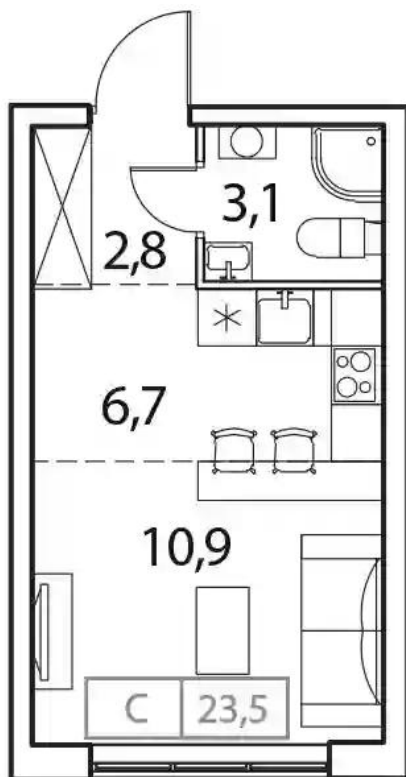

Студия

от **₽ 4 383 448**

Количество комнат	Студия
Общая площадь	23.5 м ²
Стоимость за м ²	₽ 186 530
Жилая площадь	17.6 м ²
Этаж	17
Наличие балкона/лоджии	нет
Высота потолков	2.72 м
Тип санузла	Совмещенный
Этажность	17

Планировки

1-к.квартира

от **₽ 6 387 375**

Количество комнат	1
Общая площадь	37.8 м ²
Стоимость за м ²	₽ 168 978
Жилая площадь	14.7 м ²
Площадь кухни	12.5 м ²
Этаж	9
Наличие балкона/лоджии	нет
Высота потолков	2.72 м
Тип санузла	Совмещенный
Этажность	17

2-к.квартира

от **₽ 8 662 205**

Количество комнат	2
Общая площадь	50.9 м ²
Стоимость за м ²	₽ 170 181
Жилая площадь	23.9 м ²
Площадь кухни	16 м ²
Этаж	14
Наличие балкона/лоджии	нет
Высота потолков	2.72 м
Тип санузла	Совмещенный
Этажность	17