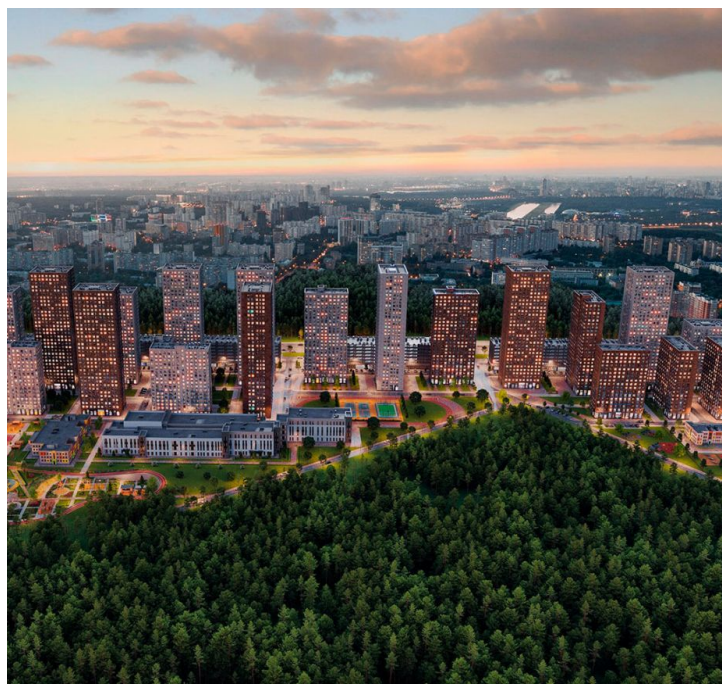

## **Каштановая роща Корпус 1.3**

Москва,

Москва, Московская обл, г Одинцово, г  
Одинцово, Минское шоссе

 Рассказовка  
 Внуково

 **₽ 14 209 275**

Жилой комплекс «Каштановая роща» — это 22 монолитных корпуса высотой от 17 до 32 этажей. В оформлении фасадов домов используется современный навесной вентилируемый фасад. Во всех корпусах выполнена дизайнерская отделка входных групп и установлены современные лифты. В проекте «Каштановая роща» предложено множество планировочных решений: в наличии квартиры, как классического типа, так и европланировки. Сдаются они без отделки и высотой потолков 2,74 метра. Большую часть проекта «Каштановая роща» занимает благоустроенная территория с выделенными зонами отдыха и спорта, включающие в себя поля для игры в футбол, баскетбол, волейбол и хоккей. На территории ЖК предусмотрена пешеходная аллея с велнес-центром, магазинами, кафе и фуд-холлом. Внутри комплекса расположена собственная школа и 2 детских сада. Также в рамках жилого комплекса предусмотрены детская и взрослая поликлиники. Для автомобилей спроектированы многоуровневые паркинги.

ЖК «Каштановая роща» расположен в 7,5 км от МКАД в Одинцовском районе. С двух сторон комплекс окружен лесным массивом. Рядом с ЖК находятся Историко-культурный заповедник А. С. Пушкина, Дом-музей Б. Л. Пастернака, Музей-усадьба «Архангельское». Проект расположен всего в 10 минутах транспортом от крупнейших торговых центров: Vnukovo Outlet Village, Novaya Riga Outlet Village, ТРЦ «Вегас», мебельный центр «Три кита».

Жилой комплекс: **Каштановая роща**  
Год постройки: **2024**  
Тип дома: **Монолитный**

Корпус ЖК: **Корпус 1.3**  
Квартал сдачи: **3**