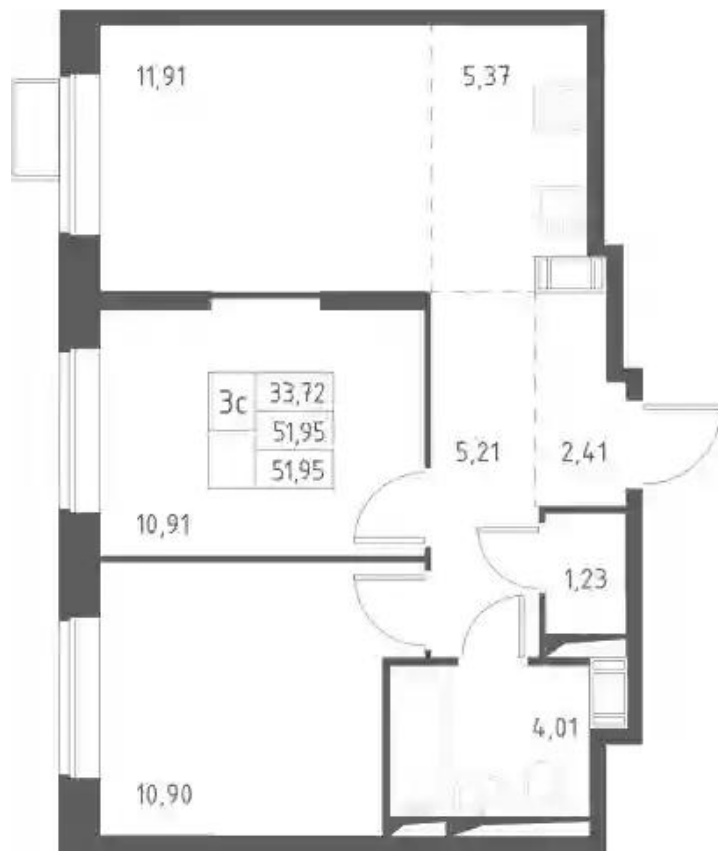

Корпус ЖК: **Корпус 11.1**
Квартал сдачи: **3**

Студия

от **₽ 5 759 223**

Количество комнат	Студия
Общая площадь	21.7 м ²
Стоимость за м ²	₽ 265 402
Жилая площадь	14.65 м ²
Этаж	17
Наличие балкона/лоджии	нет
Высота потолков	2.97 м
Тип санузла	Совмещенный
Этажность	18

Планировки

1-к.квартира

от **₽ 7 925 468**

Количество комнат	1
Общая площадь	34.33 м ²
Стоимость за м ²	₽ 230 861
Жилая площадь	10.5 м ²
Площадь кухни	15.51 м ²
Этаж	3
Наличие балкона/лоджии	нет
Высота потолков	2.77 м
Тип санузла	Совмещенный
Этажность	12

Планировки

2-к.квартира

от **₽ 10 742 196**

Количество комнат	2
Общая площадь	51.4 м ²
Стоимость за м ²	₽ 208 992
Жилая площадь	21.81 м ²
Площадь кухни	17.28 м ²
Этаж	3
Наличие балкона/лоджии	нет
Высота потолков	2.77 м
Тип санузла	Совмещенный
Этажность	18

Планировки

3-к.квартира

от **₽ 15 344 922**

Количество комнат	3
Общая площадь	77.58 м ²
Стоимость за м ²	₽ 197 795
Жилая площадь	40.82 м ²
Площадь кухни	12.47 м ²
Этаж	3
Наличие балкона/лоджии	нет
Высота потолков	2.77 м
Тип санузла	3
Этажность	18