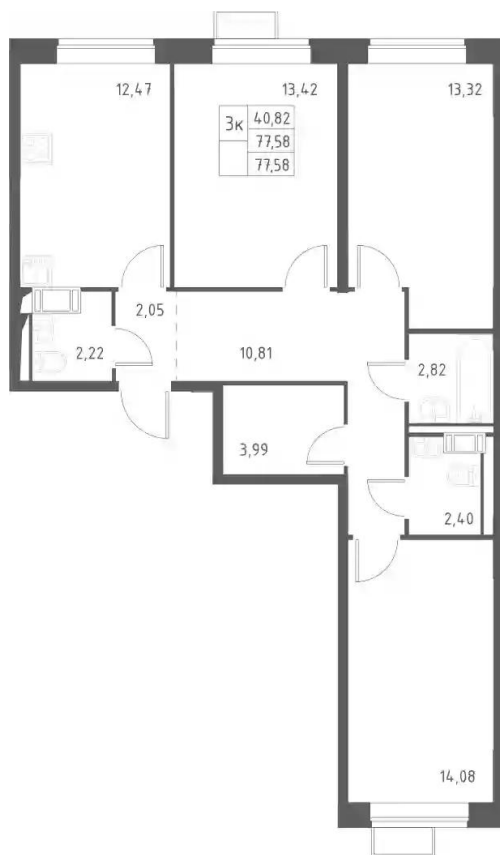

Корпус ЖК: **Корпус 11.1**
Квартал сдачи: **3**

Студия

от **₽ 5 759 223**

Количество комнат	Студия
Общая площадь	21.7 м ²
Стоимость за м ²	₽ 265 402
Жилая площадь	14.65 м ²
Этаж	17
Наличие балкона/лоджии	нет
Высота потолков	2.97 м
Тип санузла	Совмещенный
Этажность	18

Планировки

1-к.квартира

от **₽ 7 925 468**

Количество комнат	1
Общая площадь	34.33 м ²
Стоимость за м ²	₽ 230 861
Жилая площадь	10.5 м ²
Площадь кухни	15.51 м ²
Этаж	3
Наличие балкона/лоджии	нет
Высота потолков	2.77 м
Тип санузла	Совмещенный
Этажность	12

Планировки

2-к.квартира

от **₽ 10 742 196**

Количество комнат	2
Общая площадь	51.4 м ²
Стоимость за м ²	₽ 208 992
Жилая площадь	21.81 м ²
Площадь кухни	17.28 м ²
Этаж	3
Наличие балкона/лоджии	нет
Высота потолков	2.77 м
Тип санузла	Совмещенный
Этажность	18

Планировки

3-к.квартира

от **₽ 15 344 922**

Количество комнат	3
Общая площадь	77.58 м ²
Стоимость за м ²	₽ 197 795
Жилая площадь	40.82 м ²
Площадь кухни	12.47 м ²
Этаж	3
Наличие балкона/лоджии	нет
Высота потолков	2.77 м
Тип санузла	3
Этажность	18