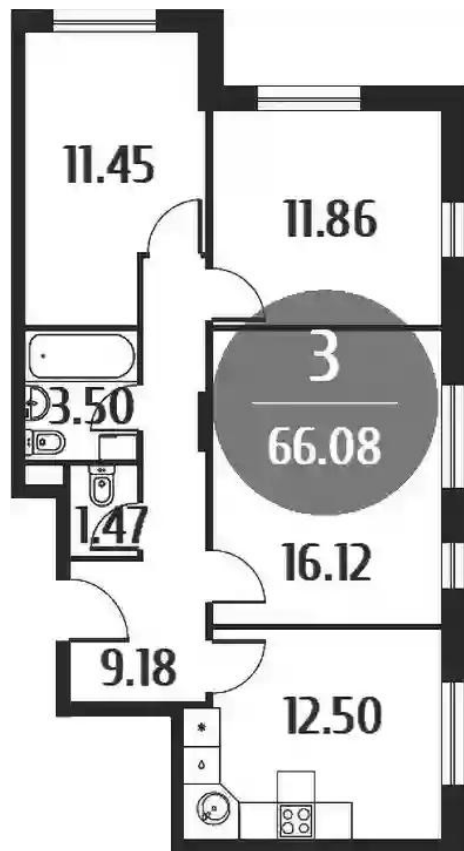

Жилой комплекс: **Равновесие**
Год постройки: **2023**

Корпус ЖК: **Корпус 10**
Квартал сдачи: **4**

Планировки

Студия

от **₽ 5 798 712**

Количество комнат	Студия
Общая площадь	26.87 м ²
Стоимость за м ²	₽ 215 806
Жилая площадь	19.65 м ²
Этаж	5
Высота потолков	2.72 м
Тип санузла	Совмещенный
Этажность	5

Планировки

1-к.квартира

от **₽ 5 869 760**

Количество комнат	1
Общая площадь	34.11 м ²
Стоимость за м ²	₽ 172 083
Жилая площадь	13.58 м ²
Площадь кухни	10.35 м ²
Этаж	1
Наличие балкона/лоджии	нет
Высота потолков	2.72 м
Тип санузла	Совмещенный
Этажность	4

Планировки

2-к.квартира

от **₽ 8 833 275**

Количество комнат	2
Общая площадь	45.97 м ²
Стоимость за м ²	₽ 192 153
Жилая площадь	23.33 м ²
Площадь кухни	11.34 м ²
Этаж	5
Высота потолков	2.72 м
Тип санузла	Раздельный
Этажность	5

Планировки

3-к.квартира

от **₽ 10 298 640**

Количество комнат	3
Общая площадь	66.08 м ²
Стоимость за м ²	₽ 155 851
Жилая площадь	39.43 м ²
Площадь кухни	12.5 м ²
Этаж	1
Наличие балкона/лоджии	нет
Высота потолков	2.72 м
Тип санузла	3
Этажность	4