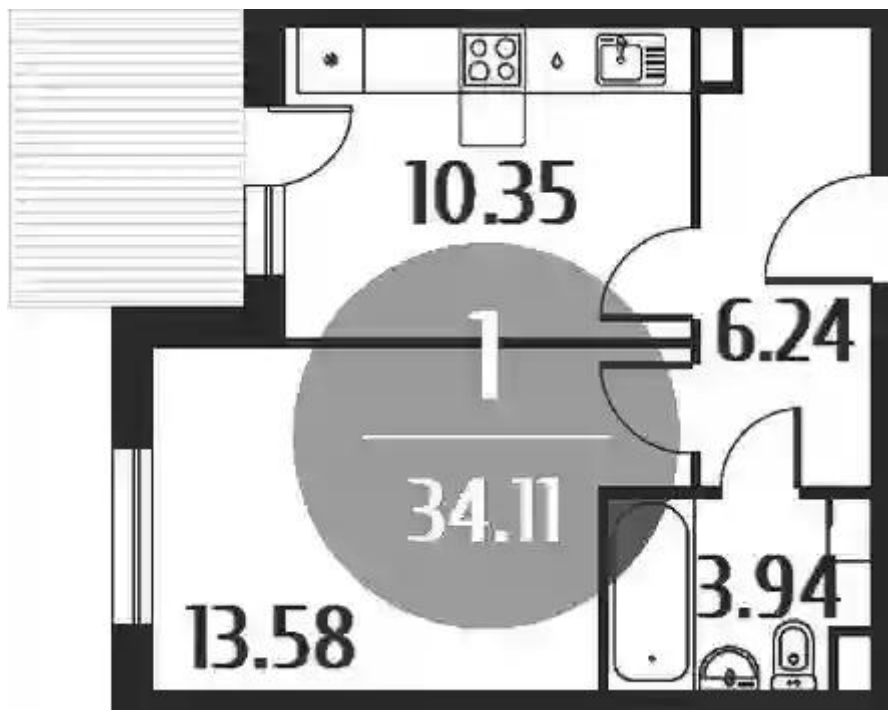

Жилой комплекс: **Равновесие**
Год постройки: **2023**

Корпус ЖК: **Корпус 10**
Квартал сдачи: **4**

Планировки

Студия

от **₽ 5 798 712**

Количество комнат	Студия
Общая площадь	26.87 м ²
Стоимость за м ²	₽ 215 806
Жилая площадь	19.65 м ²
Этаж	5
Высота потолков	2.72 м
Тип санузла	Совмещенный
Этажность	5

Планировки

1-к.квартира

от **₽ 5 869 760**

Количество комнат	1
Общая площадь	34.11 м ²
Стоимость за м ²	₽ 172 083
Жилая площадь	13.58 м ²
Площадь кухни	10.35 м ²
Этаж	1
Наличие балкона/лоджии	нет
Высота потолков	2.72 м
Тип санузла	Совмещенный
Этажность	4

Планировки

2-к.квартира

от **₽ 8 833 275**

Количество комнат	2
Общая площадь	45.97 м ²
Стоимость за м ²	₽ 192 153
Жилая площадь	23.33 м ²
Площадь кухни	11.34 м ²
Этаж	5
Высота потолков	2.72 м
Тип санузла	Раздельный
Этажность	5

Планировки

3-к.квартира

от **₽ 10 298 640**

Количество комнат	3
Общая площадь	66.08 м ²
Стоимость за м ²	₽ 155 851
Жилая площадь	39.43 м ²
Площадь кухни	12.5 м ²
Этаж	1
Наличие балкона/лоджии	нет
Высота потолков	2.72 м
Тип санузла	3
Этажность	4