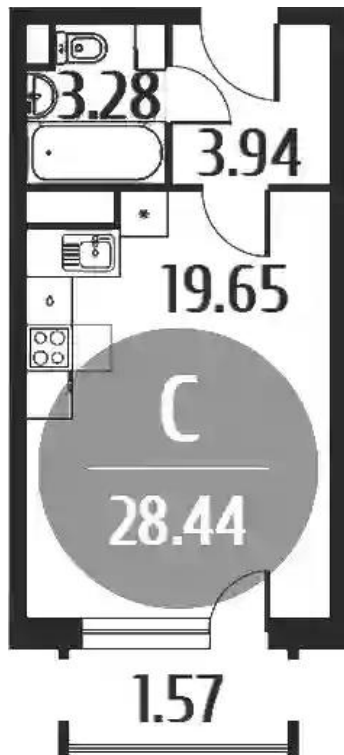

В ЖК «Равновесие» предложено множество планировочных решений: в наличии квартиры, как классического типа, так и европланировки. Они сдаются без стен и высотой потолков 2,7 метра. В планировках спроектировано патио и террасы на верхних этажах.

Жилой комплекс: **Равновесие**
Год постройки: **2023**

Корпус ЖК: **Корпус 10**
Квартал сдачи: **4**

Планировки

Студия

от **₽ 5 798 712**

Количество комнат	Студия
Общая площадь	26.87 м ²
Стоимость за м ²	₽ 215 806
Жилая площадь	19.65 м ²
Этаж	5
Высота потолков	2.72 м
Тип санузла	Совмещенный
Этажность	5

Планировки

1-к.квартира

от **₽ 5 869 760**

Количество комнат	1
Общая площадь	34.11 м ²
Стоимость за м ²	₽ 172 083
Жилая площадь	13.58 м ²
Площадь кухни	10.35 м ²
Этаж	1
Наличие балкона/лоджии	нет
Высота потолков	2.72 м
Тип санузла	Совмещенный
Этажность	4

Планировки

2-к.квартира

от **₽ 8 833 275**

Количество комнат	2
Общая площадь	45.97 м ²
Стоимость за м ²	₽ 192 153
Жилая площадь	23.33 м ²
Площадь кухни	11.34 м ²
Этаж	5
Высота потолков	2.72 м
Тип санузла	Раздельный
Этажность	5