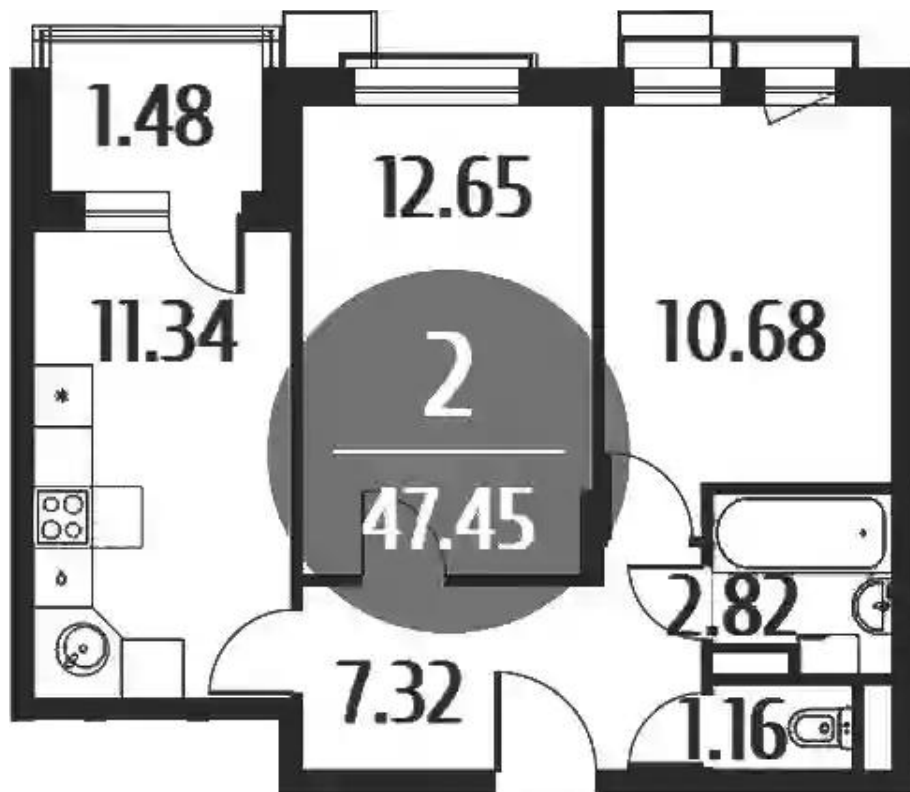

Жилой комплекс: **Равновесие**
Год постройки: **2023**

Корпус ЖК: **Корпус 10**
Квартал сдачи: **4**

Планировки

Студия

от **₽ 5 798 712**

Количество комнат	Студия
Общая площадь	26.87 м ²
Стоимость за м ²	₽ 215 806
Жилая площадь	19.65 м ²
Этаж	5
Высота потолков	2.72 м
Тип санузла	Совмещенный
Этажность	5

Планировки

1-к.квартира

от **₽ 5 869 760**

Количество комнат	1
Общая площадь	34.11 м ²
Стоимость за м ²	₽ 172 083
Жилая площадь	13.58 м ²
Площадь кухни	10.35 м ²
Этаж	1
Наличие балкона/лоджии	нет
Высота потолков	2.72 м
Тип санузла	Совмещенный
Этажность	4

Планировки

2-к.квартира

от **₽ 8 833 275**

Количество комнат	2
Общая площадь	45.97 м ²
Стоимость за м ²	₽ 192 153
Жилая площадь	23.33 м ²
Площадь кухни	11.34 м ²
Этаж	5
Высота потолков	2.72 м
Тип санузла	Раздельный
Этажность	5

Планировки

3-к.квартира

от **₽ 10 298 640**

Количество комнат	3
Общая площадь	66.08 м ²
Стоимость за м ²	₽ 155 851
Жилая площадь	39.43 м ²
Площадь кухни	12.5 м ²
Этаж	1
Наличие балкона/лоджии	нет
Высота потолков	2.72 м
Тип санузла	3
Этажность	4