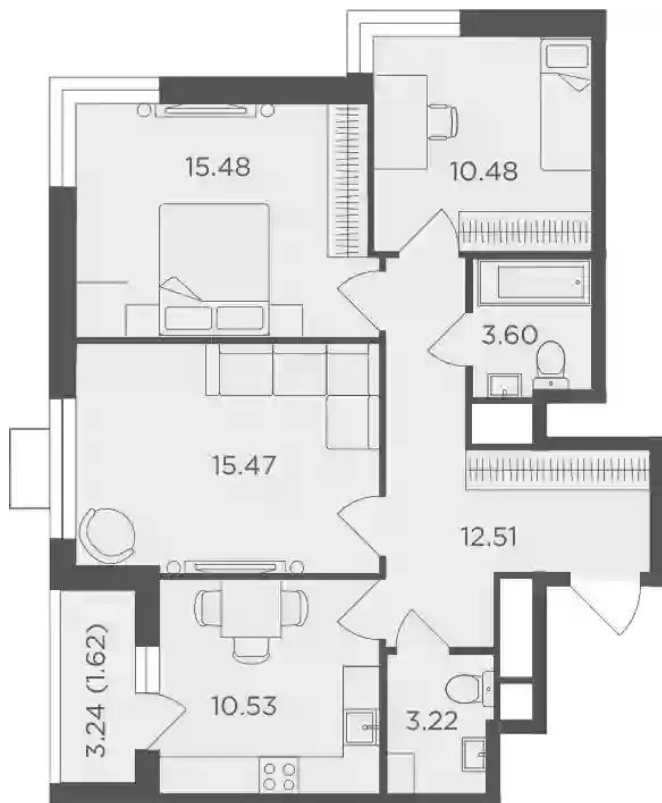

1-к.квартира

от **₽ 9 716 436**

Количество комнат	1
Общая площадь	35.76 м ²
Стоимость за м ²	₽ 271 712
Жилая площадь	11.71 м ²
Площадь кухни	10.91 м ²
Этаж	7
Наличие балкона/лоджии	нет
Высота потолков	2.74 м
Тип санузла	Совмещенный
Этажность	24

Планировки

2-к.квартира

от **₽ 16 064 500**

Количество комнат	2
Общая площадь	60.73 м ²
Стоимость за м ²	₽ 264 523
Жилая площадь	28.81 м ²
Площадь кухни	14.9 м ²
Этаж	5
Высота потолков	2.74 м
Тип санузла	3
Этажность	24

Планировки

3-к.квартира

от **₽ 17 657 931**

Количество комнат	3
Общая площадь	71.29 м ²
Стоимость за м ²	₽ 247 692
Жилая площадь	41.43 м ²
Площадь кухни	10.53 м ²
Этаж	16
Высота потолков	2.74 м
Тип санузла	3
Этажность	24

Планировки

4-к.квартира

от **₽ 24 149 190**

Количество комнат	4
Общая площадь	110.16 м²
Стоимость за м²	₽ 219 219
Жилая площадь	55.42 м²
Площадь кухни	19.1 м²
Этаж	21
Высота потолков	2.74 м
Тип санузла	3
Этажность	24