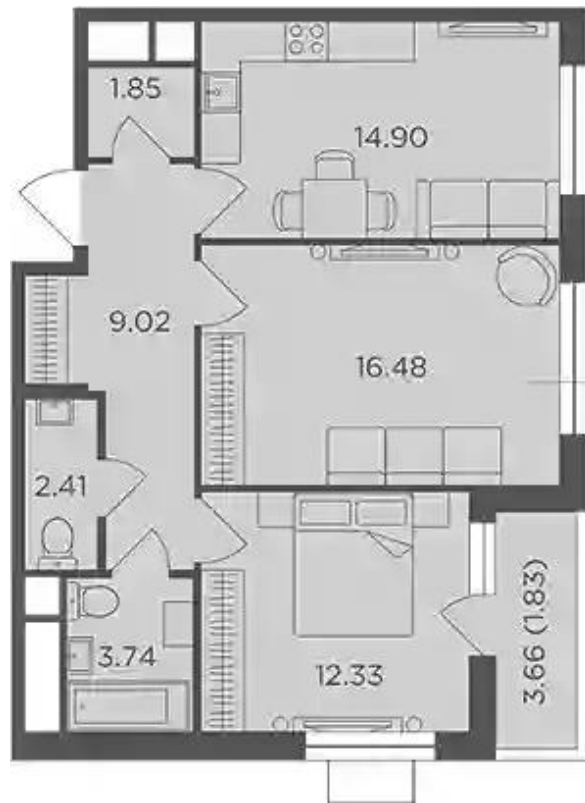

от **₽ 5 917 747**

Количество комнат	Студия
Общая площадь	19.28 м ²
Стоимость за м ²	₽ 306 937
Жилая площадь	13.12 м ²
Этаж	4
Наличие балкона/лоджии	нет
Высота потолков	2.74 м
Тип санузла	Совмещенный
Этажность	24

1-к.квартира

от **₽ 9 716 436**

Количество комнат	1
Общая площадь	35.76 м ²
Стоимость за м ²	₽ 271 712
Жилая площадь	11.71 м ²
Площадь кухни	10.91 м ²
Этаж	7
Наличие балкона/лоджии	нет
Высота потолков	2.74 м
Тип санузла	Совмещенный
Этажность	24

Планировки

2-к.квартира

от **₽ 16 064 500**

Количество комнат	2
Общая площадь	60.73 м ²
Стоимость за м ²	₽ 264 523
Жилая площадь	28.81 м ²
Площадь кухни	14.9 м ²
Этаж	5
Высота потолков	2.74 м
Тип санузла	3
Этажность	24

Планировки

4-к.квартира

от **₽ 24 149 190**

Количество комнат	4
Общая площадь	110.16 м²
Стоимость за м²	₽ 219 219
Жилая площадь	55.42 м²
Площадь кухни	19.1 м²
Этаж	21
Высота потолков	2.74 м
Тип санузла	3
Этажность	24