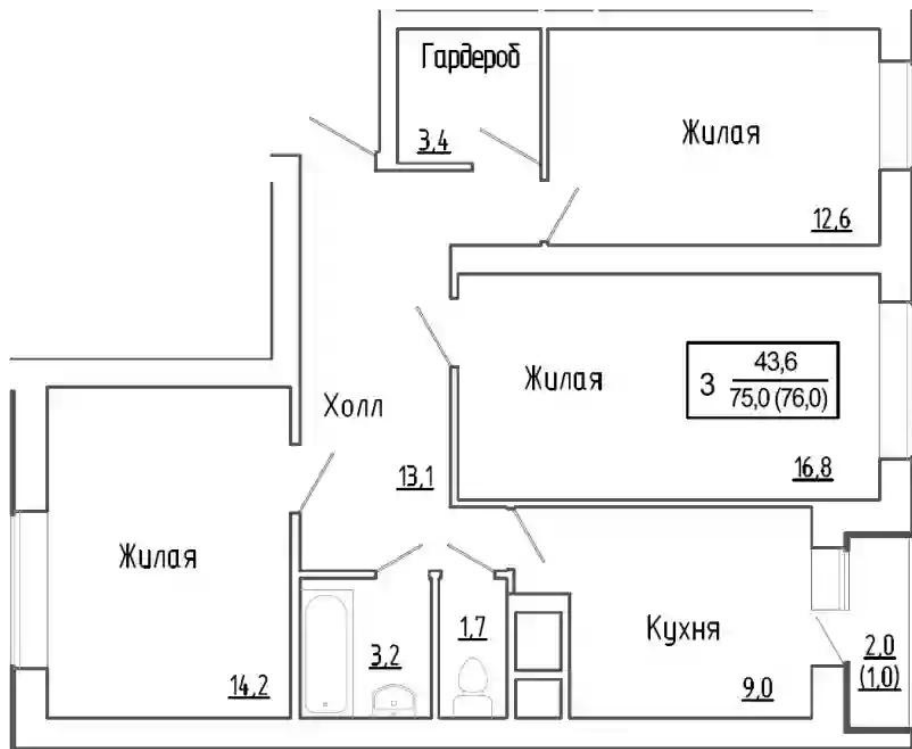

Жилой комплекс: **Новое Замитино**
Год постройки: **2024**
Тип дома: **Кирпичный**

Корпус ЖК: **Корпус 17**
Квартал сдачи: **2**

Планировки

1-к.квартира

от **₽ 8 963 175**

Количество комнат	1
Общая площадь	36.9 м ²
Стоимость за м ²	₽ 242 904
Жилая площадь	16.1 м ²
Площадь кухни	9.3 м ²
Этаж	1
Высота потолков	2.78 м
Тип санузла	Совмещенный
Этажность	4

Планировки

2-к.квартира

от **₽ 9 082 684**

Количество комнат	2
Общая площадь	49.3 м ²
Стоимость за м ²	₽ 184 233
Жилая площадь	28.6 м ²
Площадь кухни	9 м ²
Этаж	3
Высота потолков	2.78 м
Тип санузла	Совмещенный
Этажность	4

Планировки

3-к.квартира

от **₽ 9 798 984**

Количество комнат	3
Общая площадь	74 м ²
Стоимость за м ²	₽ 132 419
Жилая площадь	43.6 м ²
Площадь кухни	9 м ²
Этаж	3
Высота потолков	2.78 м
Тип санузла	Раздельный
Этажность	4