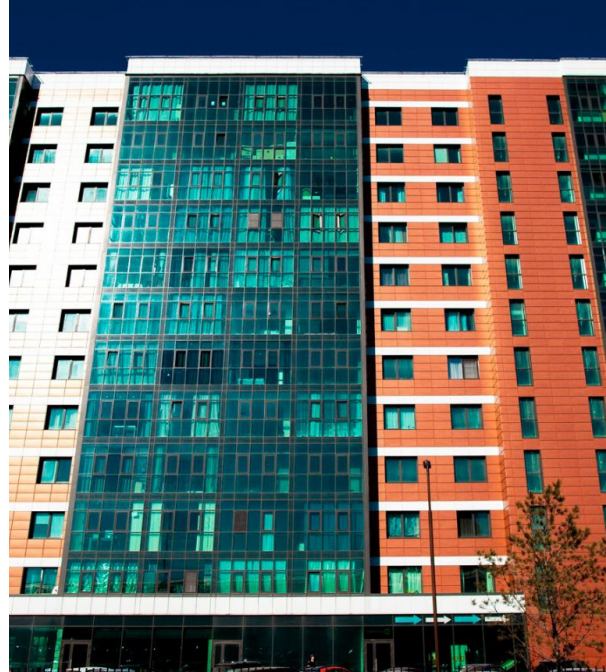

## **Sky Skolkovo Корпус 1**

Москва,

ул Овражная,

📍 Немчиновка

📍 Давыдково

💎 **₽ 8 620 000**

Комплекс апартаментов «Sky Skolkovo» — это монолитный дом высотой в 12 этажей. Вентилируемые фасады отделаны плиткой белого и красного цветов. В лобби выполнена дизайнерская отделка и установлены бесшумные панорамные лифты. Комплекс «Sky Skolkovo» — это апартаменты евро-формата площадью от 34 до 136 кв. метров. Помещения сдаются без отделки, возможен дозаказ чистовой отделки. В помещениях установлены энергосберегающие окна с дополнительной шумоизоляцией, высота потолков составляет 3 метра, а на 12 этаже — 4 метра.

На первом этаже проекта «Sky Skolkovo» расположены фитнес-центр, лобби-бар и круглосуточный консьерж-сервис. На придомовой территории расположен благоустроенный дизайнерский двор со скамейками и лежаками для отдыха. Территория комплекса закрытая и охраняемая. Для владельцев автомобилей предусмотрен паркинг.

Комплекс апартаментов «Sky Skolkovo» находится в Одинцовском районе, в поселке Новоивановское. В радиусе 2-х км: 2 школы, 2 детских сада, магазины, 2 фитнес-центра, ТЦ «VEGAS Кунцево». До инновационного центра «Сколково» и лесопарка Ромашковский менее 3-х км. Поблизости также находится крупные зеленые зоны: природный комплекс «Подушкинский лес», парки «Крылатские холмы» и «Фили». МЦД-1 «Немчиновка» в 10 минутах пешком, свой выезд на Кутузовский проспект и МКАД. Метро «Кунцевская» в 11 минутах транспортом.

Жилой комплекс: **Sky Skolkovo**  
Год постройки: **2018**  
Тип дома: **Монолитный**

Корпус ЖК: **Корпус 1**  
Квартал сдачи: **4**