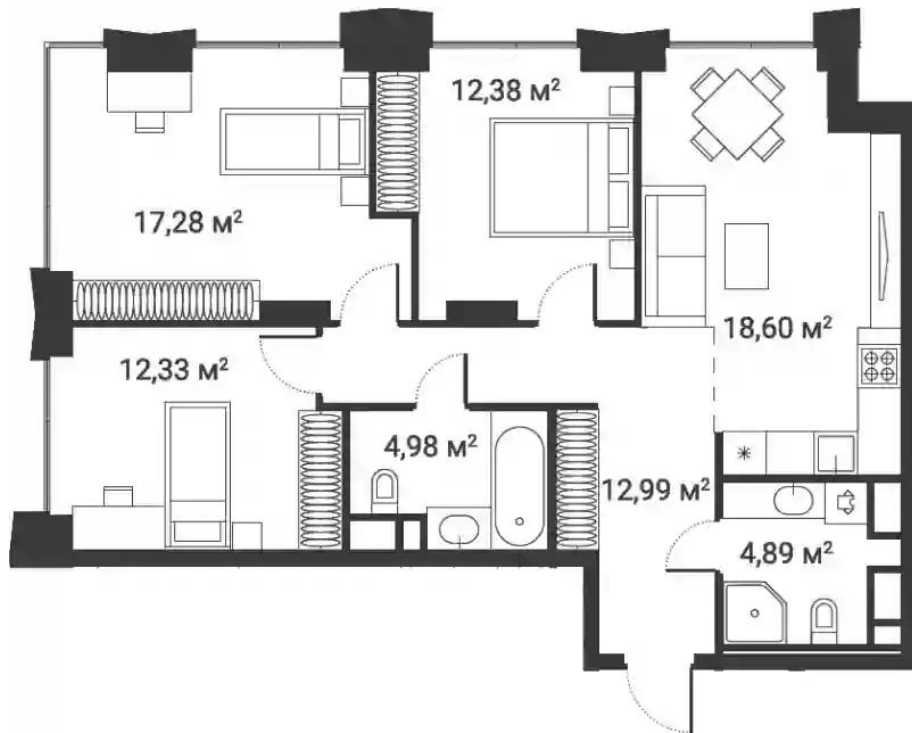

Планировки

1-к.квартира

от **₽ 23 584 723**

Количество комнат	1
Общая площадь	46.7 м ²
Стоимость за м ²	₽ 505 026
Жилая площадь	13.21 м ²
Площадь кухни	16.84 м ²
Этаж	27
Наличие балкона/лоджии	нет
Высота потолков	3.15 м
Тип санузла	Совмещенный
Этажность	28

Планировки

2-к.квартира

от **₽ 31 468 050**

Количество комнат	2
Общая площадь	69.45 м ²
Стоимость за м ²	₽ 453 104
Жилая площадь	28.2 м ²
Площадь кухни	20.76 м ²
Этаж	9
Наличие балкона/лоджии	нет
Высота потолков	3.15 м
Тип санузла	3
Этажность	28

Планировки

3-к.квартира

от **₽ 35 773 592**

Количество комнат	3
Общая площадь	83.45 м ²
Стоимость за м ²	₽ 428 683
Жилая площадь	41.99 м ²
Площадь кухни	18.6 м ²
Этаж	3
Наличие балкона/лоджии	нет
Высота потолков	3.15 м
Тип санузла	3
Этажность	28