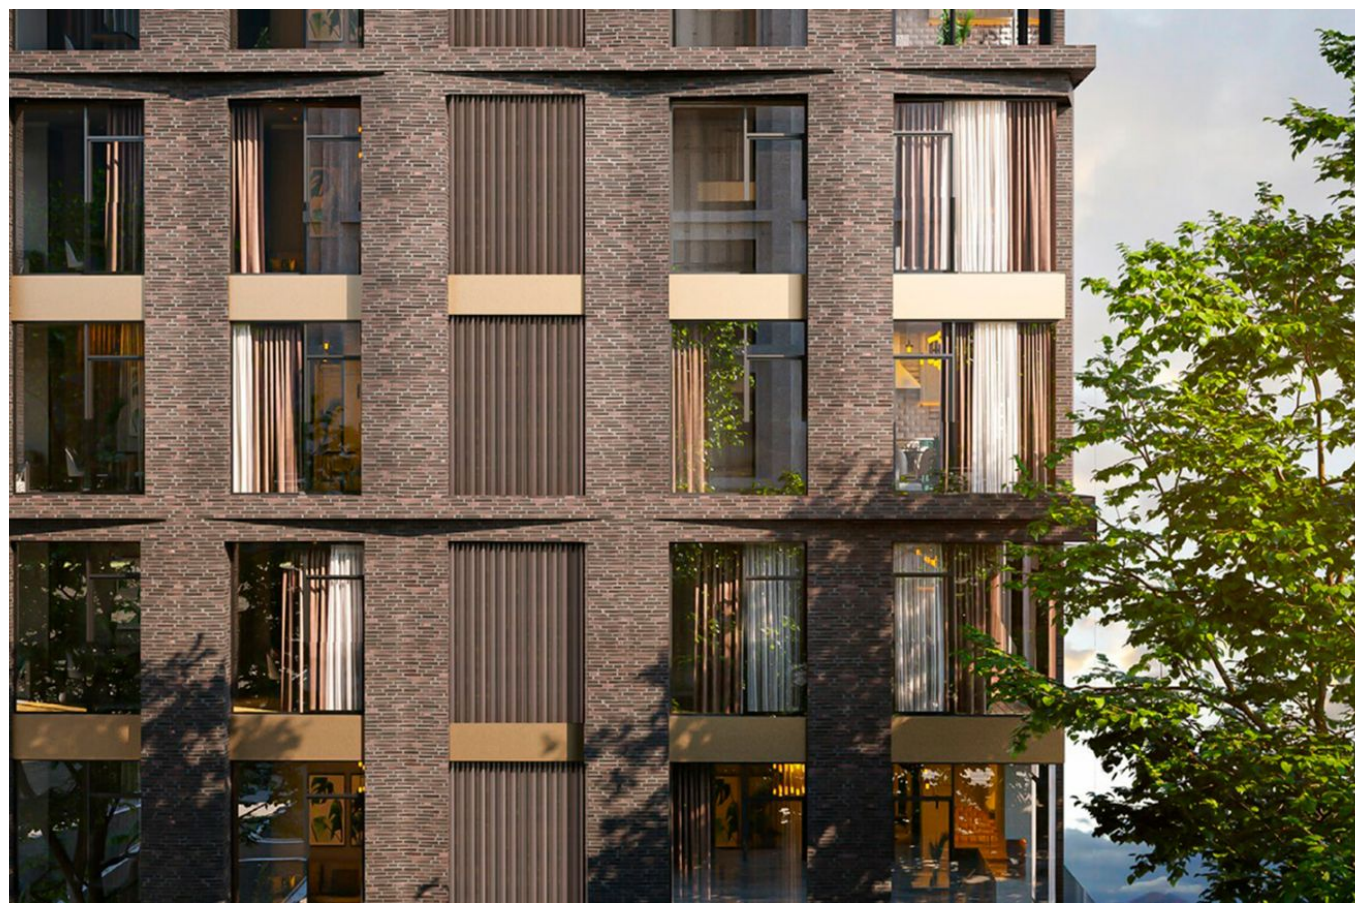

Продажа

1-й Нагатинский Корпус 2

Москва, Нагатино-Садовники

ул Нагатинская,

Ⓜ Нагатинская
Ⓜ Верхние Котлы

🏠 **₽ 16 915 855**

Жилой комплекс «1-й Нагатинский» — это 3 кирпично-монолитных корпуса высотой от 24 до 28 этажей. В оформлении стен используется современный навесной вентилируемый фасад из керамогранита. В лобби выполнена дизайнерская отделка и установлены современные скоростные лифты. В проекте «1-й Нагатинский» предложено множество планировочных решений, в наличии студии и европланировки. Всего разработано более, чем 100 планировочных решений. Сдаются они с подчистовой отделкой, высотой потолков 3,15 метров и панорамными окнами. Из части квартир открывается прекрасный вид на реку.

Жилой комплекс «1-й Нагатинский» находится в районе Нагатина-Садовники. В двух минутах пешком расположены благоустроенные набережные: Нагатинская, Новоданиловская и Набережная Марка Шагала. Напротив ЖК спроектирован новый мультифункциональный ТРЦ с бассейном и кинотеатрами. Рядом с комплексом находятся магазины, кафе, салоны красоты, детские сады, школы, медицинские учреждения, батутный парк, скейт-парк, всепогодный горнолыжный комплекс и картинг. До метро «Нагатинская» 5 минут пешком.