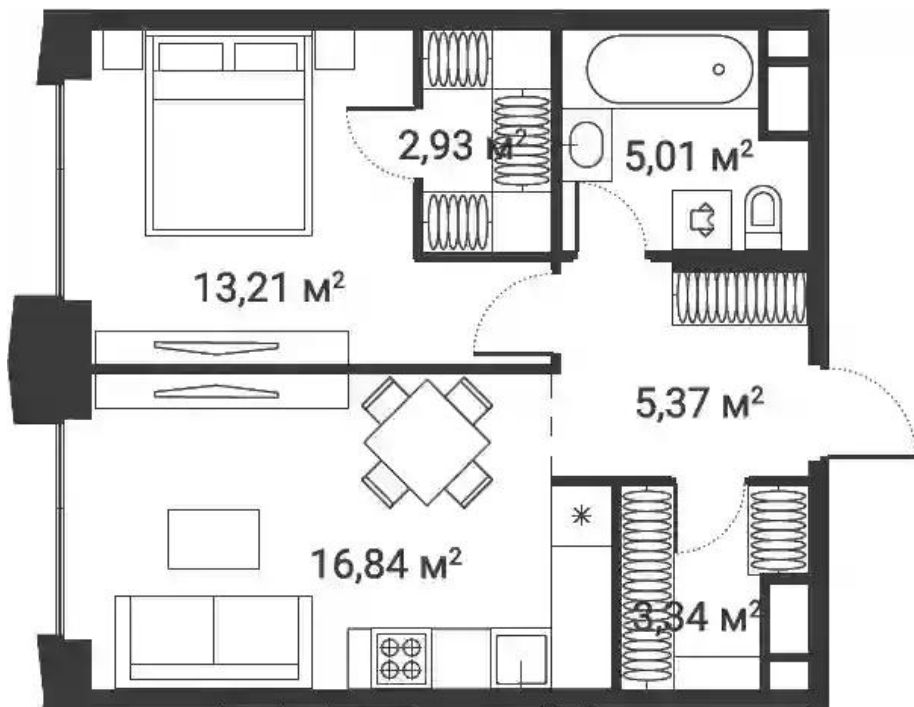

Жилой комплекс: **1-й Нагатинский**
Год постройки: **2025**

Корпус ЖК: **Корпус 2**
Квартал сдачи: **2**

Студия

от **₽ 16 915 855**

Количество комнат	Студия
Общая площадь	29.53 м ²
Стоимость за м ²	₽ 572 836
Жилая площадь	20.47 м ²
Этаж	15
Наличие балкона/лоджии	нет
Высота потолков	3.15 м
Тип санузла	Совмещенный
Этажность	28

Планировки

1-к.квартира

от **₽ 23 584 723**

Количество комнат	1
Общая площадь	46.7 м ²
Стоимость за м ²	₽ 505 026
Жилая площадь	13.21 м ²
Площадь кухни	16.84 м ²
Этаж	27
Наличие балкона/лоджии	нет
Высота потолков	3.15 м
Тип санузла	Совмещенный
Этажность	28

Планировки

2-к.квартира

от **₽ 31 468 050**

Количество комнат	2
Общая площадь	69.45 м ²
Стоимость за м ²	₽ 453 104
Жилая площадь	28.2 м ²
Площадь кухни	20.76 м ²
Этаж	9
Наличие балкона/лоджии	нет
Высота потолков	3.15 м
Тип санузла	3
Этажность	28

Планировки

3-к.квартира

от **₽ 35 773 592**

Количество комнат	3
Общая площадь	83.45 м ²
Стоимость за м ²	₽ 428 683
Жилая площадь	41.99 м ²
Площадь кухни	18.6 м ²
Этаж	3
Наличие балкона/лоджии	нет
Высота потолков	3.15 м
Тип санузла	3
Этажность	28