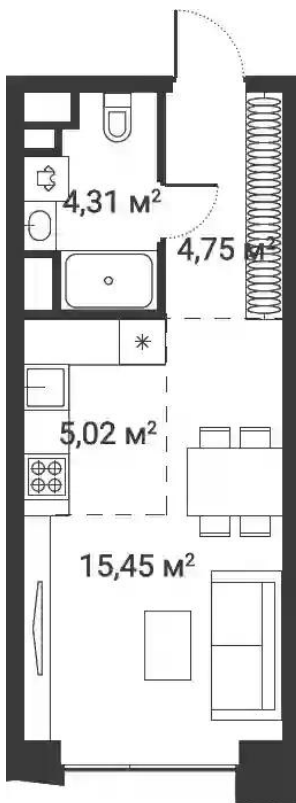

Жилой комплекс: **1-й Нагатинский**
Год постройки: **2025**

Корпус ЖК: **Корпус 2**
Квартал сдачи: **2**

Студия

от **₽ 16 915 855**

Количество комнат	Студия
Общая площадь	29.53 м ²
Стоимость за м ²	₽ 572 836
Жилая площадь	20.47 м ²
Этаж	15
Наличие балкона/лоджии	нет
Высота потолков	3.15 м
Тип санузла	Совмещенный
Этажность	28

Планировки

1-к.квартира

от **₽ 23 584 723**

Количество комнат	1
Общая площадь	46.7 м ²
Стоимость за м ²	₽ 505 026
Жилая площадь	13.21 м ²
Площадь кухни	16.84 м ²
Этаж	27
Наличие балкона/лоджии	нет
Высота потолков	3.15 м
Тип санузла	Совмещенный
Этажность	28

Планировки

2-к.квартира

от **₽ 31 468 050**

Количество комнат	2
Общая площадь	69.45 м ²
Стоимость за м ²	₽ 453 104
Жилая площадь	28.2 м ²
Площадь кухни	20.76 м ²
Этаж	9
Наличие балкона/лоджии	нет
Высота потолков	3.15 м
Тип санузла	3
Этажность	28

Планировки

3-к.квартира

от **₽ 35 773 592**

Количество комнат	3
Общая площадь	83.45 м ²
Стоимость за м ²	₽ 428 683
Жилая площадь	41.99 м ²
Площадь кухни	18.6 м ²
Этаж	3
Наличие балкона/лоджии	нет
Высота потолков	3.15 м
Тип санузла	3
Этажность	28