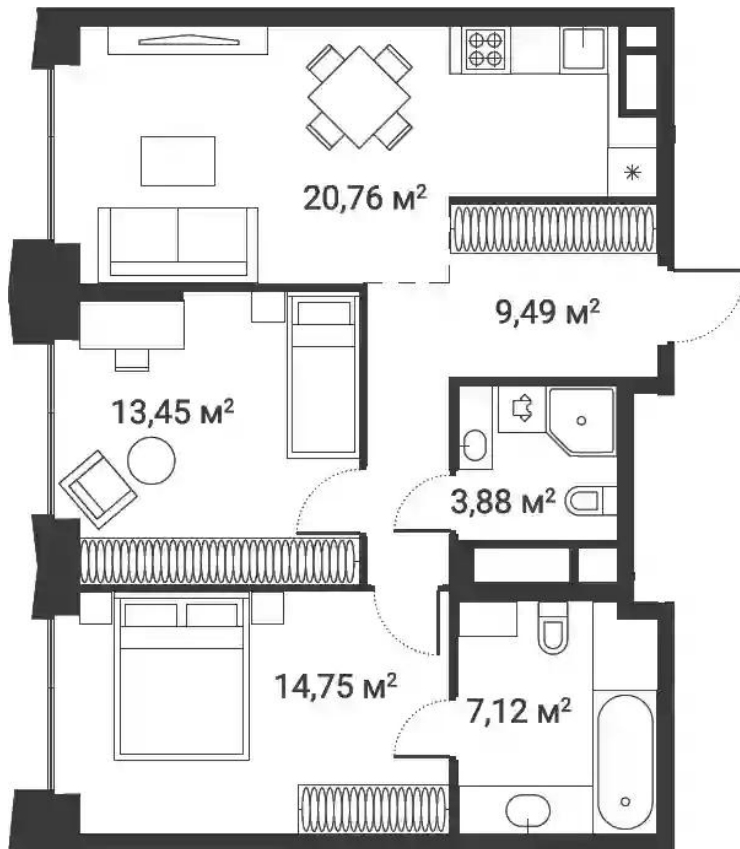

Жилой комплекс: **1-й Нагатинский**
Год постройки: **2025**

Корпус ЖК: **Корпус 2**
Квартал сдачи: **2**

Студия

от **₽ 16 915 855**

Количество комнат	Студия
Общая площадь	29.53 м ²
Стоимость за м ²	₽ 572 836
Жилая площадь	20.47 м ²
Этаж	15
Наличие балкона/лоджии	нет
Высота потолков	3.15 м
Тип санузла	Совмещенный
Этажность	28

Планировки

1-к.квартира

от **₽ 23 584 723**

Количество комнат	1
Общая площадь	46.7 м ²
Стоимость за м ²	₽ 505 026
Жилая площадь	13.21 м ²
Площадь кухни	16.84 м ²
Этаж	27
Наличие балкона/лоджии	нет
Высота потолков	3.15 м
Тип санузла	Совмещенный
Этажность	28

Планировки

2-к.квартира

от **₽ 31 468 050**

Количество комнат	2
Общая площадь	69.45 м ²
Стоимость за м ²	₽ 453 104
Жилая площадь	28.2 м ²
Площадь кухни	20.76 м ²
Этаж	9
Наличие балкона/лоджии	нет
Высота потолков	3.15 м
Тип санузла	3
Этажность	28

Планировки

3-к.квартира

от **₽ 35 773 592**

Количество комнат	3
Общая площадь	83.45 м ²
Стоимость за м ²	₽ 428 683
Жилая площадь	41.99 м ²
Площадь кухни	18.6 м ²
Этаж	3
Наличие балкона/лоджии	нет
Высота потолков	3.15 м
Тип санузла	3
Этажность	28