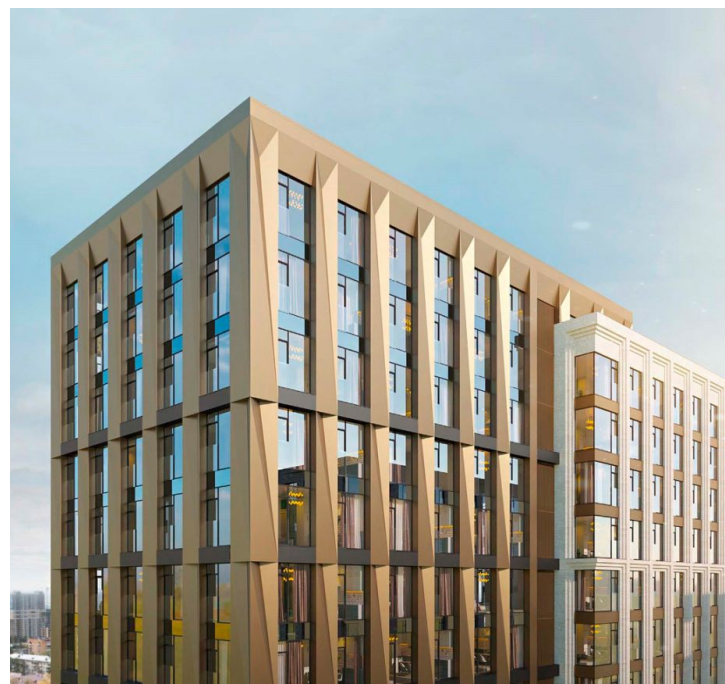

Продажа

1-й Нагатинский Корпус 2

Москва, Нагатино-Садовники

ул Нагатинская,

Ⓜ Нагатинская
Ⓜ Верхние Котлы

🏠 **₽ 16 915 855**

Жилой комплекс «1-й Нагатинский» — это 3 кирпично-монолитных корпуса высотой от 24 до 28 этажей. В оформлении стен используется современный навесной вентилируемый фасад из керамогранита. В лобби выполнена дизайнерская отделка и установлены современные скоростные лифты. В проекте «1-й Нагатинский» предложено множество планировочных решений, в наличии студии и европланировки. Всего разработано более, чем 100 планировочных решений. Сдаются они с подчистовой отделкой, высотой потолков 3,15 метров и панорамными окнами. Из части квартир открывается прекрасный вид на реку.

Жилой комплекс «1-й Нагатинский» находится в районе Нагатина-Садовники. В двух минутах пешком расположены благоустроенные набережные: Нагатинская, Новоданиловская и Набережная Марка Шагала. Напротив ЖК спроектирован новый мультифункциональный ТРЦ с бассейном и кинотеатрами. Рядом с комплексом находятся магазины, кафе, салоны красоты, детские сады, школы, медицинские учреждения, батутный парк, скейт-парк, всепогодный горнолыжный комплекс и картинг. До метро «Нагатинская» 5 минут пешком.