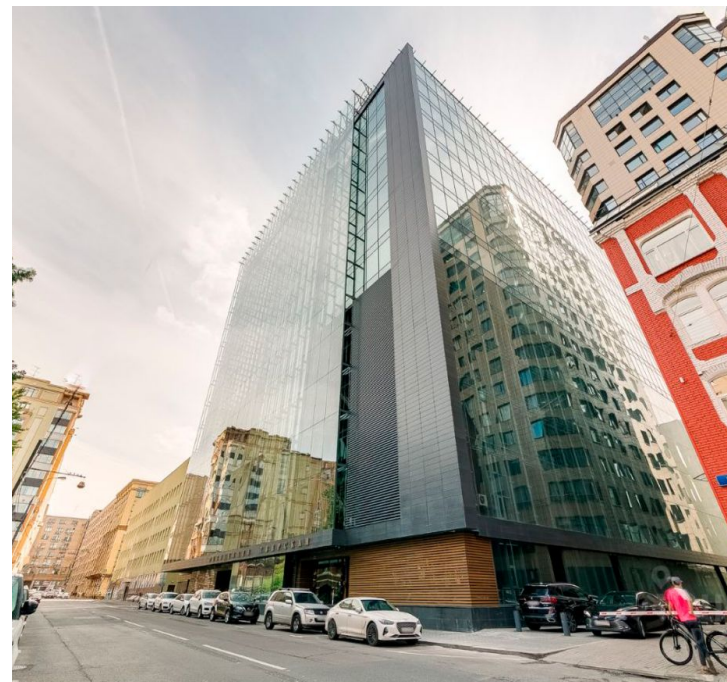

Продажа

Резиденция Тверская Дом 6

Москва, Тверской

ул 2-я Брестская, д 6

- 📍 Маяковская
- 📍 Белорусская
- 📍 Белорусская

💎 **₽ 18 850 000**

Комплекс апарт-отелей «Резиденция Тверская» представляет собой монолитное здание высотой в 12 этажей. Фасады выполнены с использованием панорамного остекления, что зрительно увеличивает объем здания и придает выразительность облику. Комплекс апарт-отелей «Резиденция Тверская» включает в себя апартаменты площадью от 26 кв.м. и пентхаусы площадью от 83 кв.м. В некоторых из них предусмотрены террасы. Апартаменты сдаются без отделки. Панорамные окна высотой 3 метра открывают виды на город, башни Москва-Сити, Белый дом и Кремль.

В комплексе апарт-отелей «Резиденция Тверская» для жителей организован расширенный гостиничный сервис, который предоставляет возможность получать эксклюзивные привилегии и доступ к внутренней инфраструктуре круглосуточно: в состав комплекса входят зона отдыха с переговорной, сигарной комнатой. В атриумной зоне расположен лобби-бар с 20-метровым водопадом. Места общего пользования выполнены в неоклассическом стиле. Для автолюбителей предусмотрен многоуровневый теплый паркинг.

Комплекс апарт-отелей «Резиденция Тверская» находится в Тверском районе. Для прогулок на свежем воздухе напротив входа в комплекс предусмотрен тихий, благоустроенный городской сквер. В пешей доступности расположены кафе и рестораны, магазины, центры здоровья и красоты, банки, детские сады, школы, спортивные клубы, кинотеатры, концертный зал имени П.И.Чайковского, Театр Сатиры и Театр имени Моссовета. Метро «Маяковская» находится в пяти минутах пешком.