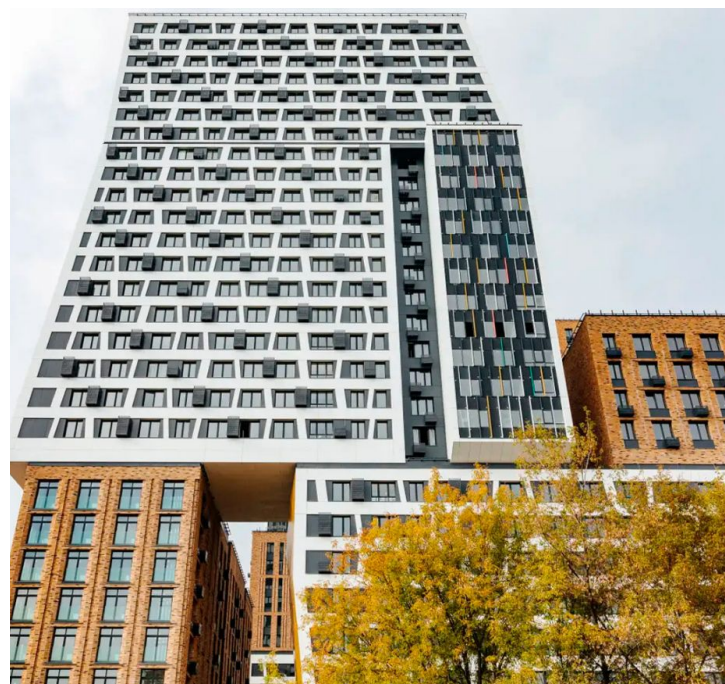

## Продажа Рихард

Москва, Северный

ул Зорге,

📍 Полежаевская

💎 **₽ 28 335 216**

Жилой комплекс «Рихард» представляет собой два кирпично-монолитных дома высотой 8-27 этажей. Проект разработан архитектурным бюро «Атриум». Жилой комплекс оснащен системой интеллектуального управления, которая позволяет контролировать микроклимат, исправность коммуникаций, управлять светом и техникой в квартирах. Квартиры имеют площади от 26 до 96 кв.м. и представлены классическими, евро- и свободными планировками. Высота потолков в них зависит от этажа и составляет 3-4,5 метра. В некоторых квартирах предусмотрены террасы и ниши под гардеробные. Квартиры передаются покупателям без отделки. Первые этажи жилых домов предусмотрены под нежилые помещения, где разместятся магазины, супермаркеты, кафе, сервисы бытовых услуг, аптеки и салоны красоты. Для автовладельцев предусмотрен подземный паркинг на 338 мест. Во дворе спроектированы детские и спортивные площадки, а также прогулочные зоны. Жилой комплекс находится в Хорошёвском районе с развитой инфраструктурой и сетью общественного транспорта. В пешей доступности расположены школы, детские сады, торговые центры, магазины, парк Ходынское поле и Березовая роща, а также дворец спорта «Мегаспорт». Метро «Полежаевская» находится в 10 минутах пешком, выезд на МКАД – в 15 минутах транспортом.

Жилой комплекс: **Рихард**  
Год постройки: **2022**  
Тип дома: **Монолитный**

Корпус ЖК: **Корпус 1**  
Квартал сдачи: **3**