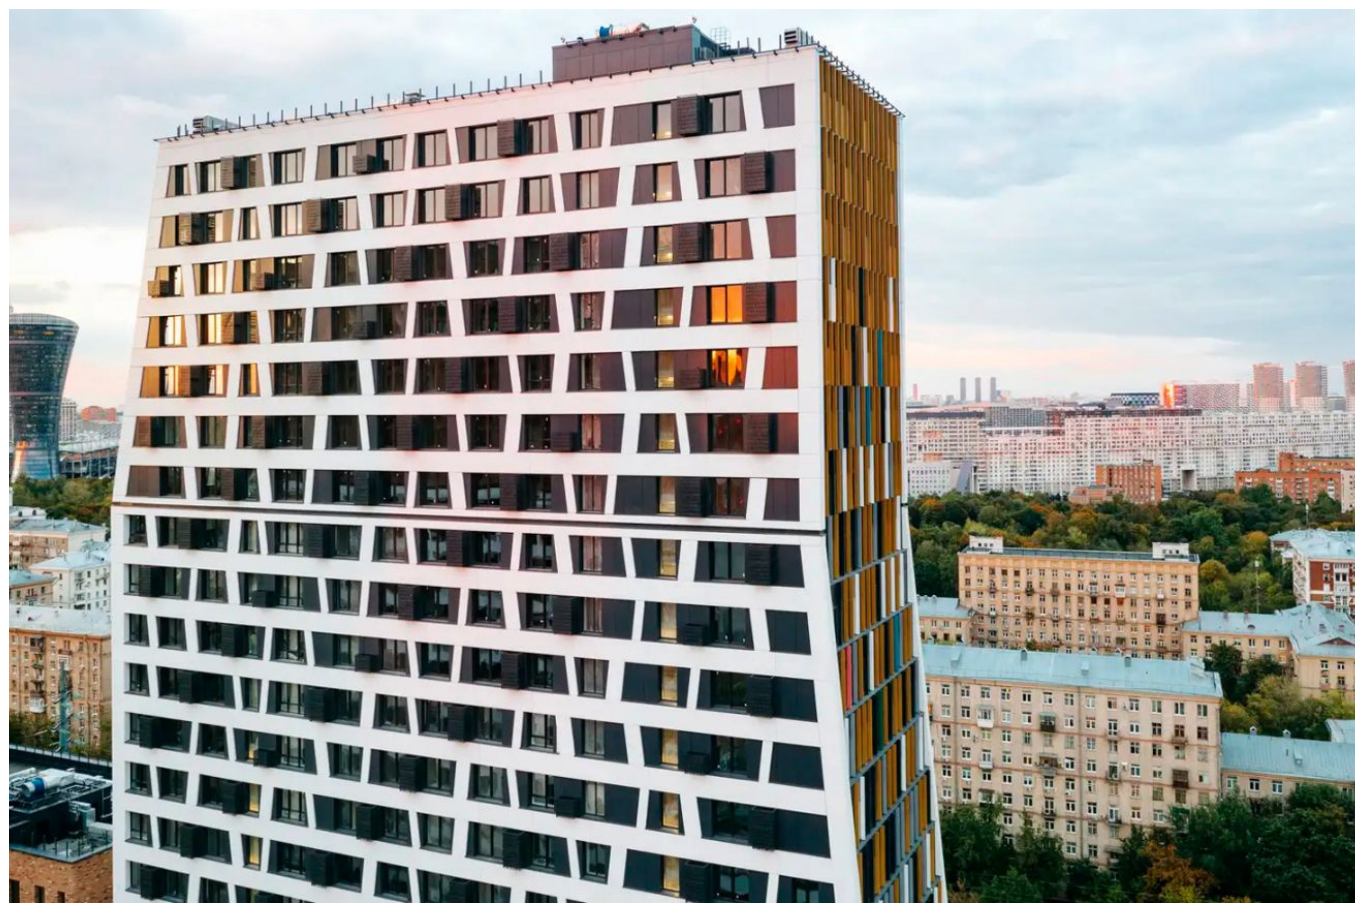

## Продажа Рихард

Москва, Северный

ул Зорге,

📍 Полежаевская

💎 **₽ 28 335 216**

Жилой комплекс «Рихард» представляет собой два кирпично-монолитных дома высотой 8-27 этажей. Проект разработан архитектурным бюро «Атриум». Жилой комплекс оснащен системой интеллектуального управления, которая позволяет контролировать микроклимат, исправность коммуникаций, управлять светом и техникой в квартирах. Квартиры имеют площади от 26 до 96 кв.м. и представлены классическими, евро- и свободными планировками. Высота потолков в них зависит от этажа и составляет 3-4,5 метра. В некоторых квартирах предусмотрены террасы и ниши под гардеробные. Квартиры передаются покупателям без отделки. Первые этажи жилых домов предусмотрены под нежилые помещения, где разместятся магазины, супермаркеты, кафе, сервисы бытовых услуг, аптеки и салоны красоты. Для автовладельцев предусмотрен подземный паркинг на 338 мест. Во дворе спроектированы детские и спортивные площадки, а также прогулочные зоны. Жилой комплекс находится в Хорошёвском районе с развитой инфраструктурой и сетью общественного транспорта. В пешей доступности расположены школы, детские сады, торговые центры, магазины, парк Ходынское поле и Березовая роща, а также дворец спорта «Мегаспорт». Метро «Полежаевская» находится в 10 минутах пешком, выезд на МКАД – в 15 минутах транспортом.

Жилой комплекс: **Рихард**  
Год постройки: **2022**  
Тип дома: **Монолитный**

Корпус ЖК: **Корпус 1**  
Квартал сдачи: **3**