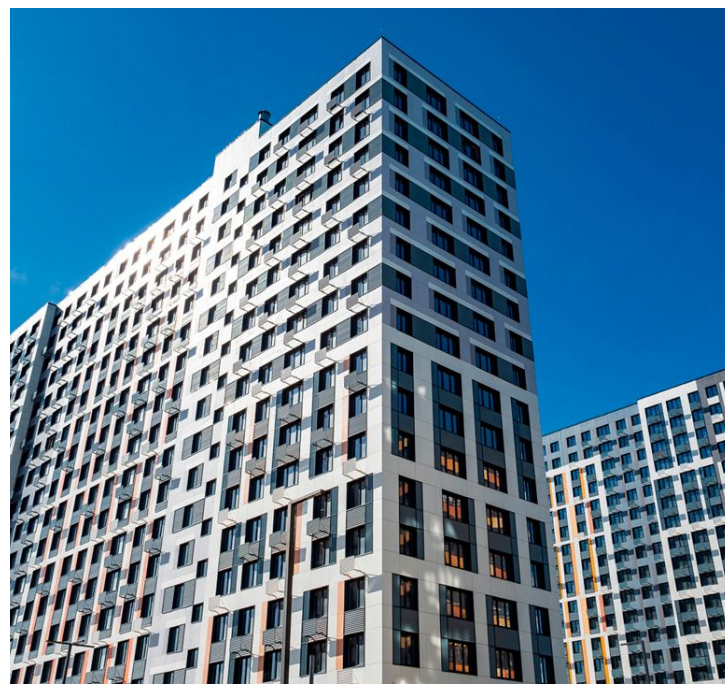

## **Новый Зеленоград Корпус 2А**

Москва,

Москва, Кутузовское шоссе

 Пятницкое шоссе

 Зеленоград-Крюково

 **₽ 4 618 617**

В жилом комплексе «Новый Зеленоград» нет однотипных домов — все здания созданы по индивидуальным проектам с использованием новейших экологически чистых материалов и инновационных подходов. В оформлении стен используется современный навесной вентилируемый фасад с яркими цветовыми акцентами. В каждом корпусе предусмотрены дизайнерские входные группы, колясочные и кладовые.

В ЖК «Новый Зеленоград» предложено множество планировочных решений: в наличии квартиры как классического типа, так и европланировки. Сдаются они без стен и высотой потолков от 2,8 метров, а из панорамных окон открывается прекрасный вид на лес.

Жилой комплекс «Новый Зеленоград» расположен в одном из самых экологически чистых и красивых мест на территории Солнечногорского района, в 500 метрах от Зеленограда. Метро «Пятницкое шоссе» расположено в 25 минутах транспортом.

Жилой комплекс: **Новый Зеленоград**  
Год постройки: **2023**

Корпус ЖК: **Корпус 2А**  
Квартал сдачи: **4**

Кутузовское ш.

ЖК Н...  
Зелен... Д

Какава Мама

Say I

КУТУЗОВСКИЙ

Феникс