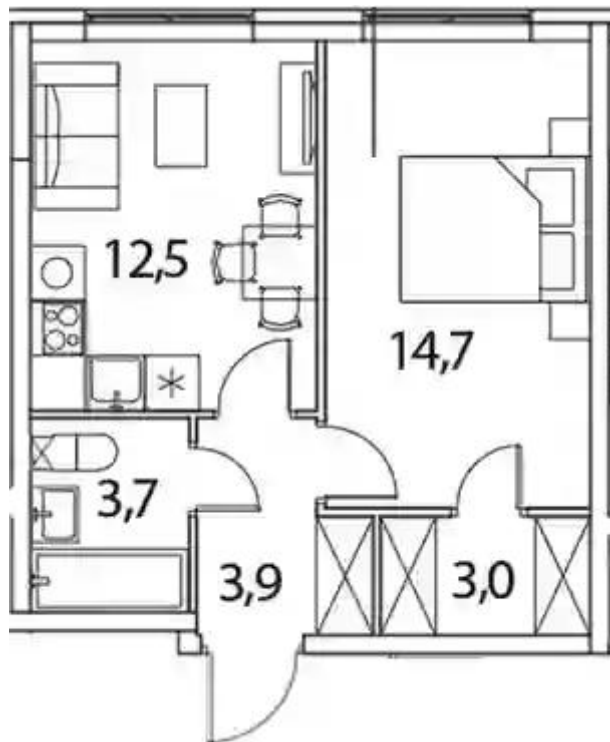

### Студия 25.8 м<sup>2</sup>, 13/15 эт.

от **₽ 4 897 117**

Количество комнат	Студия
Общая площадь	25.8 м <sup>2</sup>
Стоимость за м <sup>2</sup>	₽ 189 811
Жилая площадь	18.2 м <sup>2</sup>
Этаж	13
Наличие балкона/лоджии	нет
Высота потолков	2.72 м
Тип санузла	Совмещенный
Этажность	15

## Планировки

### Студия 25.8 м<sup>2</sup>, 14/15 эт.

от **₽ 4 900 947**

Количество комнат	Студия
Общая площадь	25.8 м <sup>2</sup>
Стоимость за м <sup>2</sup>	₽ 189 959
Жилая площадь	18.2 м <sup>2</sup>
Этаж	14
Наличие балкона/лоджии	нет
Высота потолков	2.72 м
Тип санузла	Совмещенный
Этажность	15

## Планировки

**1-к.квартира 37.8 м<sup>2</sup>, 15/15 эт.**

**от ₹ 7 184 512**

Количество комнат	1
Общая площадь	37.8 м <sup>2</sup>
Стоимость за м <sup>2</sup>	₹ 190 066
Жилая площадь	14.7 м <sup>2</sup>
Площадь кухни	12.5 м <sup>2</sup>
Этаж	15
Наличие балкона/лоджии	нет
Высота потолков	2.72 м
Тип санузла	Совмещенный
Этажность	15