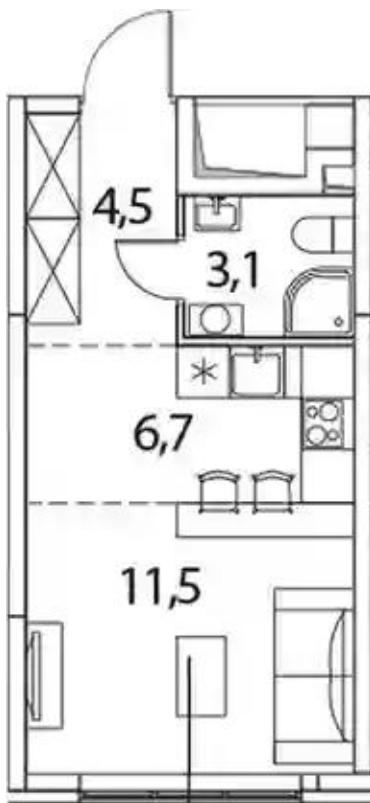

### Студия 25.8 м<sup>2</sup>, 14/15 эт.

от **₽ 4 900 947**

Количество комнат	Студия
Общая площадь	25.8 м <sup>2</sup>
Стоимость за м <sup>2</sup>	₽ 189 959
Жилая площадь	18.2 м <sup>2</sup>
Этаж	14
Наличие балкона/лоджии	нет
Высота потолков	2.72 м
Тип санузла	Совмещенный
Этажность	15

## Планировки

**1-к.квартира 37.8 м<sup>2</sup>, 15/15 эт.**

**от ₹ 7 184 512**

Количество комнат	1
Общая площадь	37.8 м <sup>2</sup>
Стоимость за м <sup>2</sup>	₹ 190 066
Жилая площадь	14.7 м <sup>2</sup>
Площадь кухни	12.5 м <sup>2</sup>
Этаж	15
Наличие балкона/лоджии	нет
Высота потолков	2.72 м
Тип санузла	Совмещенный
Этажность	15

## Студия 25.8 м<sup>2</sup>, 15/15 эт.

от **₽ 4 981 290**

Количество комнат	Студия
Общая площадь	25.8 м <sup>2</sup>
Стоимость за м <sup>2</sup>	₽ 193 073
Жилая площадь	18.2 м <sup>2</sup>
Этаж	15
Наличие балкона/лоджии	нет
Высота потолков	2.72 м
Тип санузла	Совмещенный
Этажность	15