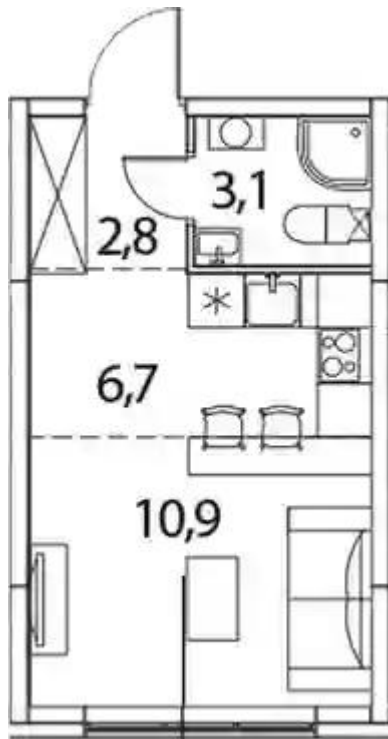

## Студия 25.8 м<sup>2</sup>, 15/15 эт.

от **₽ 4 981 290**

Количество комнат	Студия
Общая площадь	25.8 м <sup>2</sup>
Стоимость за м <sup>2</sup>	₽ 193 073
Жилая площадь	18.2 м <sup>2</sup>
Этаж	15
Наличие балкона/лоджии	нет
Высота потолков	2.72 м
Тип санузла	Совмещенный
Этажность	15

## Планировки

### Студия 25.8 м<sup>2</sup>, 15/15 эт.

от **₽ 4 981 290**

Количество комнат	Студия
Общая площадь	25.8 м <sup>2</sup>
Стоимость за м <sup>2</sup>	₽ 193 073
Жилая площадь	18.2 м <sup>2</sup>
Этаж	15
Наличие балкона/лоджии	нет
Высота потолков	2.72 м
Тип санузла	Совмещенный
Этажность	15

### 1-к.квартира 38.2 м<sup>2</sup>, 15/15 эт.

от **₽ 7 279 797**

Количество комнат	1
Общая площадь	38.2 м <sup>2</sup>
Стоимость за м <sup>2</sup>	₽ 190 571
Жилая площадь	12.5 м <sup>2</sup>
Площадь кухни	18.8 м <sup>2</sup>
Этаж	15
Наличие балкона/лоджии	нет
Высота потолков	2.72 м
Тип санузла	Совмещенный
Этажность	15