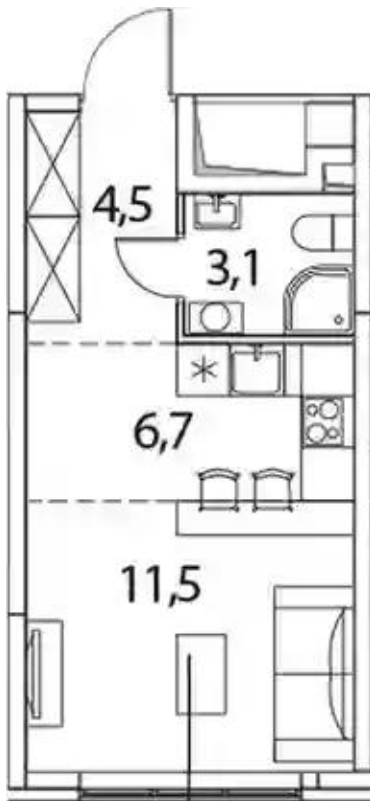

### Студия 25.8 м<sup>2</sup>, 13/15 эт.

от **₽ 4 878 136**

Количество комнат	Студия
Общая площадь	25.8 м <sup>2</sup>
Стоимость за м <sup>2</sup>	₽ 189 075
Жилая площадь	18.2 м <sup>2</sup>
Этаж	13
Наличие балкона/лоджии	нет
Высота потолков	2.72 м
Тип санузла	Совмещенный
Этажность	15

## Планировки

### Студия 25.8 м<sup>2</sup>, 13/15 эт.

от **₽ 4 897 117**

Количество комнат	Студия
Общая площадь	25.8 м <sup>2</sup>
Стоимость за м <sup>2</sup>	₽ 189 811
Жилая площадь	18.2 м <sup>2</sup>
Этаж	13
Наличие балкона/лоджии	нет
Высота потолков	2.72 м
Тип санузла	Совмещенный
Этажность	15

### Студия 25.8 м<sup>2</sup>, 14/15 эт.

от **₽ 4 900 947**

Количество комнат	Студия
Общая площадь	25.8 м <sup>2</sup>
Стоимость за м <sup>2</sup>	₽ 189 959
Жилая площадь	18.2 м <sup>2</sup>
Этаж	14
Наличие балкона/лоджии	нет
Высота потолков	2.72 м
Тип санузла	Совмещенный
Этажность	15