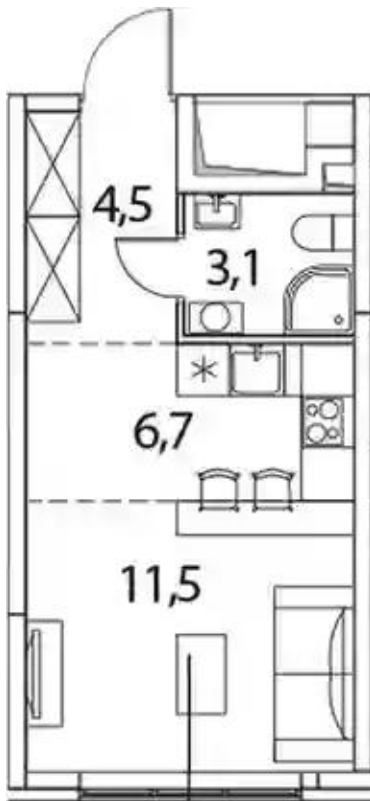

## Планировки

### Студия 25.8 м<sup>2</sup>, 13/15 эт.

от **₽ 4 878 136**

Количество комнат	Студия
Общая площадь	25.8 м <sup>2</sup>
Стоимость за м <sup>2</sup>	₽ 189 075
Жилая площадь	18.2 м <sup>2</sup>
Этаж	13
Наличие балкона/лоджии	нет
Высота потолков	2.72 м
Тип санузла	Совмещенный
Этажность	15