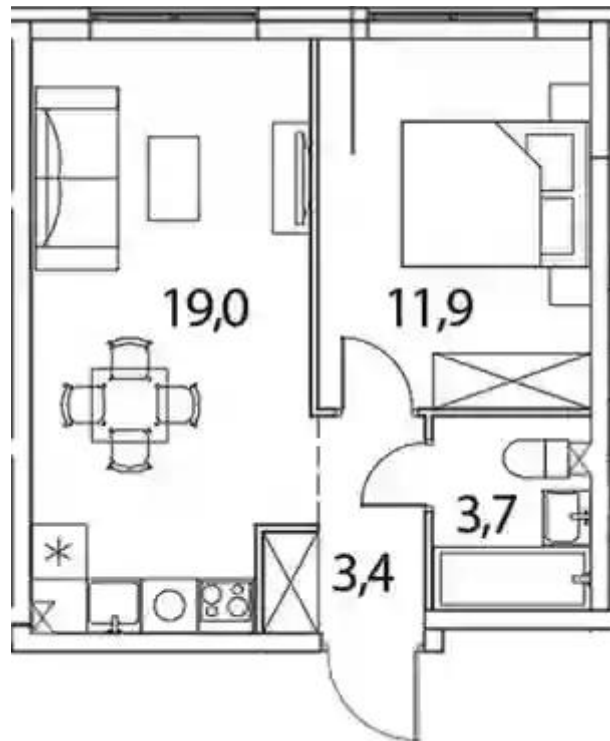

Планировки

1-к.квартира 38 м², 15/15 эт.

от ₹ 7 298 854

Количество комнат	1
Общая площадь	38 м²
Стоимость за м²	₹ 192 075
Жилая площадь	11.9 м²
Площадь кухни	19 м²
Этаж	15
Наличие балкона/лоджии	нет
Высота потолков	2.72 м
Тип санузла	Совмещенный
Этажность	15