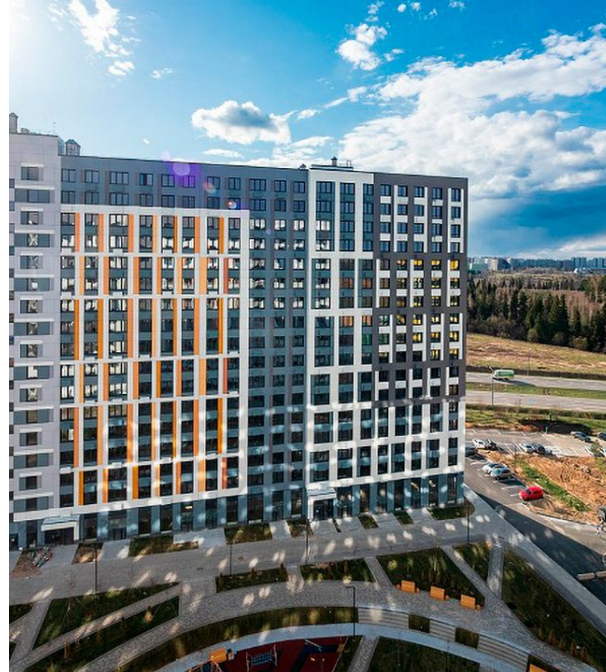

## **Новый Зеленоград Корпус 2А**

Москва,

Москва, Кутузовское шоссе

 Пятницкое шоссе

 Зеленоград-Крюково

 **₽ 4 618 617**

В жилом комплексе «Новый Зеленоград» нет однотипных домов — все здания созданы по индивидуальным проектам с использованием новейших экологически чистых материалов и инновационных подходов. В оформлении стен используется современный навесной вентилируемый фасад с яркими цветовыми акцентами. В каждом корпусе предусмотрены дизайнерские входные группы, колясочные и кладовые.

В ЖК «Новый Зеленоград» предложено множество планировочных решений: в наличии квартиры как классического типа, так и европланировки. Сдаются они без стен и высотой потолков от 2,8 метров, а из панорамных окон открывается прекрасный вид на лес.

Жилой комплекс «Новый Зеленоград» расположен в одном из самых экологически чистых и красивых мест на территории Солнечногорского района, в 500 метрах от Зеленограда. Метро «Пятницкое шоссе» расположено в 25 минутах транспортом.

Жилой комплекс: **Новый Зеленоград**  
Год постройки: **2023**

Корпус ЖК: **Корпус 2А**  
Квартал сдачи: **4**

Кутузовское ш.

ЖК Н...  
Зелен... Д

Какава Мама

Say I

КУТУЗОВСКИЙ

Феникс