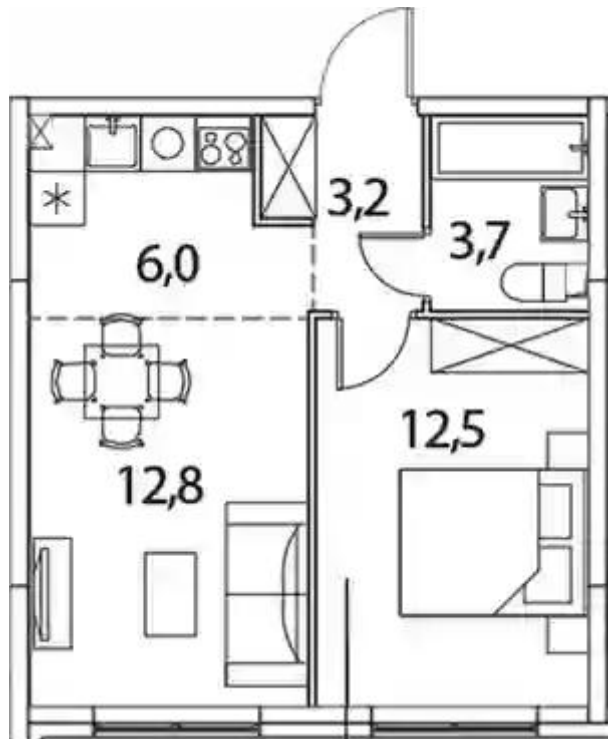

Планировки

1-к.квартира 38.2 м², 15/15 эт.

от **₽ 7 279 797**

Количество комнат	1
Общая площадь	38.2 м²
Стоимость за м²	₽ 190 571
Жилая площадь	12.5 м²
Площадь кухни	18.8 м²
Этаж	15
Наличие балкона/лоджии	нет
Высота потолков	2.72 м
Тип санузла	Совмещенный
Этажность	15