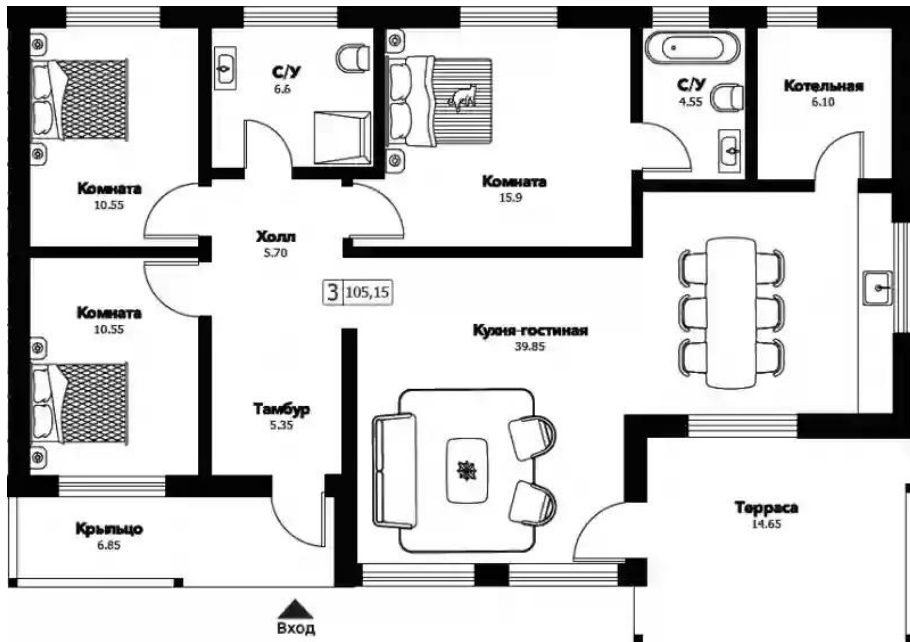

Продажа

Коттеджный поселок «Art House» Корпус 57

Москва,

Москва, д. Бочкино

 Нахабино

 **₽ 17 000 000**

В коттеджном поселке «Art House» представлено 138 участков площадью от 9 до 24 соток с возможностью объединения. Общая площадь проекта составляет 23,5 Га. Коттеджный поселок возведен в едином стиле, все дома энергоэффективные — класс А++. Коттеджи строятся из дерева или газоблоков на выбор. В проекте «Art House» предложено 8 видов одноэтажных и двухэтажных коттеджей. В каждом доме предусмотрена терраса, просторная кухня-гостинная и увеличенные окна. Сдаются они с подчистовой отделкой и высотой потолков от 2,7 до 7,3 метров. Застройщик предоставляет возможность дозаказать интерьер дома и ландшафтный дизайн придомового участка.

Жилой комплекс: **Коттеджный поселок «Art House»**
Год постройки: **2024**

Корпус ЖК: **Корпус 57**
Квартал сдачи: **1**

Планировки

112 м², 1/1 эт.

от ₹ 17 000 000

Общая площадь	112 м ²
Стоимость за м ²	₹ 151 786
Жилая площадь	37 м ²
Площадь кухни	39.85 м ²
Этаж	1
Высота потолков	2.7 м
Тип санузла	3
Этажность	1