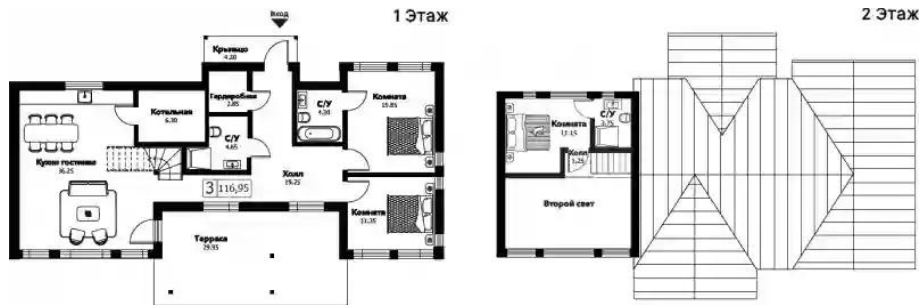

Продажа

Коттеджный поселок «Art House» Корпус 58

Москва,

Москва, д. Бочкино

 Нахабино

 **₽ 10 290 000**

В коттеджном поселке «Art House» представлено 138 участков площадью от 9 до 24 соток с возможностью объединения. Общая площадь проекта составляет 23,5 Га. Коттеджный поселок возведен в едином стиле, все дома энергоэффективные — класс А++. Коттеджи строятся из дерева или газоблоков на выбор. В проекте «Art House» предложено 8 видов одноэтажных и двухэтажных коттеджей. В каждом доме предусмотрена терраса, просторная кухня-гостиная и увеличенные окна. Сдаются они с подчистовой отделкой и высотой потолков от 2,7 до 7,3 метров. Застройщик предоставляет возможность дозаказать интерьер дома и ландшафтный дизайн придомового участка.

Жилой комплекс: **Коттеджный поселок «Art House»**
Год постройки: **2023**

Корпус ЖК: **Корпус 58**
Квартал сдачи: **2**

Планировки

121.15 м², 1/2 эт.

от ₹ 10 290 000

Общая площадь	121.15 м ²
Стоимость за м ²	₹ 84 936
Жилая площадь	38.35 м ²
Площадь кухни	36.25 м ²
Этаж	1
Высота потолков	6 м
Тип санузла	3
Этажность	2