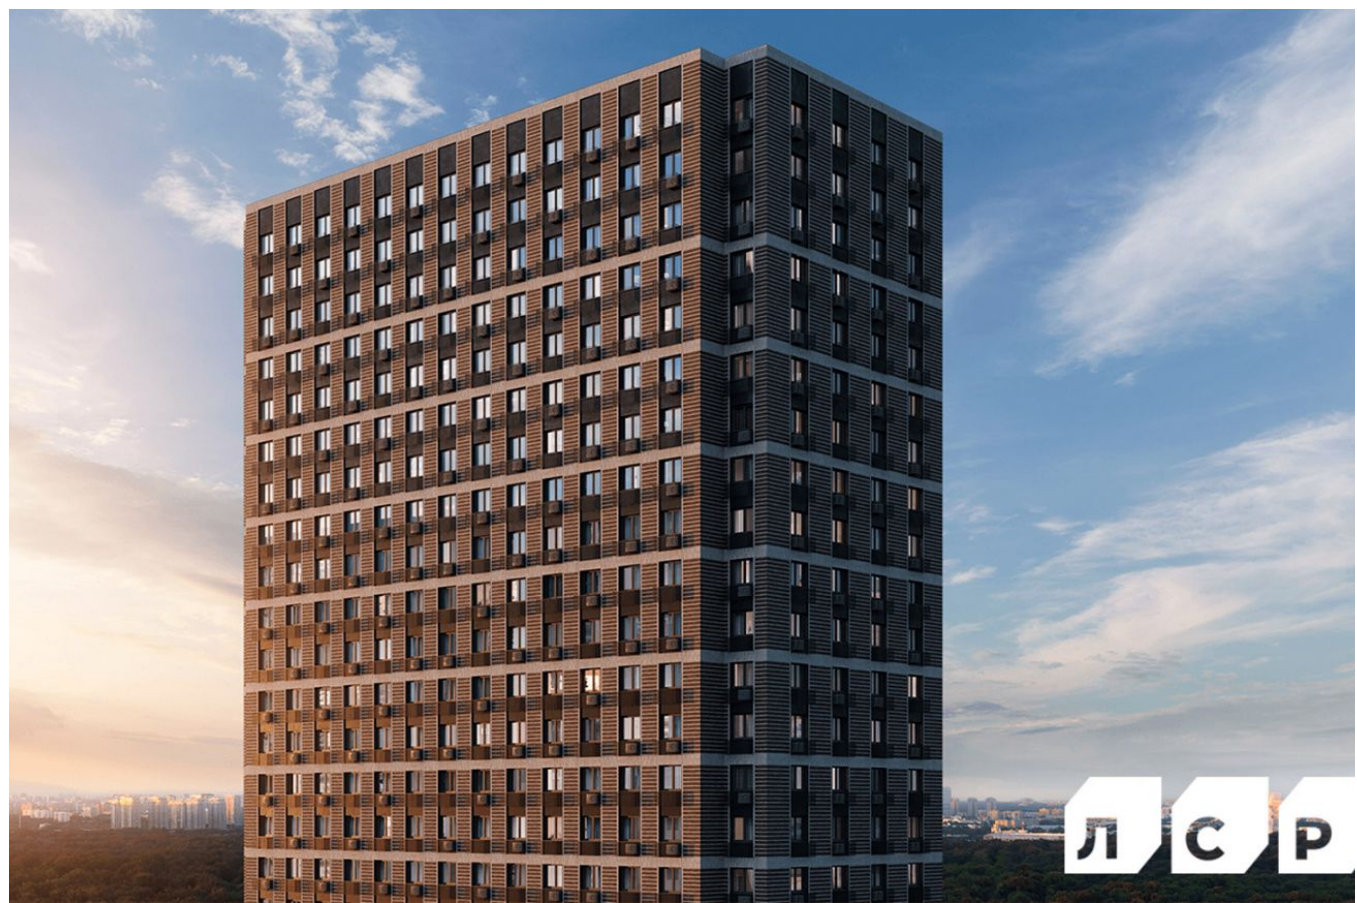

Продажа

ПаркСайд Корпус 4

Москва, Чертаново Центральное
ул Красного Маяка,

- 🚶 Улица Академика Янгеля
- 🚶 Пражская
- 🚶 Новоясеневская

🏠 **₽ 8 355 706**

станции метро «Правжская» и «Ул. Академика Янгеля» в пешей доступности;
свой отдельный выход в Битцевский лес;
собственные яблоневый сад и модульный огород;
встроенный детский сад на 140 мест во дворе;
роскошные виды на лес до самого горизонта;
закрытая благоустроенная территория квартала;
детские и спортивные площадки, арт-объект, места для тихого отдыха;
дизайнерское лобби с колясочными и консьержем;
современные инженерные решения: видеонаблюдение, Wi-Fi, мобильное приложение, IP-домофония;
подземный паркинг со станцией подкачки шин, зарядкой для электромобилей и усилителем сотовой связи;
келлеры в подземном паркинге и на этажах;
квартиры с чистовой отделкой и без;
возможность осуществления комплексной мебелировки;

Жилой комплекс: **ПаркСайд**
Год постройки: **2025**
Тип дома: **Панельный**

Корпус ЖК: **Корпус 4**
Квартал сдачи: **3**

Планировки

Студия

от **₽ 8 355 706**

Количество комнат	Студия
Общая площадь	24.4 м ²
Стоимость за м ²	₽ 342 447
Жилая площадь	16.9 м ²
Этаж	16
Наличие балкона/лоджии	нет
Высота потолков	2.7 м
Тип санузла	Совмещенный
Этажность	22
Отделка	Без отделки