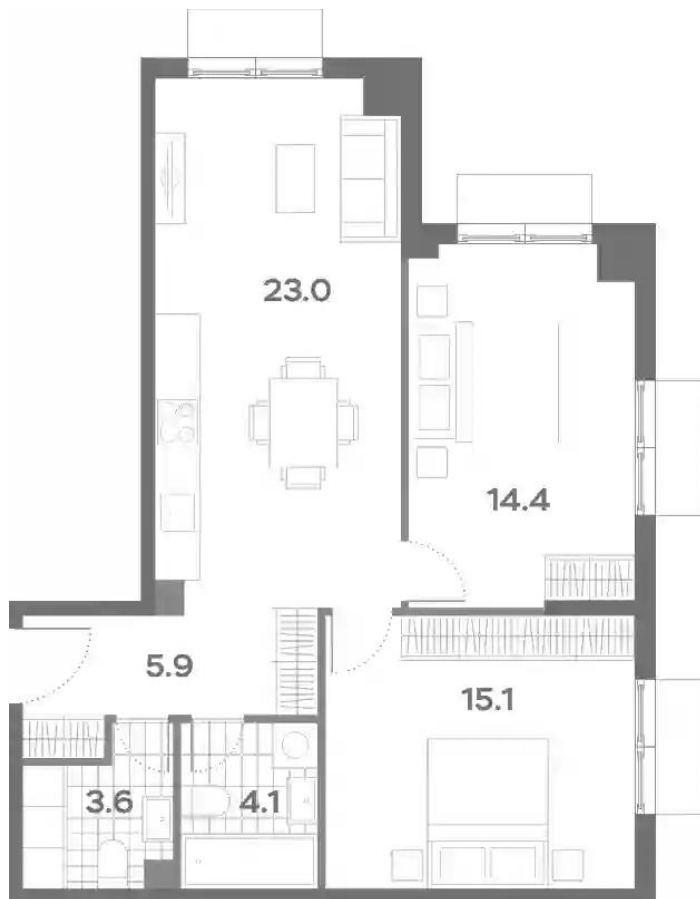

Жилой комплекс: **ПаркСайд**
Год постройки: **2025**
Тип дома: **Панельный**

Корпус ЖК: **Корпус 4**
Квартал сдачи: **3**

Планировки

Студия

от **₽ 8 355 706**

Количество комнат	Студия
Общая площадь	24.4 м ²
Стоимость за м ²	₽ 342 447
Жилая площадь	16.9 м ²
Этаж	16
Наличие балкона/лоджии	нет
Высота потолков	2.7 м
Тип санузла	Совмещенный
Этажность	22
Отделка	Без отделки

Планировки

1-к.квартира

от **₽ 12 005 789**

Количество комнат	1
Общая площадь	40.4 м ²
Стоимость за м ²	₽ 297 173
Жилая площадь	14.8 м ²
Площадь кухни	19.4 м ²
Этаж	18
Наличие балкона/лоджии	нет
Высота потолков	2.7 м
Тип санузла	Совмещенный
Этажность	22
Отделка	Без отделки

Планировки

2-к.квартира

от **₽ 21 118 090**

Количество комнат	2
Общая площадь	66.1 м ²
Стоимость за м ²	₽ 319 487
Жилая площадь	29.5 м ²
Площадь кухни	23 м ²
Этаж	13
Наличие балкона/лоджии	нет
Высота потолков	2.7 м
Тип санузла	3
Этажность	22
Отделка	Без отделки

Планировки

3-к.квартира

от **₽ 34 407 578**

Количество комнат	3
Общая площадь	88.4 м ²
Стоимость за м ²	₽ 389 226
Жилая площадь	47.8 м ²
Площадь кухни	23.1 м ²
Этаж	22
Наличие балкона/лоджии	нет
Высота потолков	2.7 м
Тип санузла	3
Этажность	22
Отделка	Без отделки