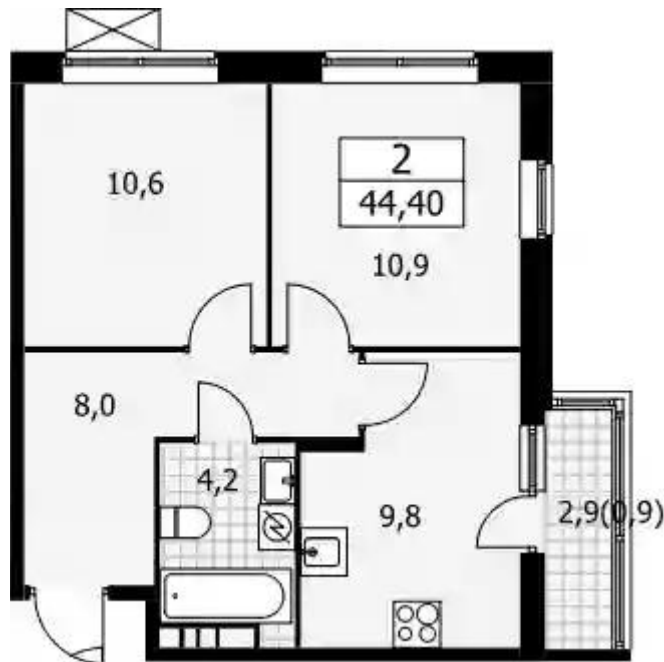

Жилой комплекс: **Прокшино**
Год постройки: **2024**

Корпус ЖК: **Корпус 5.2.2**
Квартал сдачи: **4**

Планировки

2-к.квартира 43.5 м², 16/18 эт.

от ₹ 16 592 944

Количество комнат	2
Общая площадь	43.5 м ²
Стоимость за м ²	₹ 381 447
Жилая площадь	21.5 м ²
Площадь кухни	9.8 м ²
Этаж	16
Высота потолков	3.14 м
Тип санузла	Совмещенный
Этажность	18

Планировки

2-к.квартира 47.3 м², 17/18 эт.

от ₹ 18 117 850

Количество комнат	2
Общая площадь	47.3 м ²
Стоимость за м ²	₹ 383 041
Жилая площадь	24.4 м ²
Площадь кухни	10.2 м ²
Этаж	17
Высота потолков	3.14 м
Тип санузла	Совмещенный
Этажность	18

Планировки

2-к.квартира 43.5 м², 18/18 эт.

от ₹ 17 919 131

Количество комнат	2
Общая площадь	43.5 м ²
Стоимость за м ²	₹ 411 934
Жилая площадь	21.5 м ²
Площадь кухни	9.8 м ²
Этаж	18
Высота потолков	3.14 м
Тип санузла	Совмещенный
Этажность	18