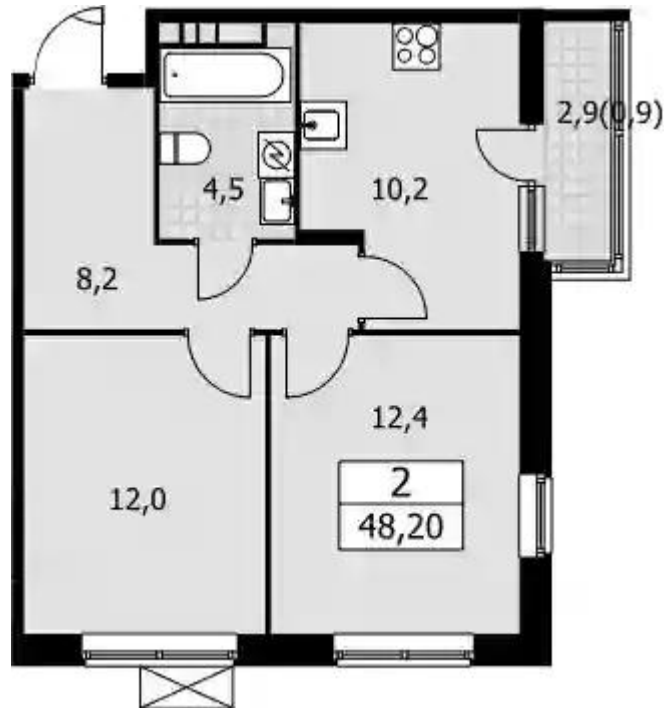

Жилой комплекс: **Прокшино**
Год постройки: **2024**

Корпус ЖК: **Корпус 5.2.2**
Квартал сдачи: **4**

Планировки

2-к.квартира 43.5 м², 16/18 эт.

от ₹ 16 592 944

Количество комнат	2
Общая площадь	43.5 м ²
Стоимость за м ²	₹ 381 447
Жилая площадь	21.5 м ²
Площадь кухни	9.8 м ²
Этаж	16
Высота потолков	3.14 м
Тип санузла	Совмещенный
Этажность	18

Планировки

2-к.квартира 47.3 м², 17/18 эт.

от ₹ 18 117 850

Количество комнат	2
Общая площадь	47.3 м ²
Стоимость за м ²	₹ 383 041
Жилая площадь	24.4 м ²
Площадь кухни	10.2 м ²
Этаж	17
Высота потолков	3.14 м
Тип санузла	Совмещенный
Этажность	18

Планировки

2-к.квартира 43.5 м², 18/18 эт.

от ₹ 17 919 131

Количество комнат	2
Общая площадь	43.5 м ²
Стоимость за м ²	₹ 411 934
Жилая площадь	21.5 м ²
Площадь кухни	9.8 м ²
Этаж	18
Высота потолков	3.14 м
Тип санузла	Совмещенный
Этажность	18