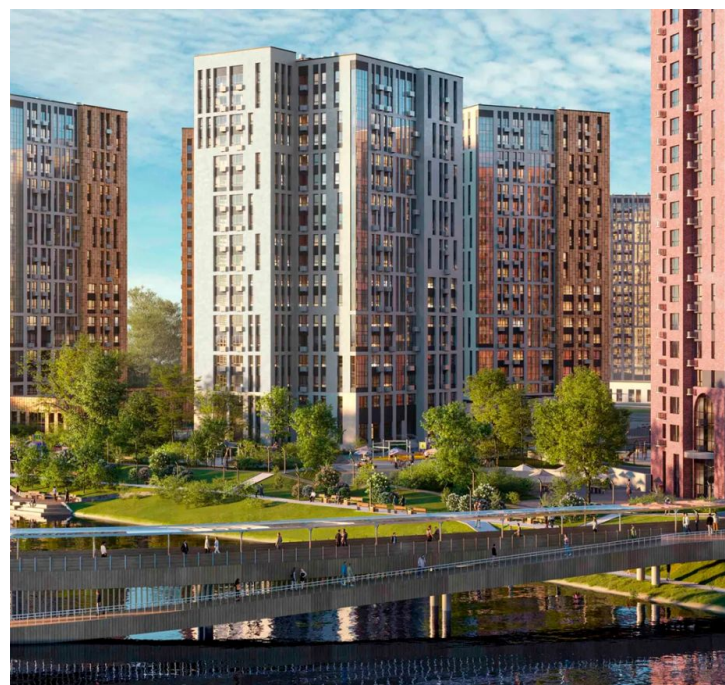

Продажа

Прокшино Корпус 5.2.2

Москва, Сосенское

кв-л 26,

- 📍 Прокшино
- 📍 Филатов луг

💎 **₽ 16 592 944**

Жилой комплекс «Прокшино» состоит из 10 домов высотой от 16 до 18 этажей, построены по кирпично-моноконтной технологии. Навесные вентилируемые фасады выполнены из керамогранита. Для каждой группы домов предусмотрен свой дизайн и оформление входных групп.

Для автовладельцев в ЖК «Прокшино» предусмотрен подземный паркинг на 523 машиноместа и наземные гостевые автостоянки. Каждый корпус оборудован бесшумными скоростными лифтами, спускающимися до паркинга. Жильцам также доступны кладовые помещения на уровне подземного и цокольного этажей.

ЖК находится на берегу Хованского пруда и реки Сосенки. В 200 метрах от комплекса находится лесопарк Хованская дубрава. В пешей доступности спроектированы бизнес-квартал «Прокшино» и спортивный комплекс «Прокшино ADRENALINE». Станция метро «Прокшино» в 10 минутах пешком.