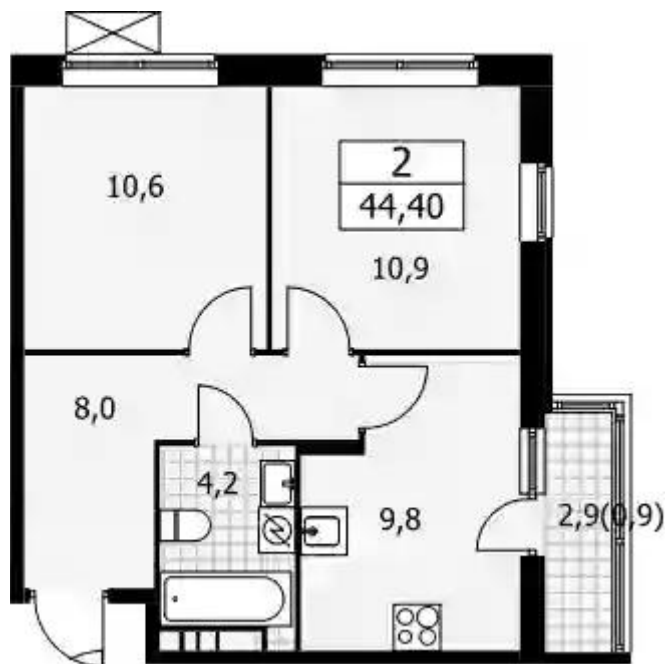

Жилой комплекс: **Прокшино**
Год постройки: **2024**

Корпус ЖК: **Корпус 5.2.2**
Квартал сдачи: **4**

Планировки

2-к.квартира 43.5 м², 16/18 эт.

от ₹ 16 592 944

Количество комнат	2
Общая площадь	43.5 м ²
Стоимость за м ²	₹ 381 447
Жилая площадь	21.5 м ²
Площадь кухни	9.8 м ²
Этаж	16
Высота потолков	3.14 м
Тип санузла	Совмещенный
Этажность	18

Планировки

2-к.квартира 47.3 м², 17/18 эт.

от ₹ 18 117 850

Количество комнат	2
Общая площадь	47.3 м ²
Стоимость за м ²	₹ 383 041
Жилая площадь	24.4 м ²
Площадь кухни	10.2 м ²
Этаж	17
Высота потолков	3.14 м
Тип санузла	Совмещенный
Этажность	18

Планировки

2-к.квартира 43.5 м², 18/18 эт.

от ₹ 17 919 131

Количество комнат	2
Общая площадь	43.5 м ²
Стоимость за м ²	₹ 411 934
Жилая площадь	21.5 м ²
Площадь кухни	9.8 м ²
Этаж	18
Высота потолков	3.14 м
Тип санузла	Совмещенный
Этажность	18