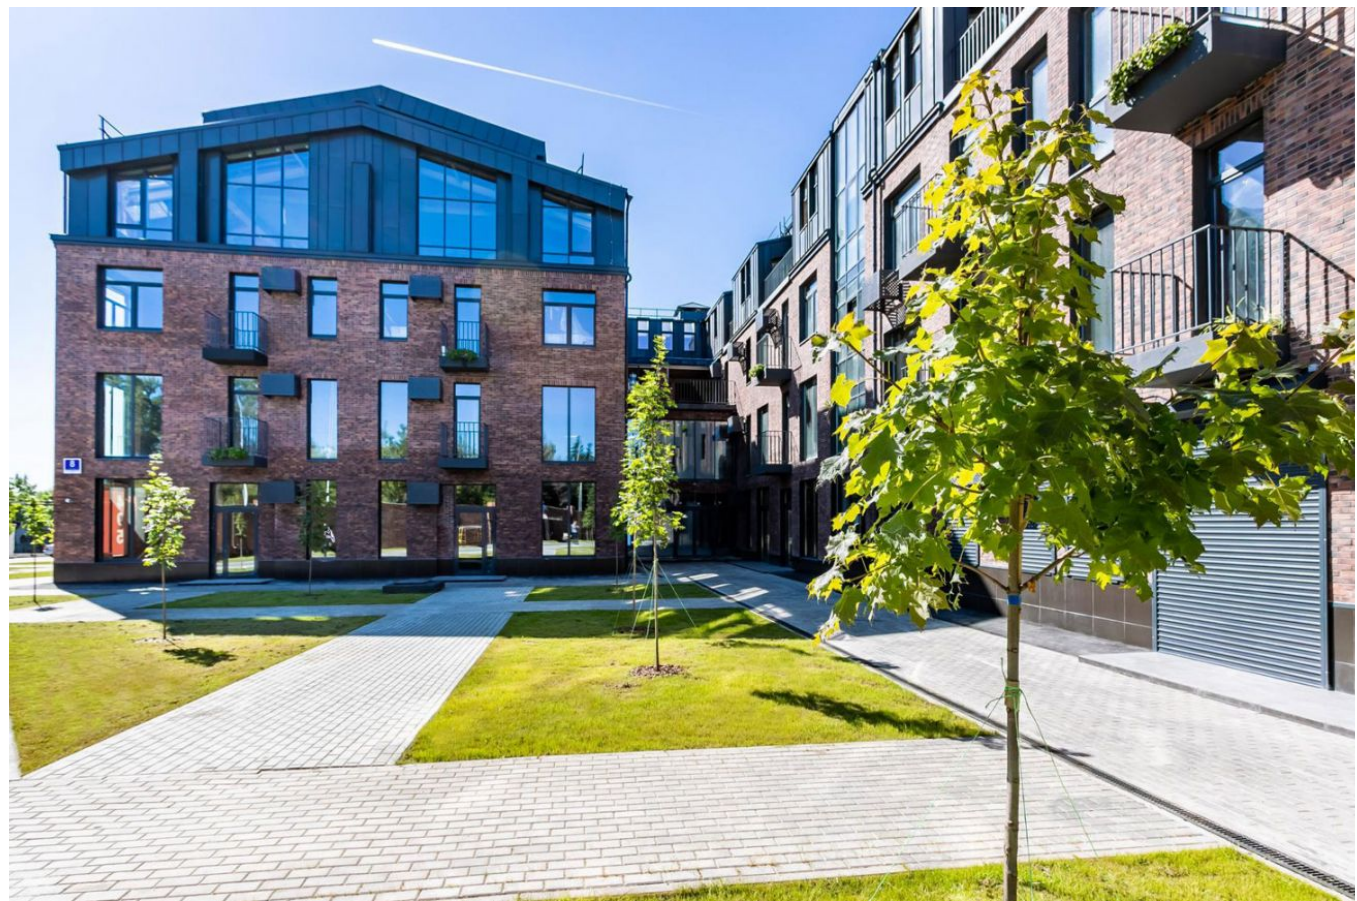

Продажа

Продажа Studio12

Москва, Марьяна роца

проезд 12-й Марьиной Роци,

 Марьяна Роца

 **₽ 67 500 000**

Лофт-апартаменты «Studio 12» единственный четырехэтажный жилой комплекс расположенный недалеко от центра Москвы. В комплексе представлены двухуровневые мансарды с панорамным остеклением и вторым светом, лофты со свободными планировками, таунхаусы с собственным входом. Их площадь варьируется в диапазоне от 40 до 314 кв. м. Всего здесь представлено 142 лофта. В состав комплекса входит наземная гостевая парковка и подземный паркинг.

Территории комплекса благоустроена с выделением функциональных зон для отдыха. Здесь вымощены пешеходные дорожки и заасфальтированы подъездные пути.

Жилой комплекс «Studio 12» расположен на севере Москвы, ближайшие крупные автомагистрали, позволяющие быстро доехать от комплекса в любой район города, — Проспект Мира и ТТК. Рядом расположены аптеки, салоны красоты, фитнес-клуб, отделения банков, кафе. Также поблизости находится один из московских театров, концертный зал, крупный торгово-развлекательный центр с кинотеатром, разнообразными магазинами и бутиками.