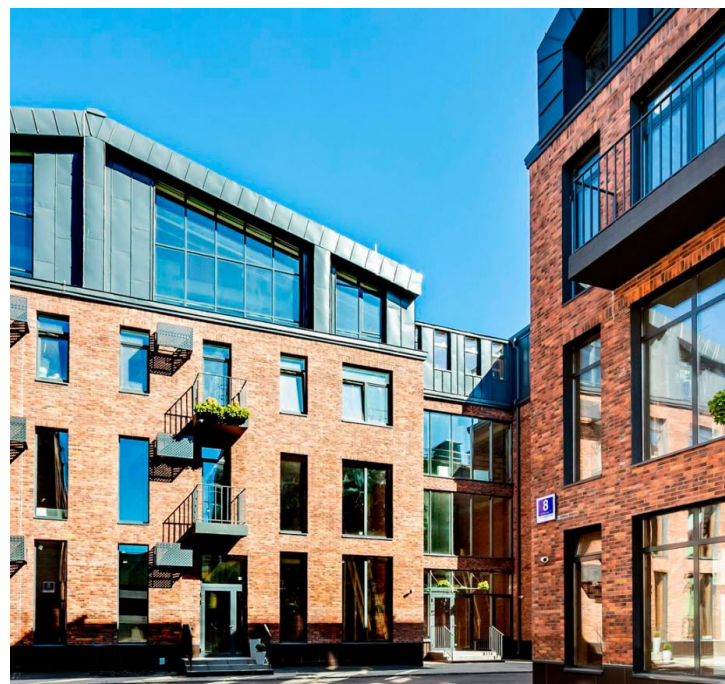

Продажа

Продажа Studio12

Москва, Марьяна роца

проезд 12-й Марьиной Роци,

 Марьяна Роца

 **₽ 67 500 000**

Лофт-апартаменты «Studio 12» единственный четырехэтажный жилой комплекс расположенный недалеко от центра Москвы. В комплексе представлены двухуровневые мансарды с панорамным остеклением и вторым светом, лофты со свободными планировками, таунхаусы с собственным входом. Их площадь варьируется в диапазоне от 40 до 314 кв. м. Всего здесь представлено 142 лофта. В состав комплекса входит наземная гостевая парковка и подземный паркинг.

Территории комплекса благоустроена с выделением функциональных зон для отдыха. Здесь вымощены пешеходные дорожки и заасфальтированы подъездные пути.

Жилой комплекс «Studio 12» расположен на севере Москвы, ближайшие крупные автомагистрали, позволяющие быстро доехать от комплекса в любой район города, — Проспект Мира и ТТК. Рядом расположены аптеки, салоны красоты, фитнес-клуб, отделения банков, кафе. Также поблизости находится один из московских театров, концертный зал, крупный торгово-развлекательный центр с кинотеатром, разнообразными магазинами и бутиками.