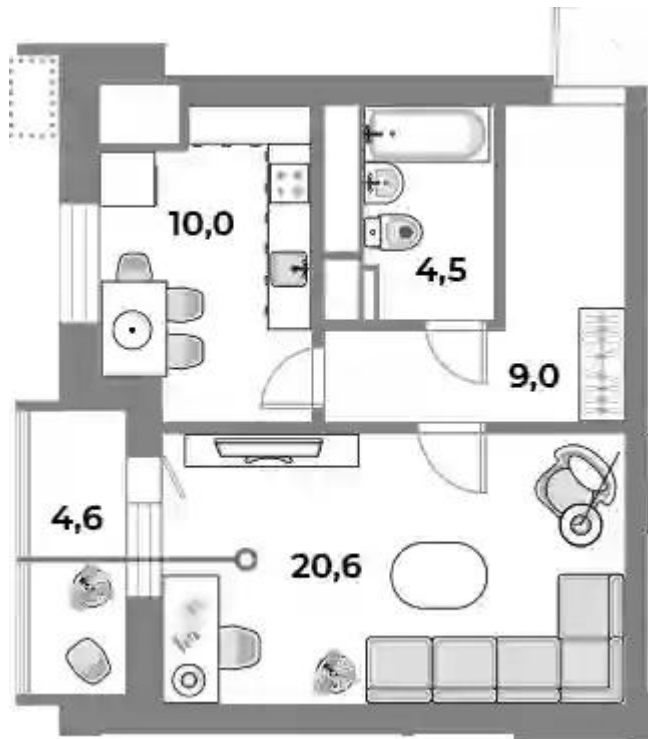

Жилой комплекс: **Парк Легенд**
Год постройки: **2021**
Тип дома: **Монолитный**

Корпус ЖК: **Корпус 7.1**
Квартал сдачи: **3**

Планировки

1-к.квартира 44.8 м², 9/15 эт.

от ₹ 21 863 038

Количество комнат	1
Общая площадь	44.8 м ²
Стоимость за м ²	₹ 488 014
Жилая площадь	21 м ²
Площадь кухни	10 м ²
Этаж	9
Высота потолков	2.8 м
Тип санузла	Совмещенный
Этажность	15

Планировки

1-к.квартира 44.6 м², 12/15 эт.

от ₹ 22 752 198

Количество комнат	1
Общая площадь	44.6 м ²
Стоимость за м ²	₹ 510 139
Жилая площадь	20.9 м ²
Площадь кухни	10 м ²
Этаж	12
Высота потолков	2.8 м
Тип санузла	Совмещенный
Этажность	15