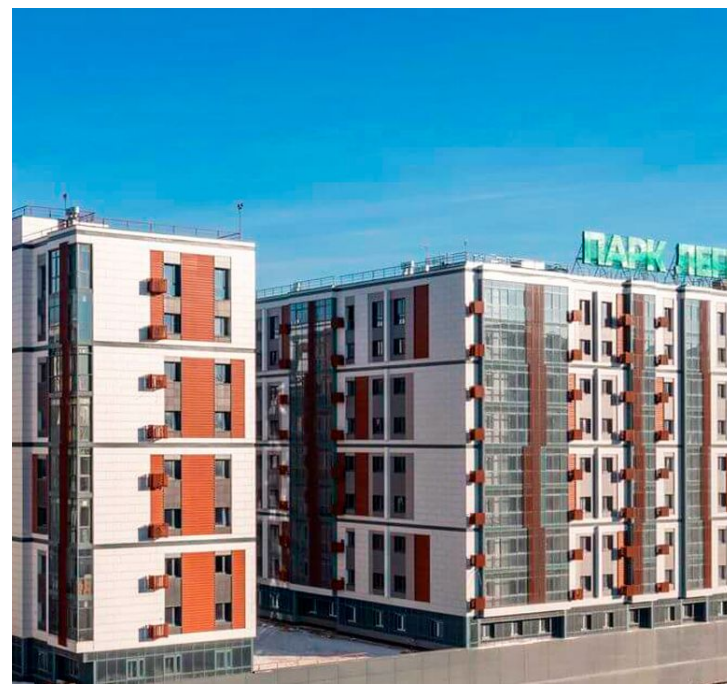

Продажа

Парк Легенд Корпус 7.1

Москва, Даниловский

ул Автозаводская,

🚇 ЗИЛ

🚇 Автозаводская

🚇 Автозаводская

💎 **₽ 21 863 038**

Комплекс «Парк Легенд» — это многофункциональный жилой спортивно-развлекательный и деловой квартал, в состав которого входит 9 корпусов высотой в 24 этажа и комплекс апартаментов из 4-ех монолитных зданий высотой в 15 этажей. Проект занимает территорию площадью более 100 гектаров.

В проекте «Парк Легенд» у каждого дома есть свой приватный закрытый двор. На приподнятой над проезжей частью крышей подземного паркинга располагаются детские и спортивные площадки. На первых этажах находятся объекты стрит-ритейла. Для автомобилей предусмотрен просторный подземный паркинг, с прямым доступом на лифте. В деловом квартале «Парка Легенд» размещаются многофункциональный центр МФЦ, гостиница, конгресс-центр, офисы компаний. Офисно-деловые и спортивные объекты имеют собственную охранно-пропускную систему. На территории квартала расположен спортивный кластер: «ЦСКА Арена» с секциями детского хоккея, Олимпийский центр синхронного плавания, «Акватория ЗИЛ».

Проект «Парк Легенд» расположен в Даниловском районе. Рядом с комплексом находятся: несколько школ, университет им. С.Ю. Витте, супермаркеты, ТЦ «Виктория» и «Мегаполис», ТРЦ «Ривьера». За 10 минут пешком можно добраться до крупного ТРЦ «Мозаика». В пешей доступности от квартала находятся несколько парков и обустроенная набережная реки.