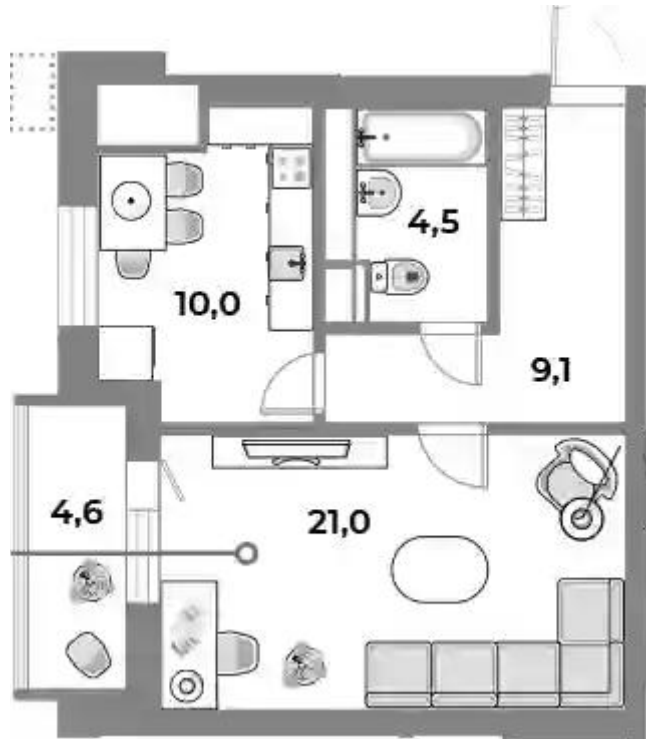

Жилой комплекс: **Парк Легенд**
Год постройки: **2021**
Тип дома: **Монолитный**

Корпус ЖК: **Корпус 7.1**
Квартал сдачи: **3**

Планировки

1-к.квартира 44.8 м², 9/15 эт.

от ₹ 21 863 038

Количество комнат	1
Общая площадь	44.8 м ²
Стоимость за м ²	₹ 488 014
Жилая площадь	21 м ²
Площадь кухни	10 м ²
Этаж	9
Высота потолков	2.8 м
Тип санузла	Совмещенный
Этажность	15

Планировки

1-к.квартира 44.6 м², 12/15 эт.

от ₹ 22 752 198

Количество комнат	1
Общая площадь	44.6 м ²
Стоимость за м ²	₹ 510 139
Жилая площадь	20.9 м ²
Площадь кухни	10 м ²
Этаж	12
Высота потолков	2.8 м
Тип санузла	Совмещенный
Этажность	15