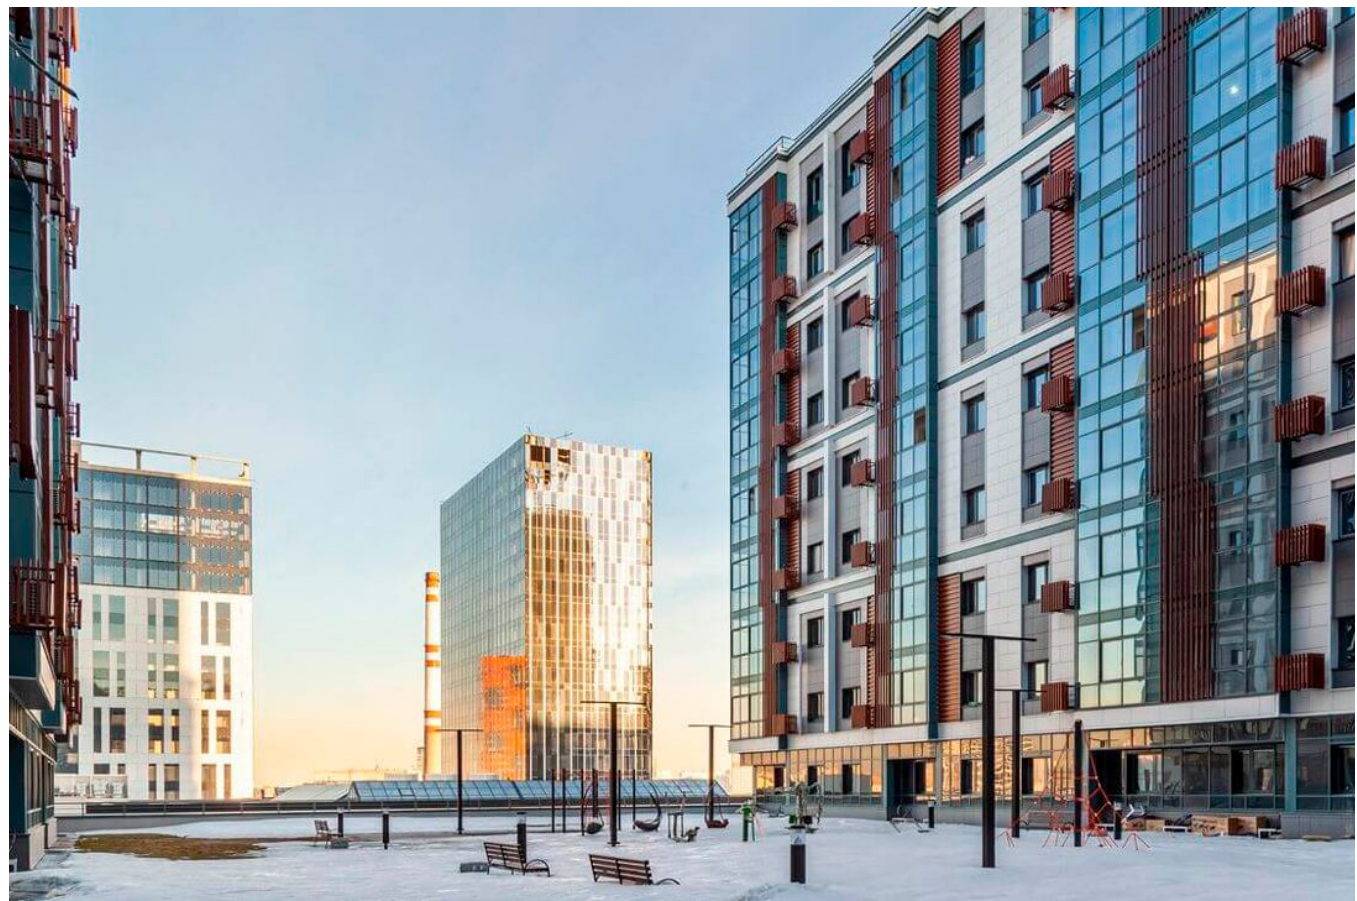

Продажа

Парк Легенд Корпус 7.1

Москва, Даниловский

ул Автозаводская,

🚇 ЗИЛ

🚇 Автозаводская

🚇 Автозаводская

💎 **₽ 21 863 038**

Комплекс «Парк Легенд» — это многофункциональный жилой спортивно-развлекательный и деловой квартал, в состав которого входит 9 корпусов высотой в 24 этажа и комплекс апартаментов из 4-ех монолитных зданий высотой в 15 этажей. Проект занимает территорию площадью более 100 гектаров.

В проекте «Парк Легенд» у каждого дома есть свой приватный закрытый двор. На приподнятой над проезжей частью крышей подземного паркинга располагаются детские и спортивные площадки. На первых этажах находятся объекты стрит-ритейла. Для автомобилей предусмотрен просторный подземный паркинг, с прямым доступом на лифте. В деловом квартале «Парка Легенд» размещаются многофункциональный центр МФЦ, гостиница, конгресс-центр, офисы компаний. Офисно-деловые и спортивные объекты имеют собственную охранно-пропускную систему. На территории квартала расположен спортивный кластер: «ЦСКА Арена» с секциями детского хоккея, Олимпийский центр синхронного плавания, «Акватория ЗИЛ».

Проект «Парк Легенд» расположен в Даниловском районе. Рядом с комплексом находятся: несколько школ, университет им. С.Ю. Витте, супермаркеты, ТЦ «Виктория» и «Мегаполис», ТРЦ «Ривьера». За 10 минут пешком можно добраться до крупного ТРЦ «Мозаика». В пешей доступности от квартала находятся несколько парков и обустроенная набережная реки.