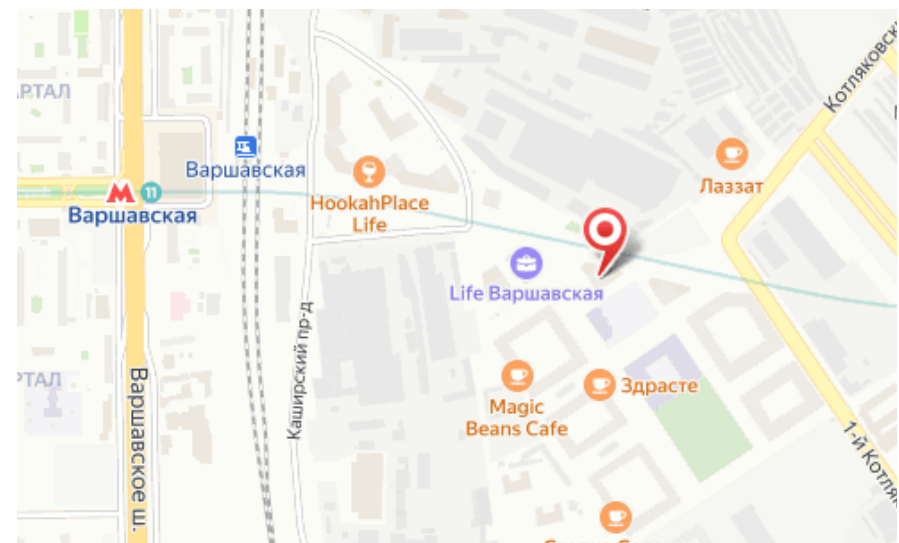

Корпус ЖК: **Корпус Б8**
Квартал сдачи: **4**