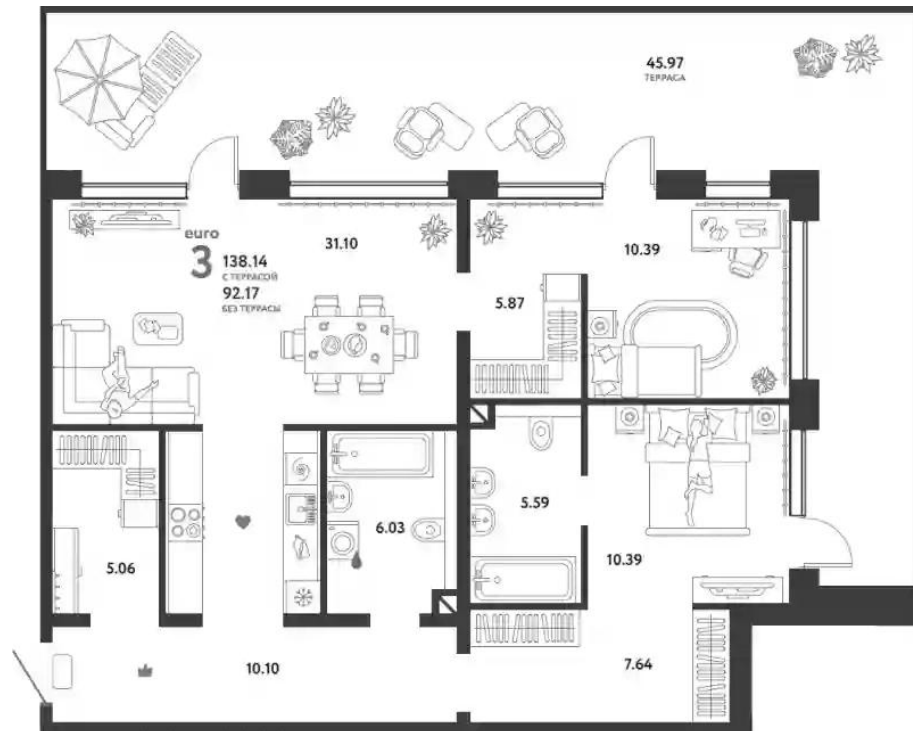

Планировки

3-к.квартира 99.91 м², 6/6 эт.

от **₽ 57 440 000**

Количество комнат	3
Общая площадь	99.91 м ²
Стоимость за м ²	₽ 574 917
Жилая площадь	43.88 м ²
Площадь кухни	27.94 м ²
Этаж	6
Высота потолков	3 м
Тип санузла	3
Этажность	6
Отделка	Без отделки

Планировки

4-к.квартира 129.78 м², 19/20 эт.

от $\text{₽ } 62\,840\,000$

Количество комнат	4
Общая площадь	129.78 м ²
Стоимость за м ²	$\text{₽ } 484\,204$
Жилая площадь	45.58 м ²
Площадь кухни	42.77 м ²
Этаж	19
Наличие балкона/лоджии	нет
Высота потолков	3 м
Тип санузла	3
Этажность	20
Отделка	Без отделки

Планировки

2-к.квартира 92.17 м², 1/16 эт.

от ₹ 51 340 000

Количество комнат	2
Общая площадь	92.17 м²
Стоимость за м²	₹ 557 014
Жилая площадь	20.78 м²
Площадь кухни	31.1 м²
Этаж	1
Высота потолков	4.5 м
Тип санузла	3
Этажность	16

Планировки

2-к.квартира 75.58 м², 13/13 эт.

от $\text{₽ } 47\,040\,000$

Количество комнат	2
Общая площадь	75.58 м ²
Стоимость за м ²	$\text{₽ } 622\,387$
Жилая площадь	24.01 м ²
Площадь кухни	3.00 м ²
Этаж	13
Наличие балкона/лоджии	нет
Высота потолков	4.8 м
Тип санузла	3
Этажность	13