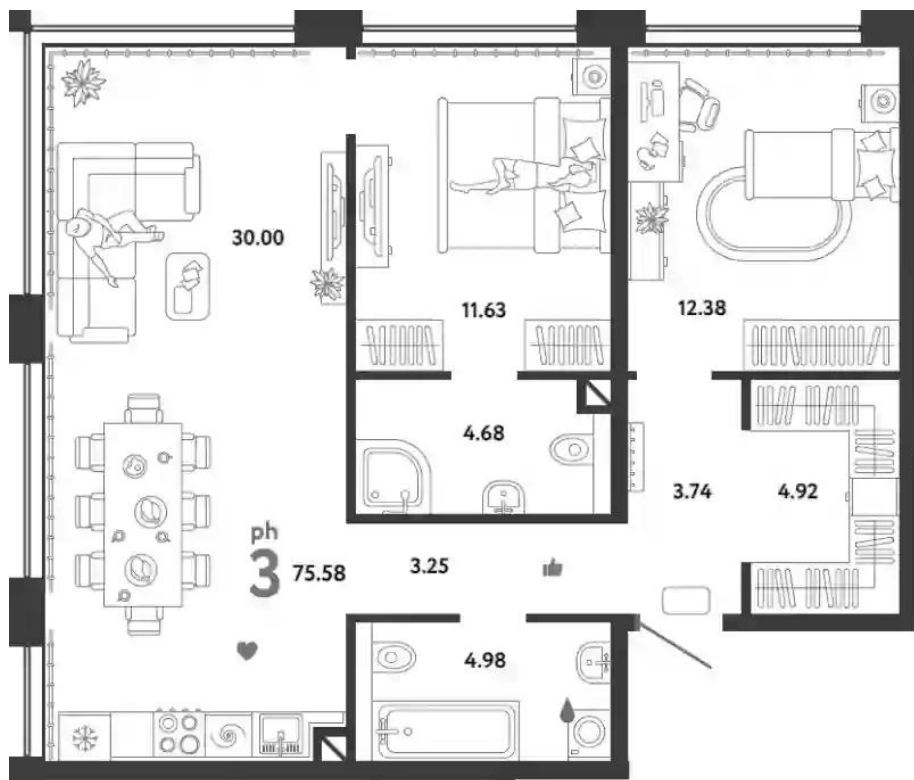

Планировки

4-к.квартира 129.78 м², 19/20 эт.

от $\text{₽ } 62\,840\,000$

Количество комнат	4
Общая площадь	129.78 м ²
Стоимость за м ²	$\text{₽ } 484\,204$
Жилая площадь	45.58 м ²
Площадь кухни	42.77 м ²
Этаж	19
Наличие балкона/лоджии	нет
Высота потолков	3 м
Тип санузла	3
Этажность	20
Отделка	Без отделки

Планировки

2-к.квартира 92.17 м², 1/16 эт.

от ₹ 51 340 000

Количество комнат	2
Общая площадь	92.17 м²
Стоимость за м²	₹ 557 014
Жилая площадь	20.78 м²
Площадь кухни	31.1 м²
Этаж	1
Высота потолков	4.5 м
Тип санузла	3
Этажность	16

Планировки

2-к.квартира 75.58 м², 13/13 эт.

от $\text{₽ } 47\,040\,000$

Количество комнат	2
Общая площадь	75.58 м ²
Стоимость за м ²	$\text{₽ } 622\,387$
Жилая площадь	24.01 м ²
Площадь кухни	3.00 м ²
Этаж	13
Наличие балкона/лоджии	нет
Высота потолков	4.8 м
Тип санузла	3
Этажность	13

Планировки

2-к.квартира 72.29 м², 9/9 эт.

от **₽ 39 040 000**

Количество комнат	2
Общая площадь	72.29 м ²
Стоимость за м ²	₽ 540 047
Жилая площадь	22.98 м ²
Площадь кухни	27.8 м ²
Этаж	9
Наличие балкона/лоджии	нет
Высота потолков	3 м
Тип санузла	3
Этажность	9
Отделка	Без отделки