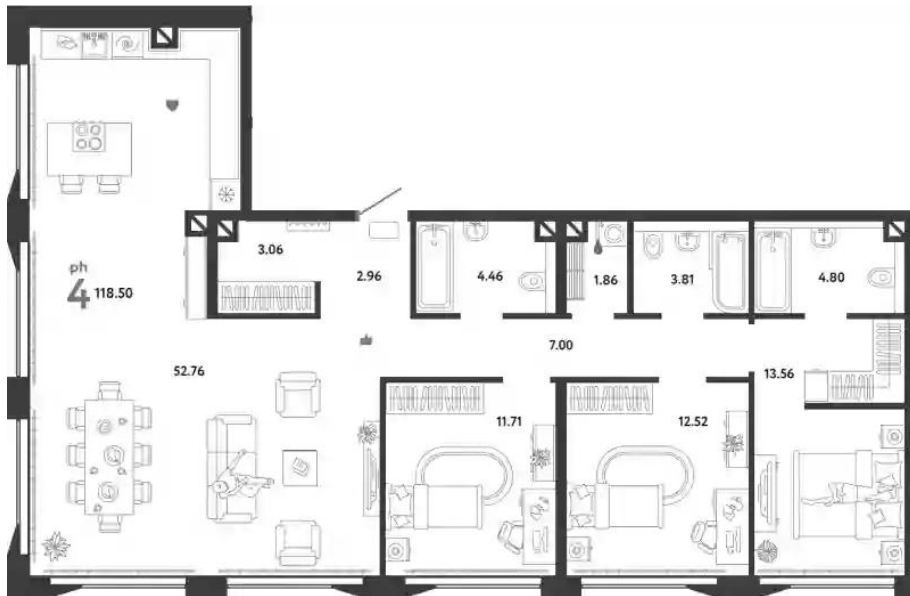

Жилой комплекс: **WOW**
Год постройки: **2024**
Тип дома: **Монолитный**

Корпус ЖК: **Корпус 1**
Квартал сдачи: **2**

Планировки

3-к.квартира 118.5 м², 12/13 эт.

от **₽ 56 240 000**

Количество комнат	3
Общая площадь	118.5 м ²
Стоимость за м ²	₽ 474 599
Жилая площадь	37.79 м ²
Площадь кухни	52.76 м ²
Этаж	12
Наличие балкона/лоджии	нет
Высота потолков	3 м
Тип санузла	3
Этажность	13
Отделка	Без отделки

Планировки

3-к.квартира 118.49 м², 13/13 эт.

от **₽ 63 940 000**

Количество комнат	3
Общая площадь	118.49 м ²
Стоимость за м ²	₽ 539 624
Жилая площадь	37.79 м ²
Площадь кухни	52.75 м ²
Этаж	13
Наличие балкона/лоджии	нет
Высота потолков	4.8 м
Тип санузла	3
Этажность	13
Отделка	Без отделки

Планировки

3-к.квартира 91.4 м², 6/6 эт.

от **₽ 50 040 000**

Количество комнат	3
Общая площадь	91.4 м ²
Стоимость за м ²	₽ 547 484
Жилая площадь	41.37 м ²
Площадь кухни	26.69 м ²
Этаж	6
Наличие балкона/лоджии	нет
Высота потолков	3 м
Тип санузла	3
Этажность	6
Отделка	Без отделки

Планировки

3-к.квартира 99.91 м², 6/6 эт.

от **₽ 57 440 000**

Количество комнат	3
Общая площадь	99.91 м ²
Стоимость за м ²	₽ 574 917
Жилая площадь	43.88 м ²
Площадь кухни	27.94 м ²
Этаж	6
Высота потолков	3 м
Тип санузла	3
Этажность	6
Отделка	Без отделки