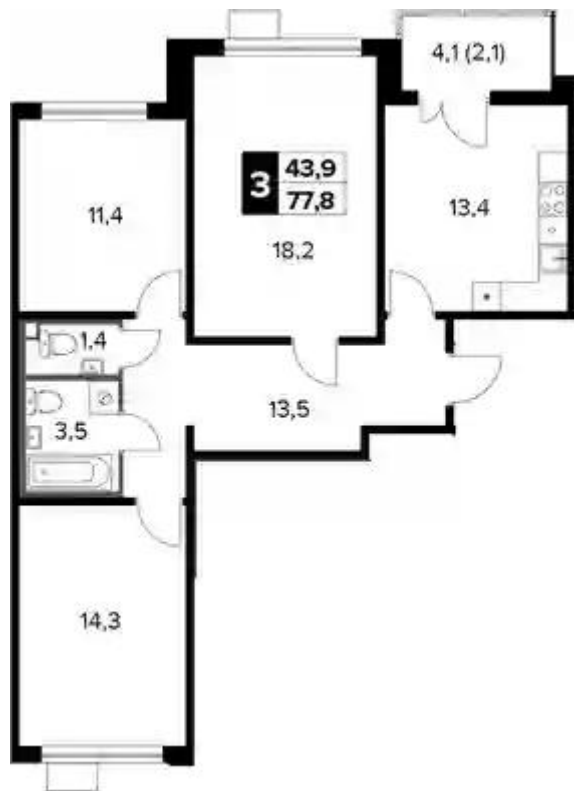

Жилой комплекс: **1-й Ленинградский**
Год постройки: **2023**
Тип дома: **Панельный**

Корпус ЖК: **Корпус 4**
Квартал сдачи: **4**

1-к.квартира

от **₽ 11 253 830**

Количество комнат	1
Общая площадь	32.4 м ²
Стоимость за м ²	₽ 347 340
Жилая площадь	13.8 м ²
Площадь кухни	10.9 м ²
Этаж	12
Высота потолков	2.74 м
Тип санузла	Совмещенный
Этажность	14

Планировки

3-к.квартира

от **₽ 17 942 625**

Количество комнат	3
Общая площадь	75.7 м ²
Стоимость за м ²	₽ 237 023
Жилая площадь	43.9 м ²
Площадь кухни	13.4 м ²
Этаж	14
Высота потолков	2.74 м
Тип санузла	3
Этажность	14