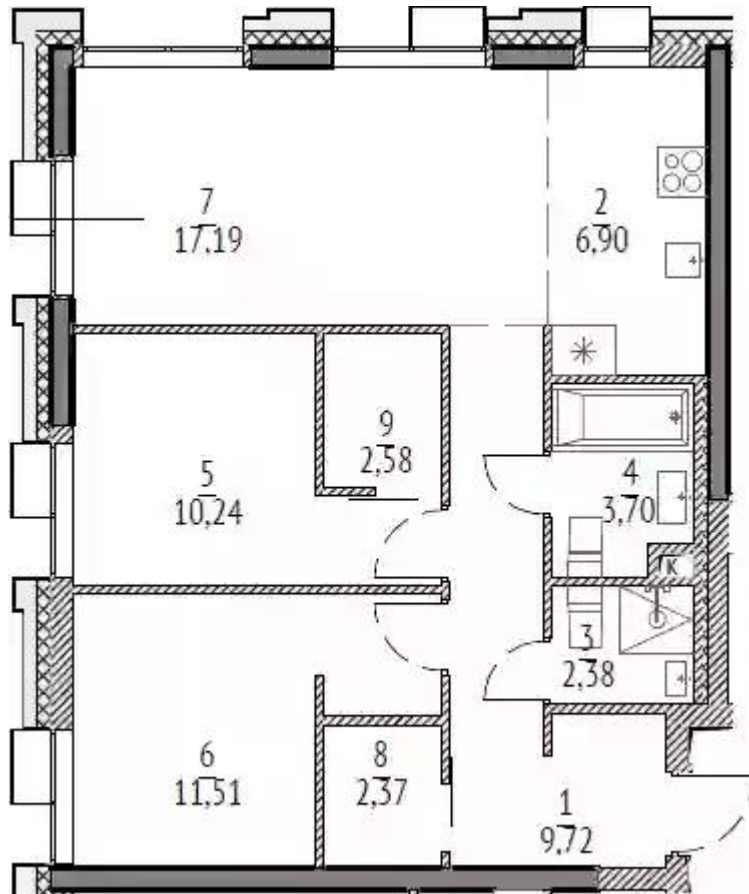

Жилой комплекс: **N'ICE LOFT**
Год постройки: **2024**
Тип дома: **Монолитный**

Корпус ЖК: **Корпус 4**
Квартал сдачи: **4**

Студия

от **₽ 6 673 066**

Количество комнат	Студия
Общая площадь	17.83 м ²
Стоимость за м ²	₽ 374 261
Жилая площадь	10.21 м ²
Этаж	18
Наличие балкона/лоджии	нет
Высота потолков	3 м
Тип санузла	Совмещенный
Этажность	21
Отделка	Без отделки

1-к.квартира

от **₽ 10 703 241**

Количество комнат	1
Общая площадь	34.88 м ²
Стоимость за м ²	₽ 306 859
Жилая площадь	10.57 м ²
Площадь кухни	12.69 м ²
Этаж	2
Наличие балкона/лоджии	нет
Высота потолков	3 м
Тип санузла	3
Этажность	21
Отделка	Без отделки

Планировки

2-к.квартира

от **₽ 14 137 723**

Количество комнат	2
Общая площадь	66.59 м ²
Стоимость за м ²	₽ 212 310
Жилая площадь	21.75 м ²
Площадь кухни	24.09 м ²
Этаж	2
Наличие балкона/лоджии	нет
Высота потолков	3 м
Тип санузла	3
Этажность	21
Отделка	Без отделки