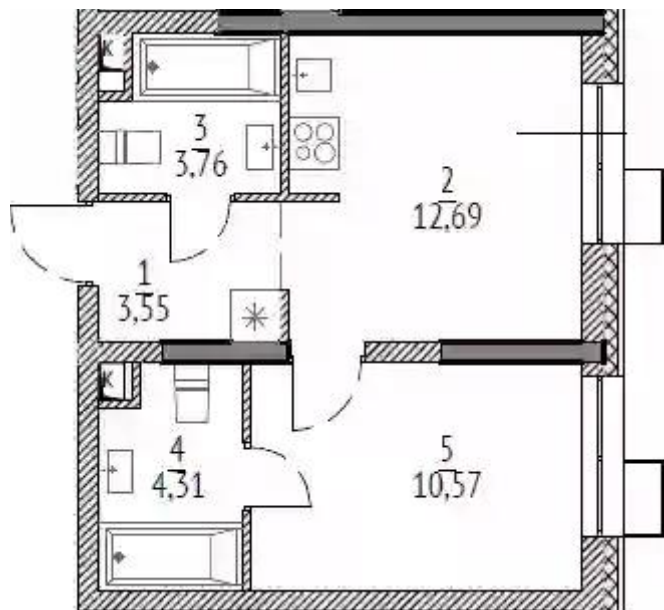

Жилой комплекс: **N'ICE LOFT**
Год постройки: **2024**
Тип дома: **Монолитный**

Корпус ЖК: **Корпус 4**
Квартал сдачи: **4**

Студия

от **₽ 6 673 066**

Количество комнат	Студия
Общая площадь	17.83 м ²
Стоимость за м ²	₽ 374 261
Жилая площадь	10.21 м ²
Этаж	18
Наличие балкона/лоджии	нет
Высота потолков	3 м
Тип санузла	Совмещенный
Этажность	21
Отделка	Без отделки

1-к.квартира

от **₽ 10 703 241**

Количество комнат	1
Общая площадь	34.88 м ²
Стоимость за м ²	₽ 306 859
Жилая площадь	10.57 м ²
Площадь кухни	12.69 м ²
Этаж	2
Наличие балкона/лоджии	нет
Высота потолков	3 м
Тип санузла	3
Этажность	21
Отделка	Без отделки

Планировки

2-к.квартира

от **₽ 14 137 723**

Количество комнат	2
Общая площадь	66.59 м ²
Стоимость за м ²	₽ 212 310
Жилая площадь	21.75 м ²
Площадь кухни	24.09 м ²
Этаж	2
Наличие балкона/лоджии	нет
Высота потолков	3 м
Тип санузла	3
Этажность	21
Отделка	Без отделки