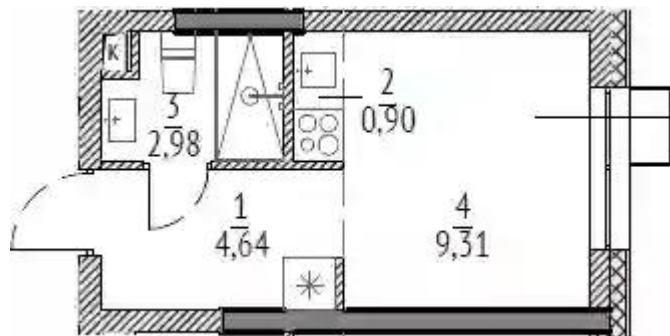

Жилой комплекс: **N'ICE LOFT**
Год постройки: **2024**
Тип дома: **Монолитный**

Корпус ЖК: **Корпус 4**
Квартал сдачи: **4**

Студия

от **₽ 6 673 066**

Количество комнат	Студия
Общая площадь	17.83 м ²
Стоимость за м ²	₽ 374 261
Жилая площадь	10.21 м ²
Этаж	18
Наличие балкона/лоджии	нет
Высота потолков	3 м
Тип санузла	Совмещенный
Этажность	21
Отделка	Без отделки

1-к.квартира

от **₽ 10 703 241**

Количество комнат	1
Общая площадь	34.88 м ²
Стоимость за м ²	₽ 306 859
Жилая площадь	10.57 м ²
Площадь кухни	12.69 м ²
Этаж	2
Наличие балкона/лоджии	нет
Высота потолков	3 м
Тип санузла	3
Этажность	21
Отделка	Без отделки

Планировки

2-к.квартира

от **₽ 14 137 723**

Количество комнат	2
Общая площадь	66.59 м ²
Стоимость за м ²	₽ 212 310
Жилая площадь	21.75 м ²
Площадь кухни	24.09 м ²
Этаж	2
Наличие балкона/лоджии	нет
Высота потолков	3 м
Тип санузла	3
Этажность	21
Отделка	Без отделки