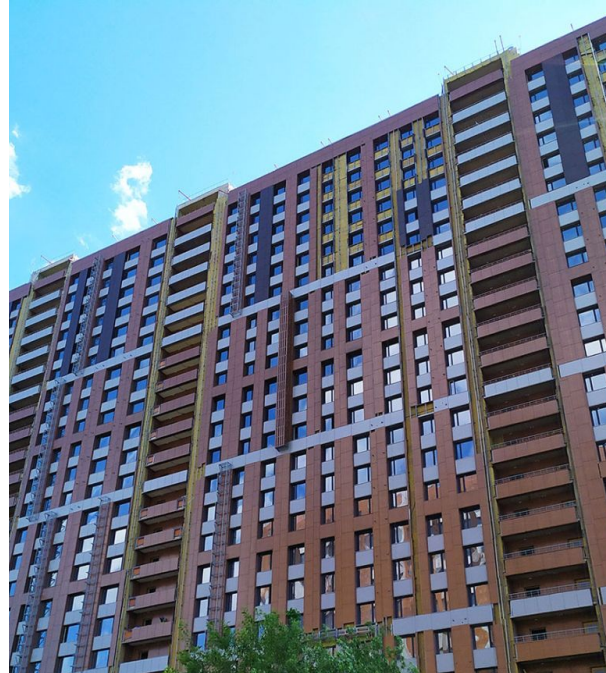

Продажа

Сердце Одинцово Корпус А

Москва,

1-я Чоботовская ал,

 Кунцевская

 Кунцевская

 Одинцово

 **₽ 6 809 472**

Проект «Сердце Одинцово» представляет собой несколько монолитных корпусов высотой в 10-25 этажей. В отделке наружных стен применяется облицовочный кирпич светлых и темных оттенков. В холлах и местах общего пользования выполнена дизайнерская отделка по проекту бюро Асадова. Покупателям квартир в ЖК «Сердце Одинцово» предложено множество планировочных решений: в наличии квартиры, как классического типа, так и европланировки. Квартиры сдаются без отделки. Проект включает в себя три детских сада и подземный паркинг. Территория закрыта для посторонних. Каждый двор оформлен по индивидуальному ландшафтному дизайну с игровыми площадками и спортивными зонами. В центре квартала предусмотрен бульвар для прогулок. Для активного отдыха на территории комплекса находится скалодром для детей постарше, workout и велодорожки для взрослых. Новостройка расположена в седьмом микрорайоне Одинцово с развитой инфраструктурой. В шаговой доступности расположены школа, детские сады, супермаркеты и озера. Метро «Кунцевская» находится в 20 минутах транспортом.

Жилой комплекс: **Сердце Одинцово**
Год постройки: **2021**
Тип дома: **Монолитный**

Корпус ЖК: **Корпус А**
Квартал сдачи: **2**