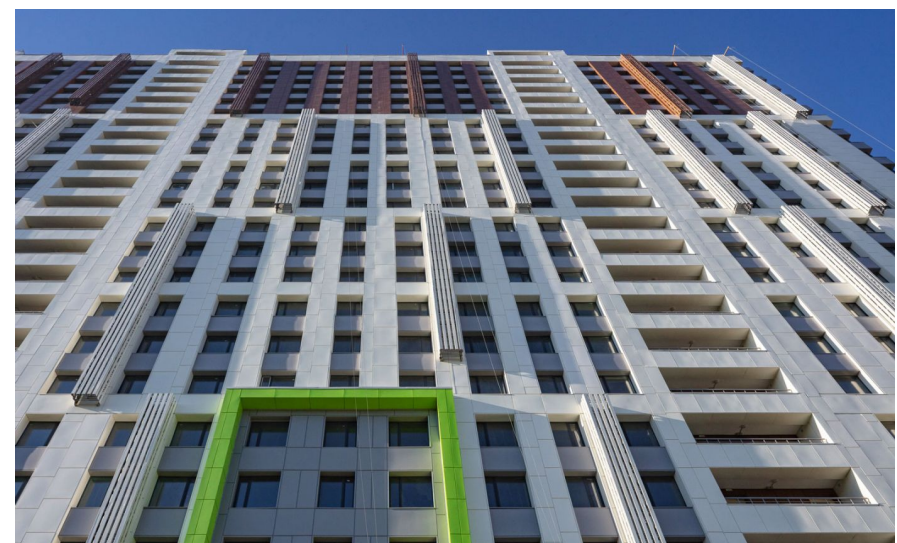

Продажа

Сердце Одинцово Корпус А

Москва,

1-я Чоботовская ал,

 Кунцевская

 Кунцевская

 Одинцово

 **₽ 6 809 472**

Проект «Сердце Одинцово» представляет собой несколько монолитных корпусов высотой в 10-25 этажей. В отделке наружных стен применяется облицовочный кирпич светлых и темных оттенков. В холлах и местах общего пользования выполнена дизайнерская отделка по проекту бюро Асадова. Покупателям квартир в ЖК «Сердце Одинцово» предложено множество планировочных решений: в наличии квартиры, как классического типа, так и европланировки. Квартиры сдаются без отделки. Проект включает в себя три детских сада и подземный паркинг. Территория закрыта для посторонних. Каждый двор оформлен по индивидуальному ландшафтному дизайну с игровыми площадками и спортивными зонами. В центре квартала предусмотрен бульвар для прогулок. Для активного отдыха на территории комплекса находится скалодром для детей постарше, workout и велодорожки для взрослых. Новостройка расположена в седьмом микрорайоне Одинцово с развитой инфраструктурой. В шаговой доступности расположены школа, детские сады, супермаркеты и озера. Метро «Кунцевская» находится в 20 минутах транспортом.

Жилой комплекс: **Сердце Одинцово**
Год постройки: **2021**
Тип дома: **Монолитный**

Корпус ЖК: **Корпус А**
Квартал сдачи: **2**