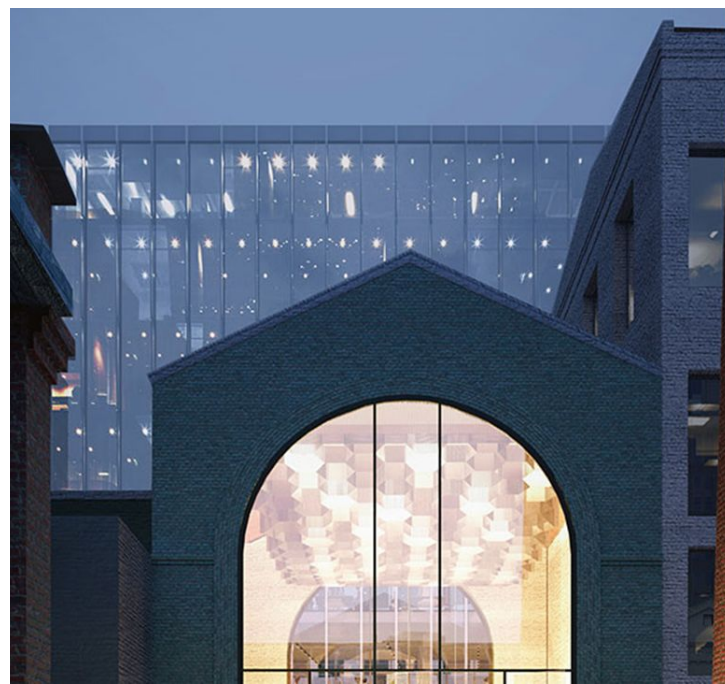

Продажа

Lucky Корпус 3

Москва, Пресненский

ул 2-я Звенигородская,

🚶 Улица 1905 года

💎 **₽ 496 496 000**

Проект «Lucky» делится на две части — «верхний» город и «нижний» город. Верхний город включает девять жилых корпусов. Нижний город представляет собой общественное пространство: квартал исторических зданий с камерными площадями, улицами, парками и скверами. Особенностью комплекса будет соседство семи отреставрированных исторических зданий XX века и современных зданий, в том числе 3-х бизнес-центров класса А. Утепленные навесные фасады каждого здания отличаются элегантным и лаконичным оформлением из анодированного алюминия платинового оттенка. Покупателям квартир в ЖК «Lucky» предложено множество планировочных решений: в наличии квартиры, как классического типа, так и европланировки. Каждая квартира имеет ориентацию на две или три стороны света. Все квартиры предлагаются с современными удобными планировками и высококачественной отделкой, включающей кухни от итальянского бренда DADA и оборудованные ванные комнаты. У некоторых квартир — собственные видовые террасы. Комплекс обеспечен собственной разнообразной инфраструктурой. Здесь предусмотрены Fitness Market, образовательный центр Mind Gym, Event Hall с амфитеатром для лекций и концертов, спортивный центр с бассейном, спа и художественные мастерские. Запланировано строительство детского сада с просторной территорией для прогулок. В нижний город входит центральная площадь с ресторанами и кафе, городская гостиная и французский парк. Для автовладельцев предусмотрено два подземных паркинга общей вместимостью 730 мест. Жилой квартал «Lucky» находится в Пресненском районе Москвы. В пешей доступности от новостройки работают школы и гимназии, крупные торговые центры, медицинские учреждения, почта, зоопарк, рядом находится парк Декабрьского восстания. В 200 метрах расположена станция метро «Улица 1905 года».