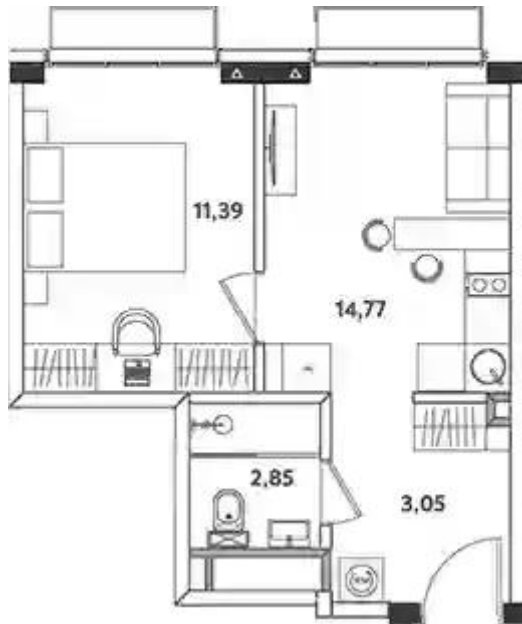

В комплексе апартментов «Измайловский парк» предложено 3 основных типа планировочных решений, все формата европланировок: в наличии апартменты— студии 19 и 25 кв.м., евродушки от 32 до 37 кв. м., евротрешки от 59 до 60 кв.м. Высота потолков с 2 по 23 этажи составляет 2,8 метра в чистовой отделке, на 24 этаже – 3,1 метра. Все апартменты сдаются с панорамными окнами и чистовой отделкой, некоторые апартментов можно приобрести с кухней и встроенной бытовой техникой.

Жилой комплекс: **Измайловский парк**

Год постройки: **2024**

Тип дома: **Монолитный**

Корпус ЖК: **Корпус 1**

Квартал сдачи: **2**

Студия

от **₽ 7 527 762**

Количество комнат	Студия
Общая площадь	18.77 м ²
Стоимость за м ²	₽ 401 053
Жилая площадь	14.07 м ²
Этаж	24
Наличие балкона/лоджии	нет
Высота потолков	2.8 м
Тип санузла	Совмещенный
Этажность	24

Планировки

1-к.квартира

от **₽ 12 435 357**

Количество комнат	1
Общая площадь	32.06 м ²
Стоимость за м ²	₽ 387 878
Жилая площадь	11.39 м ²
Площадь кухни	14.77 м ²
Этаж	18
Наличие балкона/лоджии	нет
Высота потолков	2.8 м
Тип санузла	Совмещенный
Этажность	24

Планировки

2-к.квартира

от **₽ 16 641 888**

Количество комнат	2
Общая площадь	59.37 м ²
Стоимость за м ²	₽ 280 308
Жилая площадь	23.1 м ²
Площадь кухни	28.1 м ²
Этаж	3
Наличие балкона/лоджии	нет
Высота потолков	2.8 м
Тип санузла	Совмещенный
Этажность	24