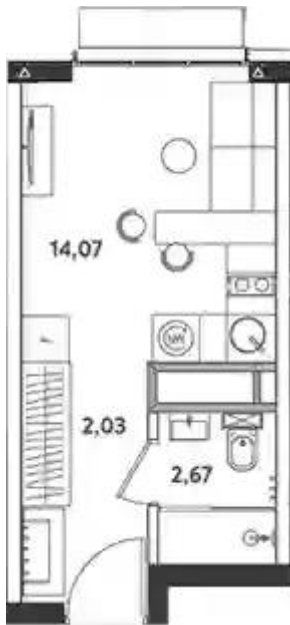

В комплексе апартментов «Измайловский парк» предложено 3 основных типа планировочных решений, все формата европланировок: в наличии апартменты— студии 19 и 25 кв.м., евродушки от 32 до 37 кв. м., евротрешки от 59 до 60 кв.м. Высота потолков с 2 по 23 этажи составляет 2,8 метра в чистовой отделке, на 24 этаже – 3,1 метра. Все апартменты сдаются с панорамными окнами и чистовой отделкой, некоторые апартментов можно приобрести с кухней и встроенной бытовой техникой.

Жилой комплекс: **Измайловский парк**

Год постройки: **2024**

Тип дома: **Монолитный**

Корпус ЖК: **Корпус 1**

Квартал сдачи: **2**

Студия

от **₽ 7 527 762**

Количество комнат	Студия
Общая площадь	18.77 м ²
Стоимость за м ²	₽ 401 053
Жилая площадь	14.07 м ²
Этаж	24
Наличие балкона/лоджии	нет
Высота потолков	2.8 м
Тип санузла	Совмещенный
Этажность	24

Планировки

1-к.квартира

от **₽ 12 435 357**

Количество комнат	1
Общая площадь	32.06 м ²
Стоимость за м ²	₽ 387 878
Жилая площадь	11.39 м ²
Площадь кухни	14.77 м ²
Этаж	18
Наличие балкона/лоджии	нет
Высота потолков	2.8 м
Тип санузла	Совмещенный
Этажность	24

Планировки

2-к.квартира

от **₽ 16 641 888**

Количество комнат	2
Общая площадь	59.37 м ²
Стоимость за м ²	₽ 280 308
Жилая площадь	23.1 м ²
Площадь кухни	28.1 м ²
Этаж	3
Наличие балкона/лоджии	нет
Высота потолков	2.8 м
Тип санузла	Совмещенный
Этажность	24