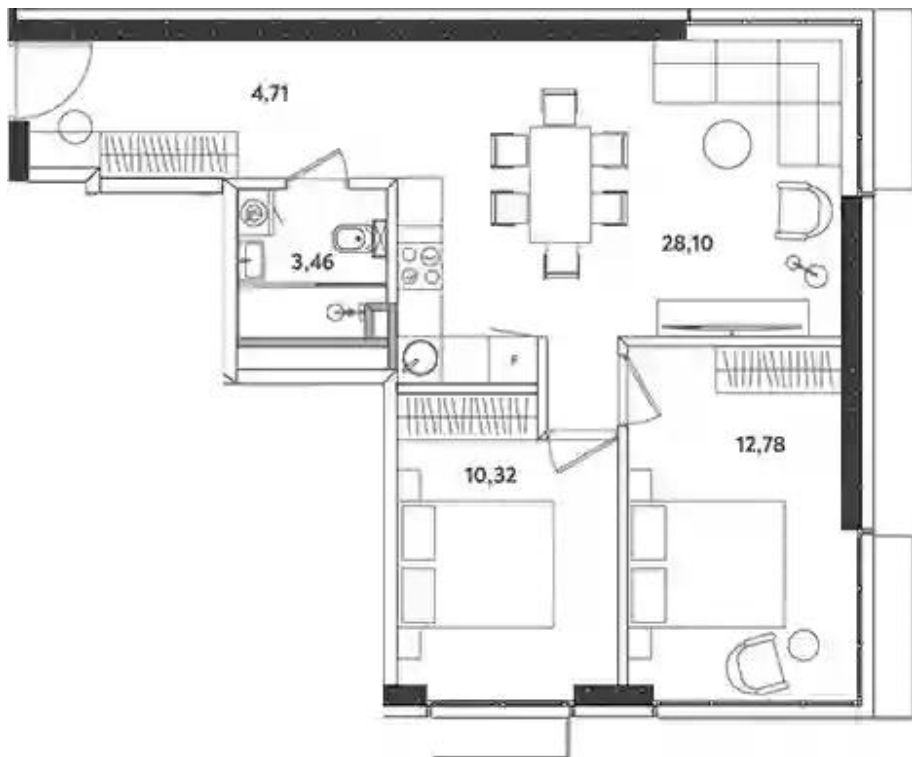

В комплексе апартментов «Измайловский парк» предложено 3 основных типа планировочных решений, все формата европланировок: в наличии апартменты— студии 19 и 25 кв.м., евродушки от 32 до 37 кв. м., евротрешки от 59 до 60 кв.м. Высота потолков с 2 по 23 этажи составляет 2,8 метра в чистовой отделке, на 24 этаже – 3,1 метра. Все апартменты сдаются с панорамными окнами и чистовой отделкой, некоторые апартментов можно приобрести с кухней и встроенной бытовой техникой.

Жилой комплекс: **Измайловский парк**

Год постройки: **2024**

Тип дома: **Монолитный**

Корпус ЖК: **Корпус 1**

Квартал сдачи: **2**

Студия

от **₽ 7 527 762**

Количество комнат	Студия
Общая площадь	18.77 м ²
Стоимость за м ²	₽ 401 053
Жилая площадь	14.07 м ²
Этаж	24
Наличие балкона/лоджии	нет
Высота потолков	2.8 м
Тип санузла	Совмещенный
Этажность	24

Планировки

1-к.квартира

от **₽ 12 435 357**

Количество комнат	1
Общая площадь	32.06 м ²
Стоимость за м ²	₽ 387 878
Жилая площадь	11.39 м ²
Площадь кухни	14.77 м ²
Этаж	18
Наличие балкона/лоджии	нет
Высота потолков	2.8 м
Тип санузла	Совмещенный
Этажность	24

Планировки

2-к.квартира

от **₽ 16 641 888**

Количество комнат	2
Общая площадь	59.37 м ²
Стоимость за м ²	₽ 280 308
Жилая площадь	23.1 м ²
Площадь кухни	28.1 м ²
Этаж	3
Наличие балкона/лоджии	нет
Высота потолков	2.8 м
Тип санузла	Совмещенный
Этажность	24