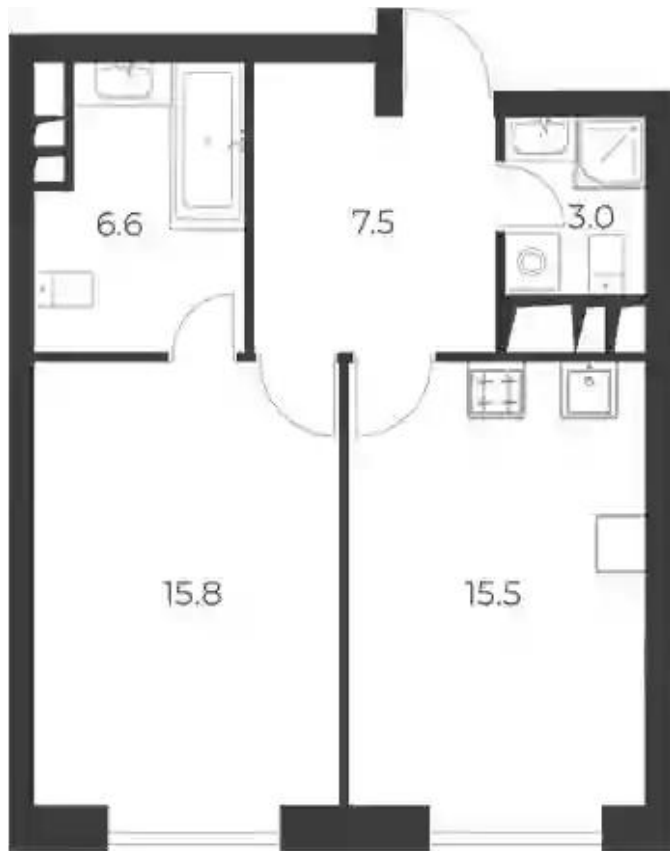

### 1-к.квартира

от **₽ 28 207 523**

Количество комнат	1
Общая площадь	48.4 м <sup>2</sup>
Стоимость за м <sup>2</sup>	₽ 582 800
Жилая площадь	15.8 м <sup>2</sup>
Площадь кухни	15.5 м <sup>2</sup>
Этаж	17
Наличие балкона/лоджии	нет
Высота потолков	3.1 м
Тип санузла	3
Этажность	21

## 2-к.квартира

от **₽ 40 163 625**

Количество комнат	2
Общая площадь	75.1 м <sup>2</sup>
Стоимость за м <sup>2</sup>	₽ 534 802
Жилая площадь	33 м <sup>2</sup>
Площадь кухни	15.9 м <sup>2</sup>
Этаж	16
Наличие балкона/лоджии	нет
Высота потолков	3.1 м
Тип санузла	3
Этажность	21

### 4-к.квартира

от **₽ 65 993 153**

Количество комнат	4
Общая площадь	124.6 м <sup>2</sup>
Стоимость за м <sup>2</sup>	₽ 529 640
Жилая площадь	67.3 м <sup>2</sup>
Площадь кухни	15.8 м <sup>2</sup>
Этаж	18
Наличие балкона/лоджии	нет
Высота потолков	3.1 м
Тип санузла	3
Этажность	21