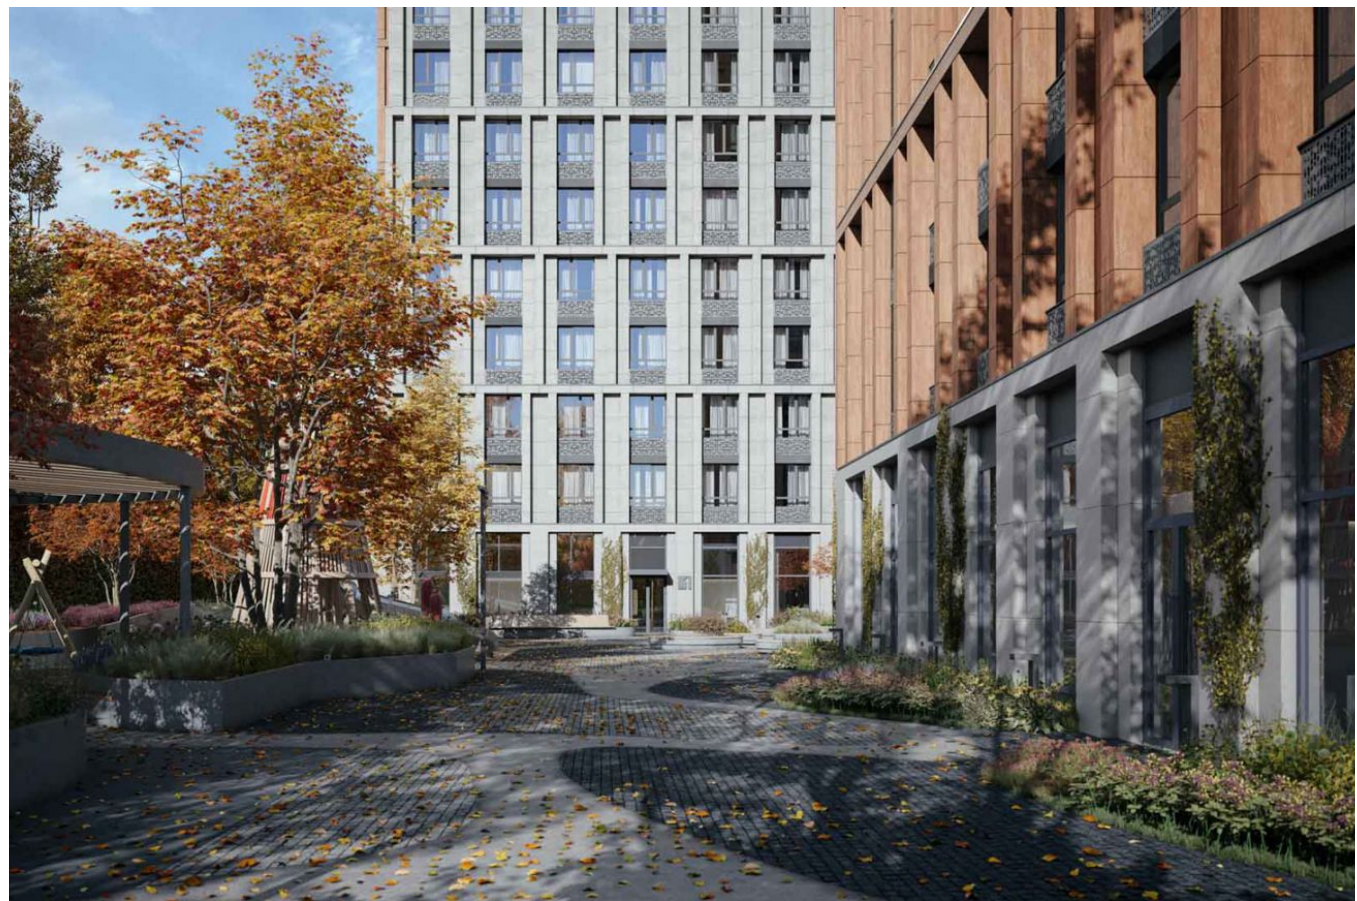

КОНЦЕПЦИЯ ПРОЕКТА

Идея получила своё развитие в объёмно-пространственном решении: два 21-этажных жилых корпуса объединены одноэтажным стилобатом с приватным садом, магазинами и сервисами. Закрытая территория комплекса, развитая внутренняя инфраструктура, приватные зоны отдыха и консьерж-сервис позволяют резидентам жить насыщенной жизнью, не покидая двор своего дома и наслаждаясь непревзойдённым уровнем сервиса.

СОБСТВЕННЫЙ ДВОР-САД

Внутренний двор жилого комплекса — это его лицо. Поэтому мы очень тщательно продумали благоустройство. Оно включает три игровые площадки для детей разного возраста, спортивные площадки, зоны тихого отдыха и прогулочные дорожки.

Расположенный во дворе дома игровой комплекс учитывает потребности детей всех возрастов — от малышей до подростков. Дизайн и конфигурация детской площадки уникальны и разработаны специально для проекта жилого комплекса.