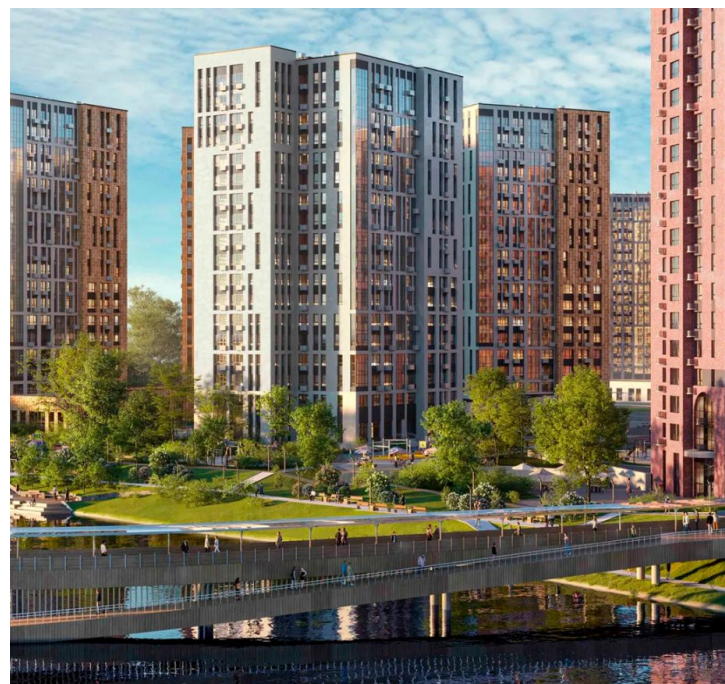

Продажа

Прокшино Корпус 8.3

Москва, Сосенское

кв-л 26,

-  Прокшино
-  Филатов луг

 **₽ 18 610 237**

Жилой комплекс «Прокшино» состоит из 10 домов высотой от 16 до 18 этажей, построены по кирпично-монолитной технологии. Навесные вентилируемые фасады выполнены из керамогранита. Для каждой группы домов предусмотрен свой дизайн и оформление входных групп.

Для автовладельцев в ЖК «Прокшино» предусмотрен подземный паркинг на 523 машиноместа и наземные гостевые автостоянки. Каждый корпус оборудован бесшумными скоростными лифтами, спускающимися до паркинга. Жильцам также доступны кладовые помещения на уровне подземного и цокольного этажей.

На территории комплекса произведено озеленение, оборудованы детские и спортивные площадки, прогулочные зоны и зоны отдыха. На первых этажах отведено место под коммерческие помещения, где расположены детские развивающие центры, творческие и спортивные студии, фитнес-центры, медицинские центры, кафе, рестораны, пекарни и продовольственные магазины. В проект ЖК «Прокшино» входят две школы, рассчитанных на 3000 мест и несколько детских садов на 1040 мест.

ЖК находится на берегу Хованского пруда и реки Сосенки. В 200 метрах от комплекса находится лесопарк Хованская дубрава. В пешей доступности спроектированы бизнес-квартал «Прокшино» и спортивный комплекс «Прокшино ADRENALINE». Станция метро «Прокшино» в 10 минутах пешком.