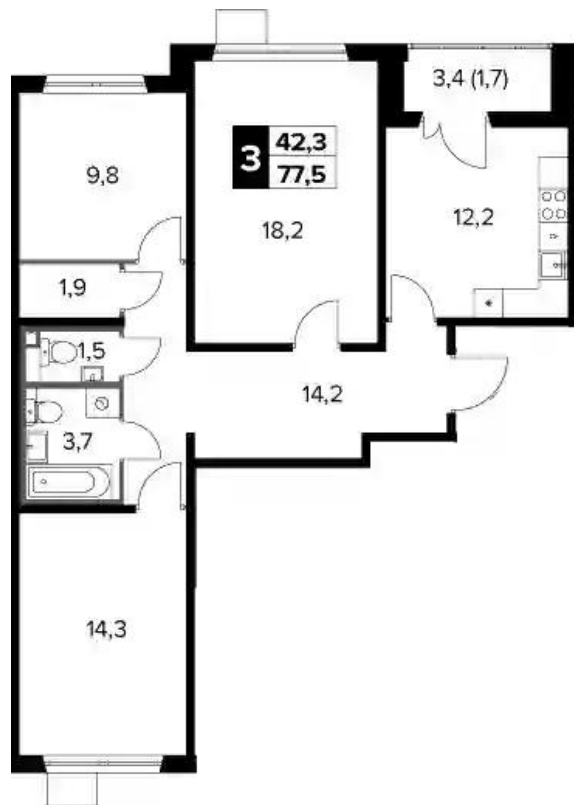

Жилой комплекс: **1-й Ленинградский**
Год постройки: **2023**
Тип дома: **Панельный**

Корпус ЖК: **Корпус 3**
Квартал сдачи: **3**

2-к.квартира

от **₽ 15 140 992**

Количество комнат	2
Общая площадь	56.9 м ²
Стоимость за м ²	₽ 266 098
Жилая площадь	29.7 м ²
Площадь кухни	12.5 м ²
Этаж	9
Высота потолков	2.74 м
Тип санузла	Раздельный
Этажность	15

Планировки

3-к.квартира

от **₽ 17 162 680**

Количество комнат	3
Общая площадь	75,8 м ²
Стоимость за м ²	₽ 226 421
Жилая площадь	42,3 м ²
Площадь кухни	12,2 м ²
Этаж	15
Высота потолков	2,74 м
Тип санузла	3
Этажность	15

Планировки

4-к.квартира

от **₽ 19 307 780**

Количество комнат	4
Общая площадь	98,7 м ²
Стоимость за м ²	₽ 195 621
Жилая площадь	62,1 м ²
Площадь кухни	14,4 м ²
Этаж	7
Высота потолков	2,74 м
Тип санузла	3
Этажность	15