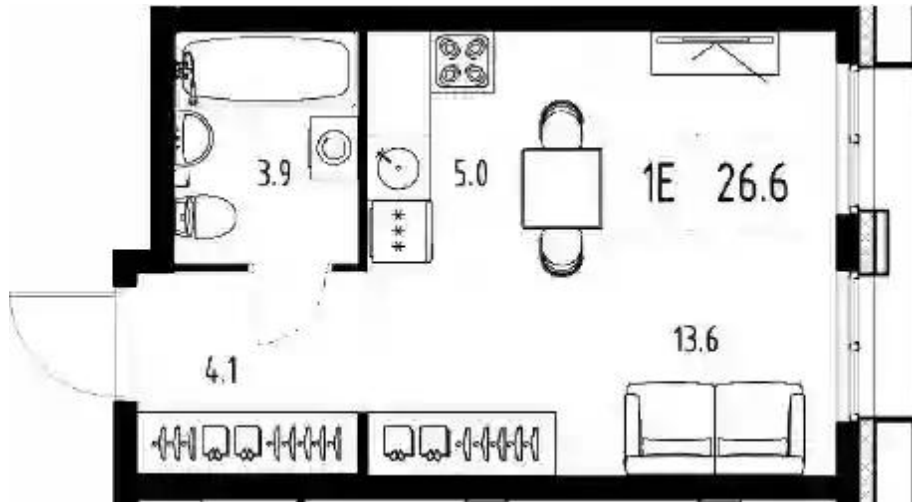

Жилой комплекс: **Skolkovo ONE**
Год постройки: **2025**

Корпус ЖК: **Корпус 6**
Квартал сдачи: **1**

Студия

от **₽ 7 956 911**

Количество комнат	Студия
Общая площадь	26.6 м ²
Стоимость за м ²	₽ 299 132
Жилая площадь	18.6 м ²
Этаж	2
Наличие балкона/лоджии	нет
Высота потолков	2.9 м
Тип санузла	Совмещенный
Этажность	9
Отделка	Без отделки

Планировки

1-к.квартира

от **₽ 12 696 341**

Количество комнат	1
Общая площадь	38.2 м²
Стоимость за м²	₽ 332 365
Жилая площадь	15.1 м²
Площадь кухни	11.5 м²
Этаж	5
Наличие балкона/лоджии	нет
Высота потолков	2.9 м
Тип санузла	Совмещенный
Этажность	9
Отделка	Без отделки

Планировки

2-к.квартира

от **₽ 19 288 301**

Количество комнат	2
Общая площадь	47.6 м ²
Стоимость за м ²	₽ 405 216
Жилая площадь	27.1 м ²
Площадь кухни	11 м ²
Этаж	4
Наличие балкона/лоджии	нет
Высота потолков	2.9 м
Тип санузла	Совмещенный
Этажность	9
Отделка	Без отделки

Планировки

3-к.квартира

от **₽ 24 172 204**

Количество комнат	3
Общая площадь	71.9 м²
Стоимость за м²	₽ 336 192
Жилая площадь	41.3 м²
Площадь кухни	15.1 м²
Этаж	2
Наличие балкона/лоджии	нет
Высота потолков	2.9 м
Тип санузла	3
Этажность	9
Отделка	Без отделки