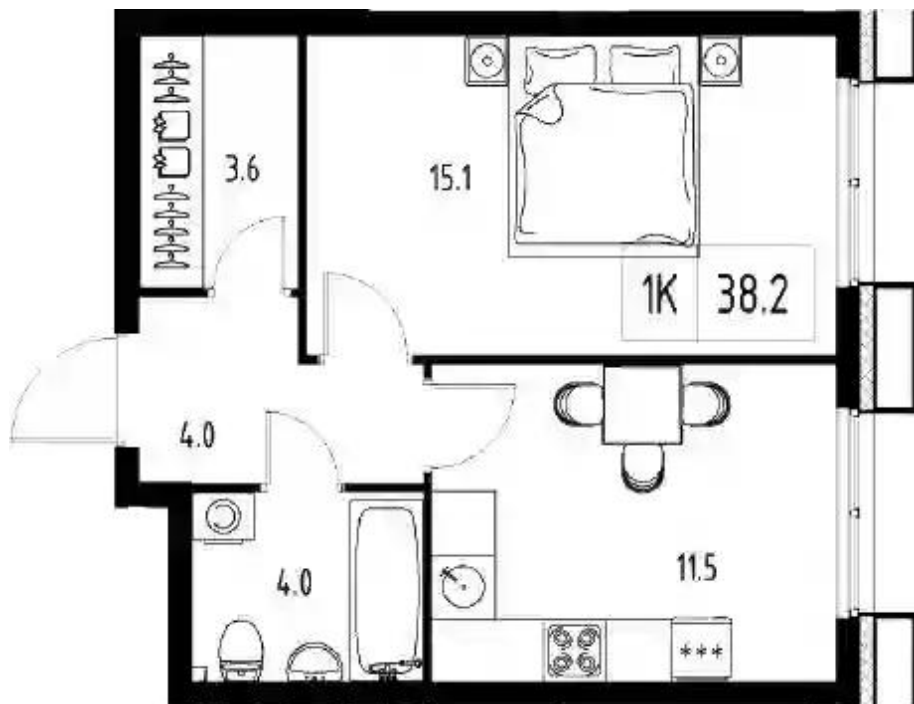

Жилой комплекс: **Skolkovo ONE**
Год постройки: **2025**

Корпус ЖК: **Корпус 6**
Квартал сдачи: **1**

Студия

от **₽ 7 956 911**

Количество комнат	Студия
Общая площадь	26.6 м ²
Стоимость за м ²	₽ 299 132
Жилая площадь	18.6 м ²
Этаж	2
Наличие балкона/лоджии	нет
Высота потолков	2.9 м
Тип санузла	Совмещенный
Этажность	9
Отделка	Без отделки

Планировки

1-к.квартира

от **₽ 12 696 341**

Количество комнат	1
Общая площадь	38.2 м²
Стоимость за м²	₽ 332 365
Жилая площадь	15.1 м²
Площадь кухни	11.5 м²
Этаж	5
Наличие балкона/лоджии	нет
Высота потолков	2.9 м
Тип санузла	Совмещенный
Этажность	9
Отделка	Без отделки

Планировки

2-к.квартира

от **₽ 19 288 301**

Количество комнат	2
Общая площадь	47.6 м ²
Стоимость за м ²	₽ 405 216
Жилая площадь	27.1 м ²
Площадь кухни	11 м ²
Этаж	4
Наличие балкона/лоджии	нет
Высота потолков	2.9 м
Тип санузла	Совмещенный
Этажность	9
Отделка	Без отделки

Планировки

3-к.квартира

от **₽ 24 172 204**

Количество комнат	3
Общая площадь	71.9 м²
Стоимость за м²	₽ 336 192
Жилая площадь	41.3 м²
Площадь кухни	15.1 м²
Этаж	2
Наличие балкона/лоджии	нет
Высота потолков	2.9 м
Тип санузла	3
Этажность	9
Отделка	Без отделки