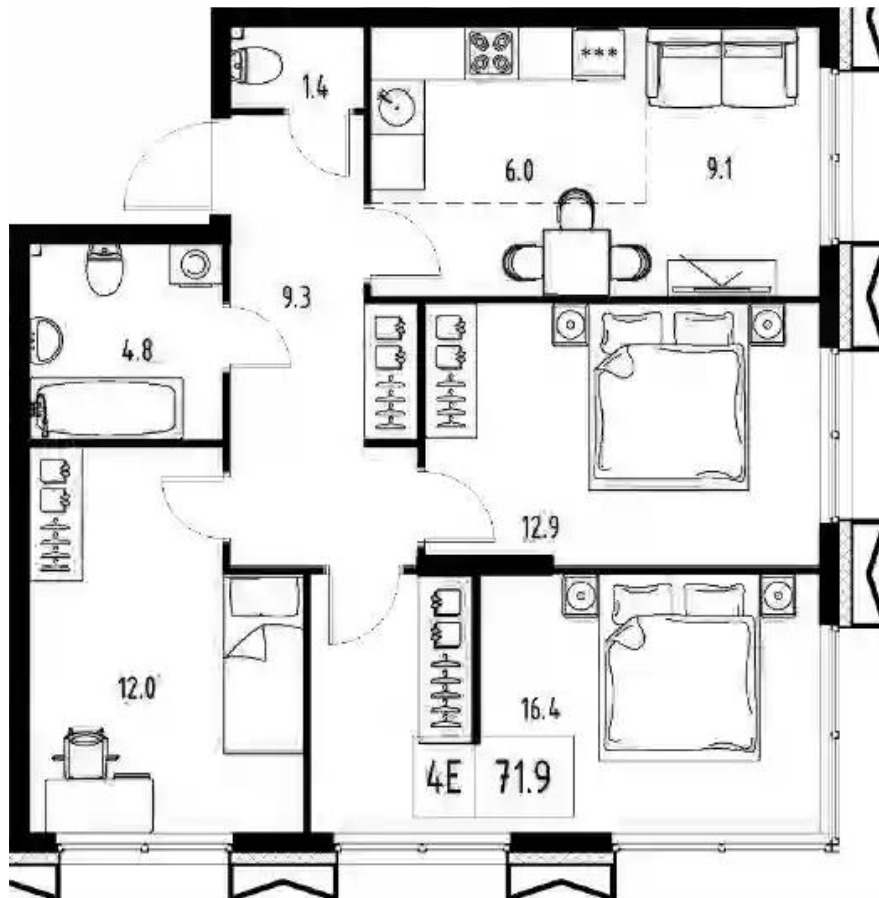

Жилой комплекс: **Skolkovo ONE**
Год постройки: **2025**

Корпус ЖК: **Корпус 6**
Квартал сдачи: **1**

Студия

от **₽ 7 956 911**

Количество комнат	Студия
Общая площадь	26.6 м ²
Стоимость за м ²	₽ 299 132
Жилая площадь	18.6 м ²
Этаж	2
Наличие балкона/лоджии	нет
Высота потолков	2.9 м
Тип санузла	Совмещенный
Этажность	9
Отделка	Без отделки

Планировки

1-к.квартира

от **₽ 12 696 341**

Количество комнат	1
Общая площадь	38.2 м²
Стоимость за м²	₽ 332 365
Жилая площадь	15.1 м²
Площадь кухни	11.5 м²
Этаж	5
Наличие балкона/лоджии	нет
Высота потолков	2.9 м
Тип санузла	Совмещенный
Этажность	9
Отделка	Без отделки

Планировки

2-к.квартира

от **₽ 19 288 301**

Количество комнат	2
Общая площадь	47.6 м ²
Стоимость за м ²	₽ 405 216
Жилая площадь	27.1 м ²
Площадь кухни	11 м ²
Этаж	4
Наличие балкона/лоджии	нет
Высота потолков	2.9 м
Тип санузла	Совмещенный
Этажность	9
Отделка	Без отделки

Планировки

3-к.квартира

от **₽ 24 172 204**

Количество комнат	3
Общая площадь	71.9 м²
Стоимость за м²	₽ 336 192
Жилая площадь	41.3 м²
Площадь кухни	15.1 м²
Этаж	2
Наличие балкона/лоджии	нет
Высота потолков	2.9 м
Тип санузла	3
Этажность	9
Отделка	Без отделки