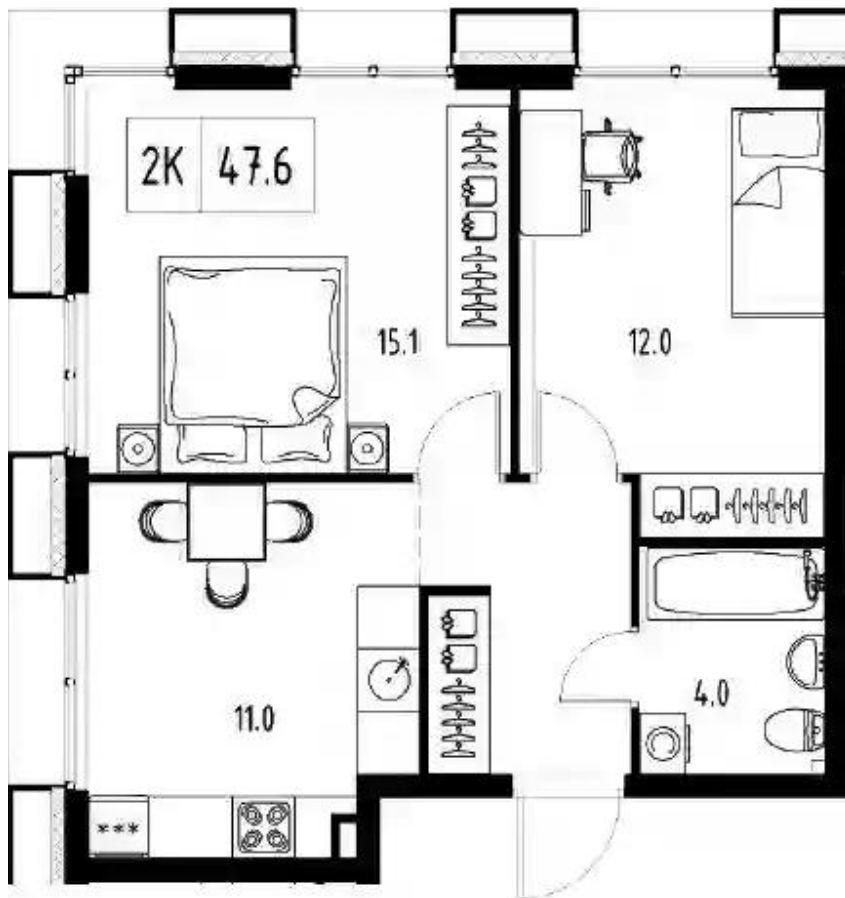

Жилой комплекс: **Skolkovo ONE**
Год постройки: **2025**

Корпус ЖК: **Корпус 6**
Квартал сдачи: **1**

Студия

от **₽ 7 956 911**

Количество комнат	Студия
Общая площадь	26.6 м ²
Стоимость за м ²	₽ 299 132
Жилая площадь	18.6 м ²
Этаж	2
Наличие балкона/лоджии	нет
Высота потолков	2.9 м
Тип санузла	Совмещенный
Этажность	9
Отделка	Без отделки

Планировки

1-к.квартира

от **₽ 12 696 341**

Количество комнат	1
Общая площадь	38.2 м²
Стоимость за м²	₽ 332 365
Жилая площадь	15.1 м²
Площадь кухни	11.5 м²
Этаж	5
Наличие балкона/лоджии	нет
Высота потолков	2.9 м
Тип санузла	Совмещенный
Этажность	9
Отделка	Без отделки

Планировки

2-к.квартира

от **₽ 19 288 301**

Количество комнат	2
Общая площадь	47.6 м ²
Стоимость за м ²	₽ 405 216
Жилая площадь	27.1 м ²
Площадь кухни	11 м ²
Этаж	4
Наличие балкона/лоджии	нет
Высота потолков	2.9 м
Тип санузла	Совмещенный
Этажность	9
Отделка	Без отделки

Планировки

3-к.квартира

от **₽ 24 172 204**

Количество комнат	3
Общая площадь	71.9 м²
Стоимость за м²	₽ 336 192
Жилая площадь	41.3 м²
Площадь кухни	15.1 м²
Этаж	2
Наличие балкона/лоджии	нет
Высота потолков	2.9 м
Тип санузла	3
Этажность	9
Отделка	Без отделки