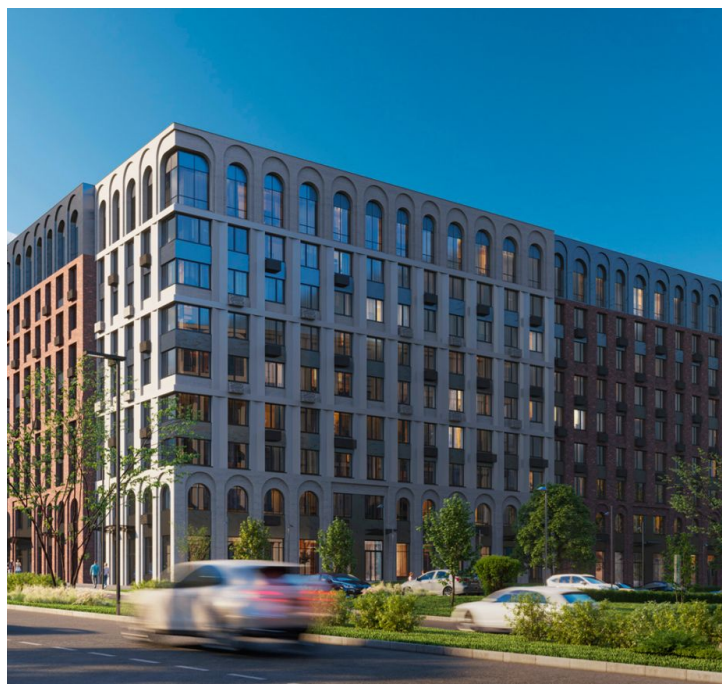

Продажа

Skolkovo ONE Корпус 6

Москва,

ул Торговая,

🚗 Говорово

🚗 Озёрная

💎 **₽ 7 956 911**

ЖК «Skolkovo ONE» — это 16 корпусов переменной этажности. Облицовка зданий выполнена из современного вентилируемого навесного фасада. На стенах предусмотрены корзины для кондиционеров. Во всех корпусах выполнена дизайнерская отделка входных групп и установлены современные лифты. В жилом комплексе «Skolkovo ONE» предложено множество планировочных решений: в наличии квартиры, как классического типа, так и европланировки. Сдаются они с без отделки и увеличенными окнами. Из каждой квартиры открываются виды на лесопарковую часть и ландшафтные парки, организованные внутри жилого кластера.

В проекте «Skolkovo ONE» выполнен ландшафтный дизайн дворов, установлены детские и спортивные площадки, продуманы места для отдыха. На первых этажах разместились коммерческие помещения. Для владельцев автомобилей предусмотрена стоянка. ЖК «Skolkovo ONE» находится в Одинцовском районе. Инфраструктура района развита: детские сады, школы, магазины, медицинские учреждения, фитнес-центры. Мещерский парк расположен всего в 200 метрах от комплекса. Метро «Говорово» и «Озерная» находится в 10 минутах транспортом.

Жилой комплекс: **Skolkovo ONE**
Год постройки: **2025**

Корпус ЖК: **Корпус 6**
Квартал сдачи: **1**

Студия

от **₽ 7 956 911**

Количество комнат	Студия
Общая площадь	26.6 м ²
Стоимость за м ²	₽ 299 132
Жилая площадь	18.6 м ²
Этаж	2
Наличие балкона/лоджии	нет
Высота потолков	2.9 м
Тип санузла	Совмещенный
Этажность	9
Отделка	Без отделки