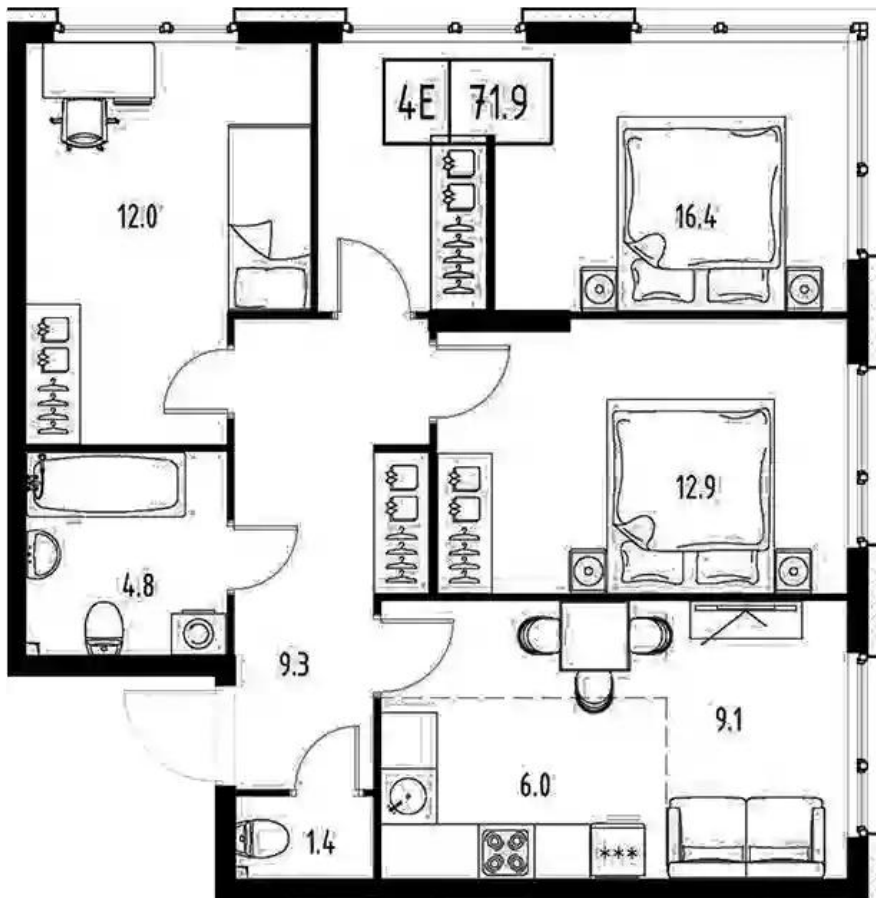

Жилой комплекс: **Skolkovo ONE**
Год постройки: **2025**

Корпус ЖК: **Корпус 5**
Квартал сдачи: **1**

Студия

от **₽ 8 302 392**

Количество комнат	Студия
Общая площадь	26.6 м ²
Стоимость за м ²	₽ 312 120
Жилая площадь	18.6 м ²
Этаж	2
Наличие балкона/лоджии	нет
Высота потолков	2.9 м
Тип санузла	Совмещенный
Этажность	9
Отделка	Без отделки

Планировки

1-к.квартира

от **₽ 12 696 341**

Количество комнат	1
Общая площадь	38.2 м²
Стоимость за м²	₽ 332 365
Жилая площадь	15.1 м²
Площадь кухни	11.5 м²
Этаж	5
Наличие балкона/лоджии	нет
Высота потолков	2.9 м
Тип санузла	Совмещенный
Этажность	9
Отделка	Без отделки

Планировки

2-к.квартира

от **₽ 16 995 000**

Количество комнат	2
Общая площадь	47.6 м ²
Стоимость за м ²	₽ 357 038
Жилая площадь	27.1 м ²
Площадь кухни	11 м ²
Этаж	5
Наличие балкона/лоджии	нет
Высота потолков	2.9 м
Тип санузла	Совмещенный
Этажность	9
Отделка	Без отделки

Планировки

3-к.квартира

от **₽ 22 221 414**

Количество комнат	3
Общая площадь	71.9 м ²
Стоимость за м ²	₽ 309 060
Жилая площадь	41.3 м ²
Площадь кухни	15.1 м ²
Этаж	2
Наличие балкона/лоджии	нет
Высота потолков	2.9 м
Тип санузла	3
Этажность	9
Отделка	Без отделки