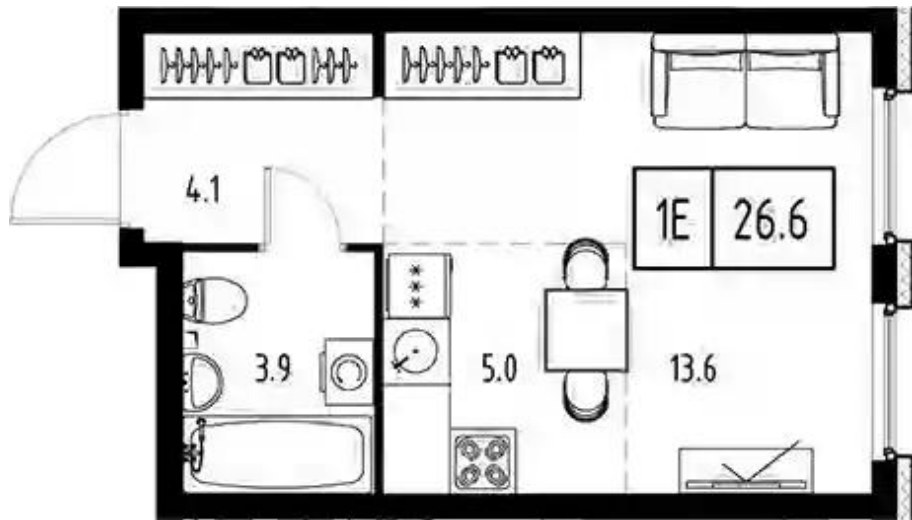

Жилой комплекс: **Skolkovo ONE**
Год постройки: **2025**

Корпус ЖК: **Корпус 5**
Квартал сдачи: **1**

Студия

от **₽ 8 302 392**

Количество комнат	Студия
Общая площадь	26.6 м ²
Стоимость за м ²	₽ 312 120
Жилая площадь	18.6 м ²
Этаж	2
Наличие балкона/лоджии	нет
Высота потолков	2.9 м
Тип санузла	Совмещенный
Этажность	9
Отделка	Без отделки

Планировки

1-к.квартира

от **₽ 12 696 341**

Количество комнат	1
Общая площадь	38.2 м²
Стоимость за м²	₽ 332 365
Жилая площадь	15.1 м²
Площадь кухни	11.5 м²
Этаж	5
Наличие балкона/лоджии	нет
Высота потолков	2.9 м
Тип санузла	Совмещенный
Этажность	9
Отделка	Без отделки

Планировки

2-к.квартира

от **₽ 16 995 000**

Количество комнат	2
Общая площадь	47.6 м ²
Стоимость за м ²	₽ 357 038
Жилая площадь	27.1 м ²
Площадь кухни	11 м ²
Этаж	5
Наличие балкона/лоджии	нет
Высота потолков	2.9 м
Тип санузла	Совмещенный
Этажность	9
Отделка	Без отделки

Планировки

3-к.квартира

от **₽ 22 221 414**

Количество комнат	3
Общая площадь	71.9 м ²
Стоимость за м ²	₽ 309 060
Жилая площадь	41.3 м ²
Площадь кухни	15.1 м ²
Этаж	2
Наличие балкона/лоджии	нет
Высота потолков	2.9 м
Тип санузла	3
Этажность	9
Отделка	Без отделки