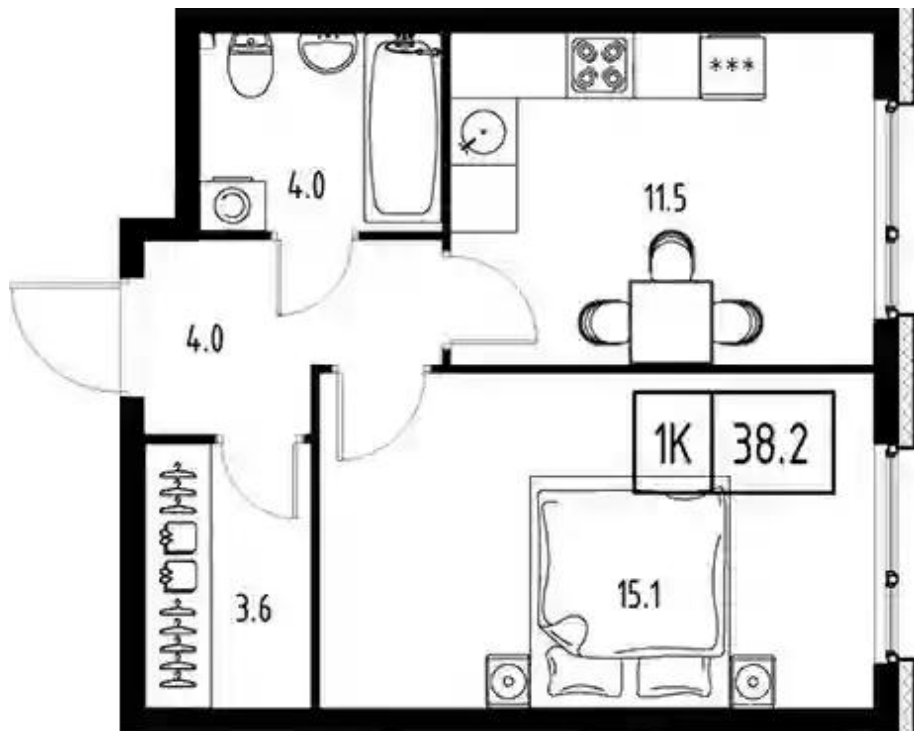

Жилой комплекс: **Skolkovo ONE**
Год постройки: **2025**

Корпус ЖК: **Корпус 5**
Квартал сдачи: **1**

Студия

от **₽ 8 302 392**

Количество комнат	Студия
Общая площадь	26.6 м ²
Стоимость за м ²	₽ 312 120
Жилая площадь	18.6 м ²
Этаж	2
Наличие балкона/лоджии	нет
Высота потолков	2.9 м
Тип санузла	Совмещенный
Этажность	9
Отделка	Без отделки

Планировки

1-к.квартира

от **₽ 12 696 341**

Количество комнат	1
Общая площадь	38.2 м²
Стоимость за м²	₽ 332 365
Жилая площадь	15.1 м²
Площадь кухни	11.5 м²
Этаж	5
Наличие балкона/лоджии	нет
Высота потолков	2.9 м
Тип санузла	Совмещенный
Этажность	9
Отделка	Без отделки

Планировки

2-к.квартира

от **₽ 16 995 000**

Количество комнат	2
Общая площадь	47.6 м ²
Стоимость за м ²	₽ 357 038
Жилая площадь	27.1 м ²
Площадь кухни	11 м ²
Этаж	5
Наличие балкона/лоджии	нет
Высота потолков	2.9 м
Тип санузла	Совмещенный
Этажность	9
Отделка	Без отделки

Планировки

3-к.квартира

от **₽ 22 221 414**

Количество комнат	3
Общая площадь	71.9 м ²
Стоимость за м ²	₽ 309 060
Жилая площадь	41.3 м ²
Площадь кухни	15.1 м ²
Этаж	2
Наличие балкона/лоджии	нет
Высота потолков	2.9 м
Тип санузла	3
Этажность	9
Отделка	Без отделки