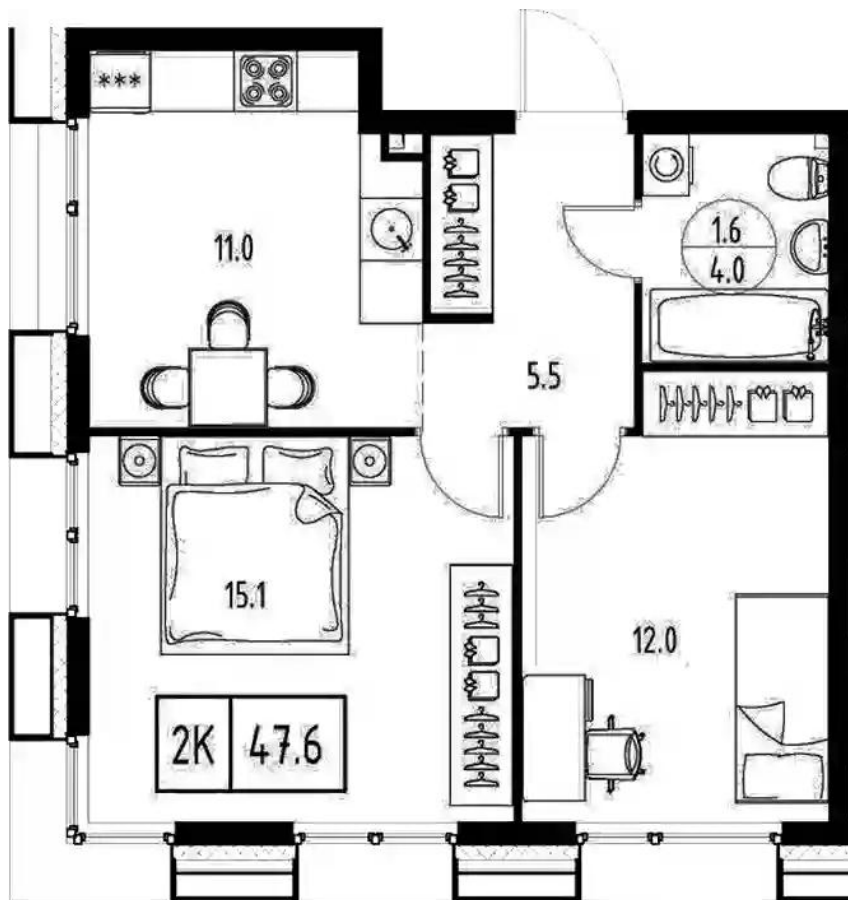

Жилой комплекс: **Skolkovo ONE**
Год постройки: **2025**

Корпус ЖК: **Корпус 5**
Квартал сдачи: **1**

Студия

от **₽ 8 302 392**

Количество комнат	Студия
Общая площадь	26.6 м ²
Стоимость за м ²	₽ 312 120
Жилая площадь	18.6 м ²
Этаж	2
Наличие балкона/лоджии	нет
Высота потолков	2.9 м
Тип санузла	Совмещенный
Этажность	9
Отделка	Без отделки

Планировки

1-к.квартира

от **₽ 12 696 341**

Количество комнат	1
Общая площадь	38.2 м²
Стоимость за м²	₽ 332 365
Жилая площадь	15.1 м²
Площадь кухни	11.5 м²
Этаж	5
Наличие балкона/лоджии	нет
Высота потолков	2.9 м
Тип санузла	Совмещенный
Этажность	9
Отделка	Без отделки

Планировки

2-к.квартира

от **₽ 16 995 000**

Количество комнат	2
Общая площадь	47.6 м ²
Стоимость за м ²	₽ 357 038
Жилая площадь	27.1 м ²
Площадь кухни	11 м ²
Этаж	5
Наличие балкона/лоджии	нет
Высота потолков	2.9 м
Тип санузла	Совмещенный
Этажность	9
Отделка	Без отделки

Планировки

3-к.квартира

от **₽ 22 221 414**

Количество комнат	3
Общая площадь	71.9 м ²
Стоимость за м ²	₽ 309 060
Жилая площадь	41.3 м ²
Площадь кухни	15.1 м ²
Этаж	2
Наличие балкона/лоджии	нет
Высота потолков	2.9 м
Тип санузла	3
Этажность	9
Отделка	Без отделки