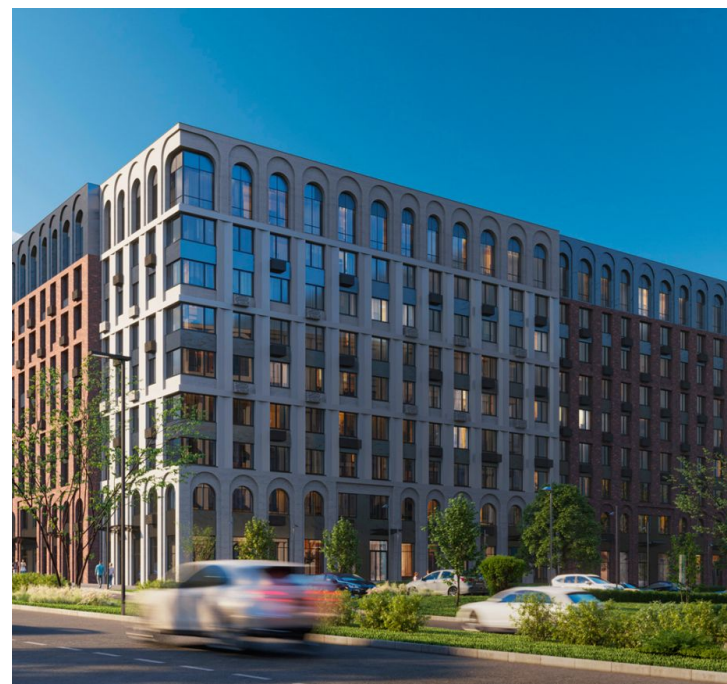

Продажа

Skolkovo ONE Корпус 5

Москва,

ул Торговая,

🚶 Говорово

🚶 Озёрная

💎 **₽ 8 302 392**

ЖК «Skolkovo ONE» — это 16 корпусов переменной этажности. Облицовка зданий выполнена из современного вентилируемого навесного фасада. На стенах предусмотрены корзины для кондиционеров. Во всех корпусах выполнена дизайнерская отделка входных групп и установлены современные лифты. В жилом комплексе «Skolkovo ONE» предложено множество планировочных решений: в наличии квартиры, как классического типа, так и европланировки. Сдаются они с без отделки и увеличенными окнами. Из каждой квартиры открываются виды на лесопарковую часть и ландшафтные парки, организованные внутри жилого кластера.

В проекте «Skolkovo ONE» выполнен ландшафтный дизайн дворов, установлены детские и спортивные площадки, продуманы места для отдыха. На первых этажах разместились коммерческие помещения. Для владельцев автомобилей предусмотрена стоянка. ЖК «Skolkovo ONE» находится в Одинцовском районе. Инфраструктура района развита: детские сады, школы, магазины, медицинские учреждения, фитнес-центры. Мещерский парк расположен всего в 200 метрах от комплекса. Метро «Говорово» и «Озерная» находится в 10 минутах транспортом.

Жилой комплекс: **Skolkovo ONE**
Год постройки: **2025**

Корпус ЖК: **Корпус 5**
Квартал сдачи: **1**

Студия

от **₽ 8 302 392**

Количество комнат	Студия
Общая площадь	26.6 м ²
Стоимость за м ²	₽ 312 120
Жилая площадь	18.6 м ²
Этаж	2
Наличие балкона/лоджии	нет
Высота потолков	2.9 м
Тип санузла	Совмещенный
Этажность	9
Отделка	Без отделки