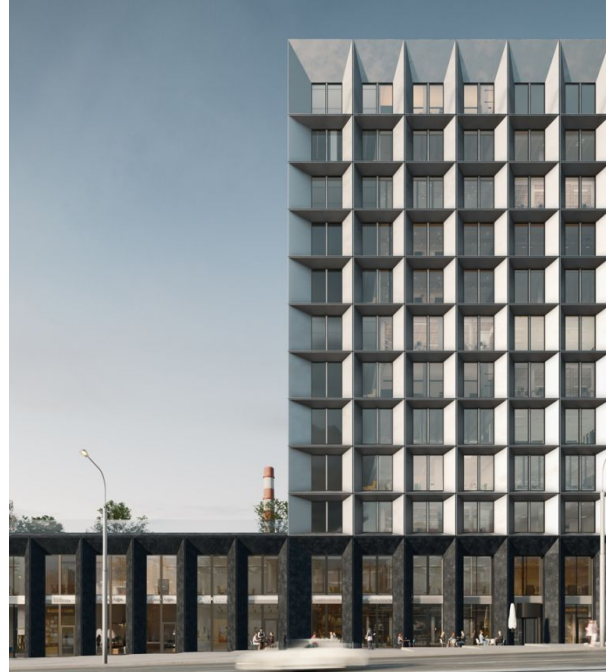

Продажа

Бизнес-центр STONE Ленинский Корпус Tower L

Москва, Академический

ул Вавилова,

- 📍 Ленинский проспект
- 📍 Площадь Гагарина
- 📍 Академическая

💎 **₽ 30 945 800**

Премиальный бизнес-центр «Stone Ленинский» представлен 2 офисными башнями высотой в 23 и 12 этажей, объединяет их двухуровневый стилобат. Архитектором проекта выступает бюро WALL. Динамичная архитектура сочетает в себе фундаментальность и статусность проекта. В отделке фасада использованы натуральные материалы — черный гранит, а также алюминий. Воздушность и дополнительную легкость архитектуре придает высокий уровень остекления.

В бизнес-центре «Stone Ленинский» соблюдена оптимальная глубина помещений — 10 метров, которая обеспечивает создание функциональных планировок под индивидуальные задачи бизнеса и вкпе с окнами в пол гарантирует равномерное распределение естественного света по всему пространству. В стилобате бизнес-центра «Stone Ленинский» разместилась вся необходимая инфраструктура для оптимального функционирования бизнес-центра. Проектом предусматриваются мультизональные общественные пространства с местами для прогулок и отдыха, павильонами для общения и работы на открытом воздухе. Территория вокруг бизнес-центра благоустроена: появились пешеходные зоны, скамейки для отдыха, летние веранды и зеленые зоны. Для владельцев автомобилей предусмотрены двухуровневый подземный и наземный паркинги. Все зоны оборудованы зарядными устройствами для электромобилей.

Жилой комплекс: **Бизнес-центр STONE Ленинский**
Год постройки: **2025**
Тип дома: **Монолитный**

Корпус ЖК: **Корпус Tower L**
Квартал сдачи: **4**