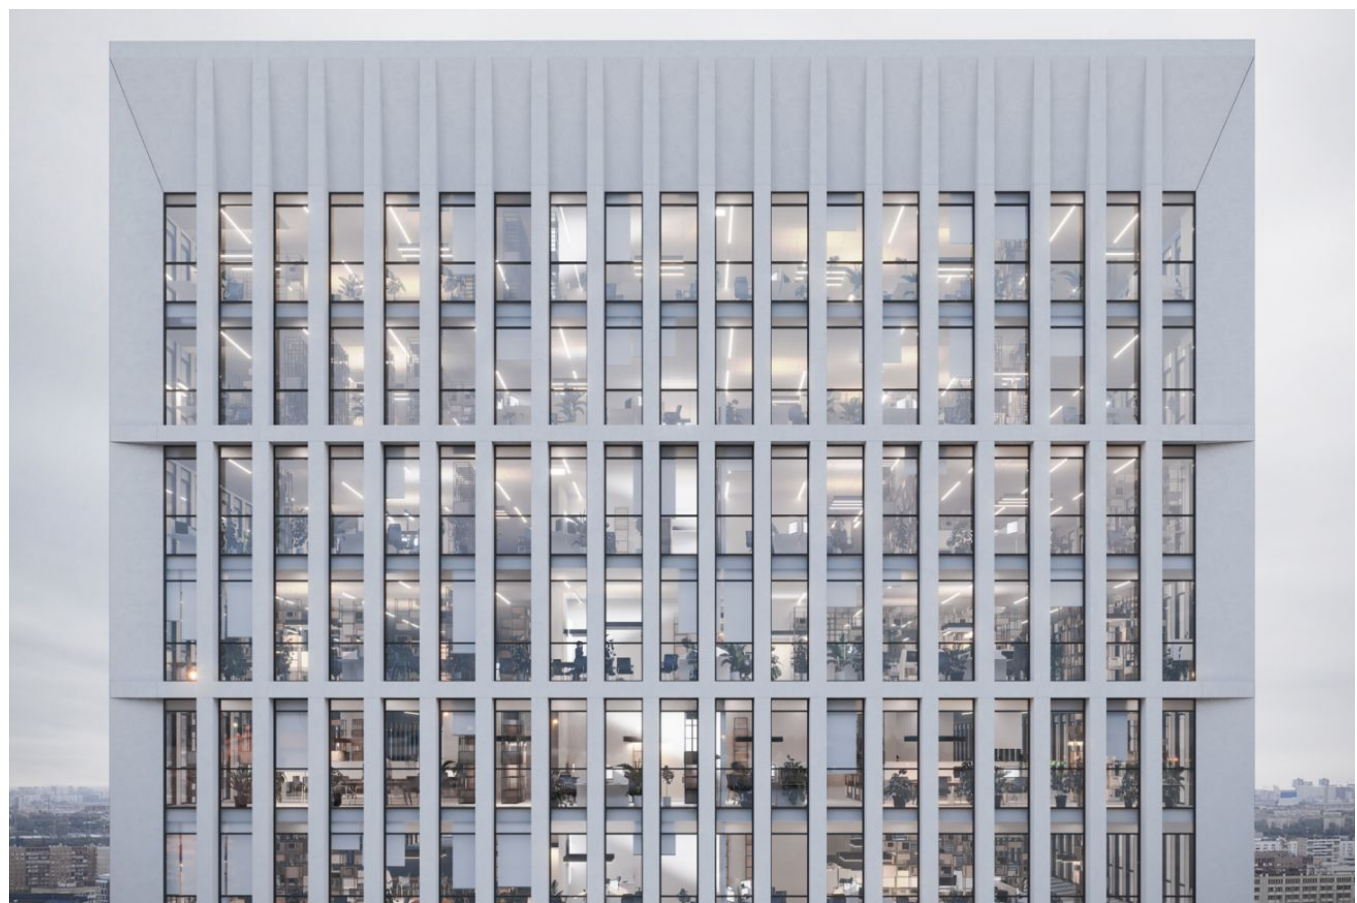

Продажа

Бизнес-центр STONE Ленинский Корпус Tower L

Москва, Академический

ул Вавилова,

- 📍 Ленинский проспект
- 📍 Площадь Гагарина
- 📍 Академическая

💎 **₽ 30 945 800**

Премиальный бизнес-центр «Stone Ленинский» представлен 2 офисными башнями высотой в 23 и 12 этажей, объединяет их двухуровневый стилобат. Архитектором проекта выступает бюро WALL. Динамичная архитектура сочетает в себе фундаментальность и статусность проекта. В отделке фасада использованы натуральные материалы — черный гранит, а также алюминий. Воздушность и дополнительную легкость архитектуре придает высокий уровень остекления.

В бизнес-центре «Stone Ленинский» соблюдена оптимальная глубина помещений — 10 метров, которая обеспечивает создание функциональных планировок под индивидуальные задачи бизнеса и вкпе с окнами в пол гарантирует равномерное распределение естественного света по всему пространству. В стилобате бизнес-центра «Stone Ленинский» разместилась вся необходимая инфраструктура для оптимального функционирования бизнес-центра. Проектом предусматриваются мультизональные общественные пространства с местами для прогулок и отдыха, павильонами для общения и работы на открытом воздухе. Территория вокруг бизнес-центра благоустроена: появились пешеходные зоны, скамейки для отдыха, летние веранды и зеленые зоны. Для владельцев автомобилей предусмотрены двухуровневый подземный и наземный паркинги. Все зоны оборудованы зарядными устройствами для электромобилей.

Жилой комплекс: **Бизнес-центр STONE Ленинский**
Год постройки: **2025**
Тип дома: **Монолитный**

Корпус ЖК: **Корпус Tower L**
Квартал сдачи: **4**