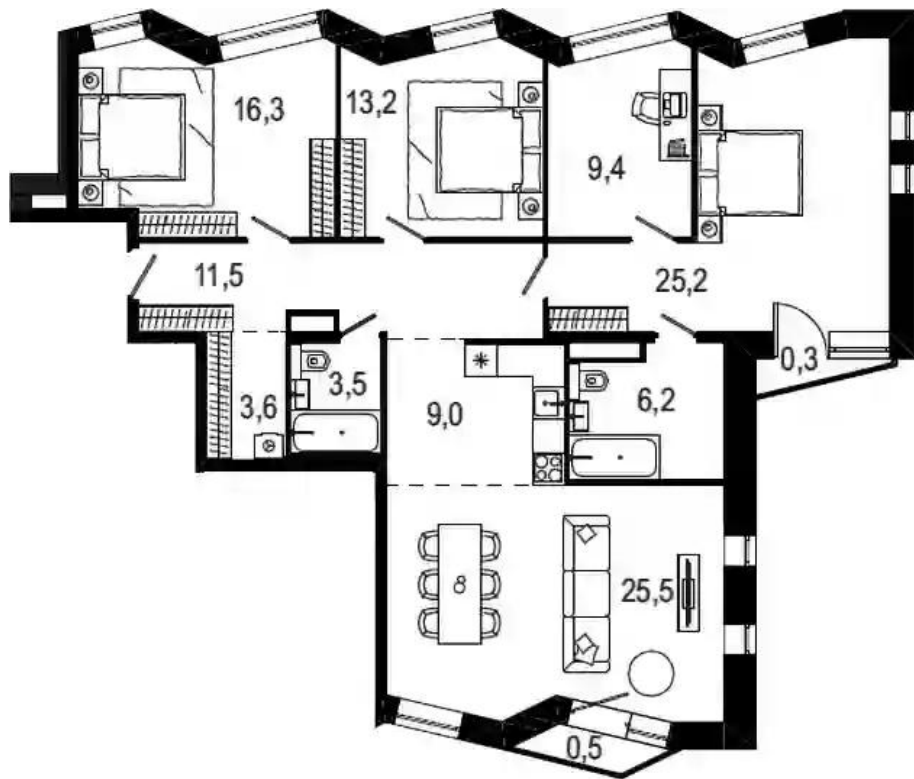

В комплексе спроектировано 747 апартаментов с традиционными и редкими форматами жилья площадью от 23.4 до 228.1 кв.м. В корпусе предусмотрен пентхаус с собственной террасой и апартаменты с зоной патио. Квартиры сдаются без отделки и с подчистовой отделкой, качественной шумоизоляцией пола. В апартаментах есть возможность дозаказать дизайнерскую отделку. Высота потолков до 3,3 м, на верхних этажах - до 6 м.

Жилой комплекс: **Level Стрешнево**
Год постройки: **2024**

Корпус ЖК: **Корпус Восток**
Квартал сдачи: **2**

Планировки

3-к.квартира 107.5 м², 18/24 эт.

от ₹ 26 602 376

Количество комнат	3
Общая площадь	107.5 м ²
Стоимость за м ²	₹ 247 464
Жилая площадь	51.7 м ²
Площадь кухни	23.7 м ²
Этаж	18
Высота потолков	3.02 м
Тип санузла	3
Этажность	24

Планировки

3-к.квартира 123.4 м², 22/24 эт.

от ₹ 50 367 250

Количество комнат	3
Общая площадь	123.4 м ²
Стоимость за м ²	₹ 408 162
Жилая площадь	54.7 м ²
Площадь кухни	34.5 м ²
Этаж	22
Высота потолков	3.02 м
Тип санузла	3
Этажность	24

Планировки

4-к.квартира 154.4 м², 24/24 эт.

от ₹ 59 534 435

Количество комнат	4
Общая площадь	154.4 м ²
Стоимость за м ²	₹ 385 586
Жилая площадь	74.4 м ²
Площадь кухни	40.3 м ²
Этаж	24
Высота потолков	3.62 м
Тип санузла	3
Этажность	24