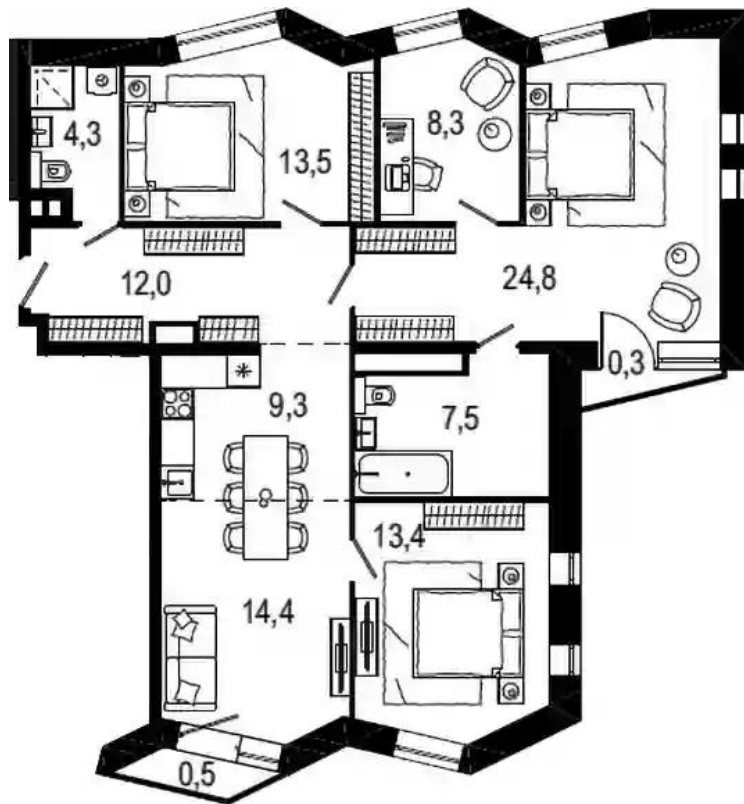

В комплексе спроектировано 747 апартаментов с традиционными и редкими форматами жилья площадью от 23.4 до 228.1 кв.м. В корпусе предусмотрен пентхаус с собственной террасой и апартаменты с зоной патио. Квартиры сдаются без отделки и с подчистовой отделкой, качественной шумоизоляцией пола. В апартаментах есть возможность дозаказать дизайнерскую отделку. Высота потолков до 3,3 м, на верхних этажах - до 6 м.

Жилой комплекс: **Level Стрешнево**
Год постройки: **2024**

Корпус ЖК: **Корпус Восток**
Квартал сдачи: **2**

Планировки

3-к.квартира 107.5 м², 18/24 эт.

от ₹ 26 602 376

Количество комнат	3
Общая площадь	107.5 м ²
Стоимость за м ²	₹ 247 464
Жилая площадь	51.7 м ²
Площадь кухни	23.7 м ²
Этаж	18
Высота потолков	3.02 м
Тип санузла	3
Этажность	24

Планировки

3-к.квартира 123.4 м², 22/24 эт.

от ₹ 50 367 250

Количество комнат	3
Общая площадь	123.4 м ²
Стоимость за м ²	₹ 408 162
Жилая площадь	54.7 м ²
Площадь кухни	34.5 м ²
Этаж	22
Высота потолков	3.02 м
Тип санузла	3
Этажность	24

Планировки

4-к.квартира 154.4 м², 24/24 эт.

от ₹ 59 534 435

Количество комнат	4
Общая площадь	154.4 м ²
Стоимость за м ²	₹ 385 586
Жилая площадь	74.4 м ²
Площадь кухни	40.3 м ²
Этаж	24
Высота потолков	3.62 м
Тип санузла	3
Этажность	24