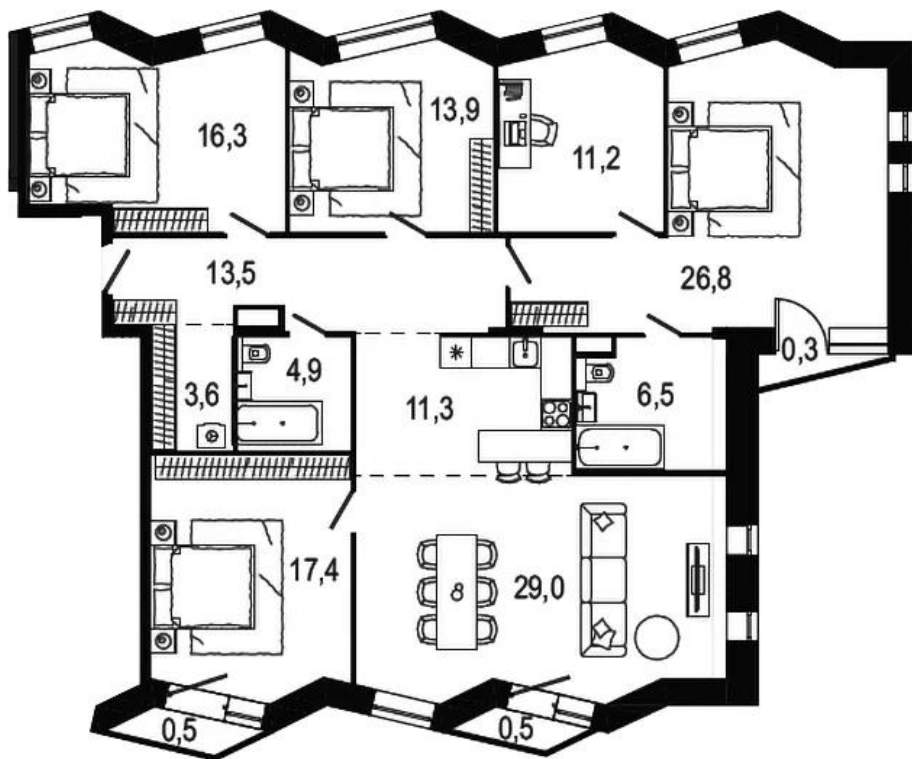

Жилой комплекс: **Level Стрешнево**
Год постройки: **2024**

Корпус ЖК: **Корпус Восток**
Квартал сдачи: **2**

Планировки

3-к.квартира 107.5 м², 18/24 эт.

от ₹ 26 602 376

Количество комнат	3
Общая площадь	107.5 м ²
Стоимость за м ²	₹ 247 464
Жилая площадь	51.7 м ²
Площадь кухни	23.7 м ²
Этаж	18
Высота потолков	3.02 м
Тип санузла	3
Этажность	24

Планировки

3-к.квартира 123.4 м², 22/24 эт.

от ₹ 50 367 250

Количество комнат	3
Общая площадь	123.4 м ²
Стоимость за м ²	₹ 408 162
Жилая площадь	54.7 м ²
Площадь кухни	34.5 м ²
Этаж	22
Высота потолков	3.02 м
Тип санузла	3
Этажность	24

Планировки

4-к.квартира 154.4 м², 24/24 эт.

от ₹ 59 534 435

Количество комнат	4
Общая площадь	154.4 м ²
Стоимость за м ²	₹ 385 586
Жилая площадь	74.4 м ²
Площадь кухни	40.3 м ²
Этаж	24
Высота потолков	3.62 м
Тип санузла	3
Этажность	24