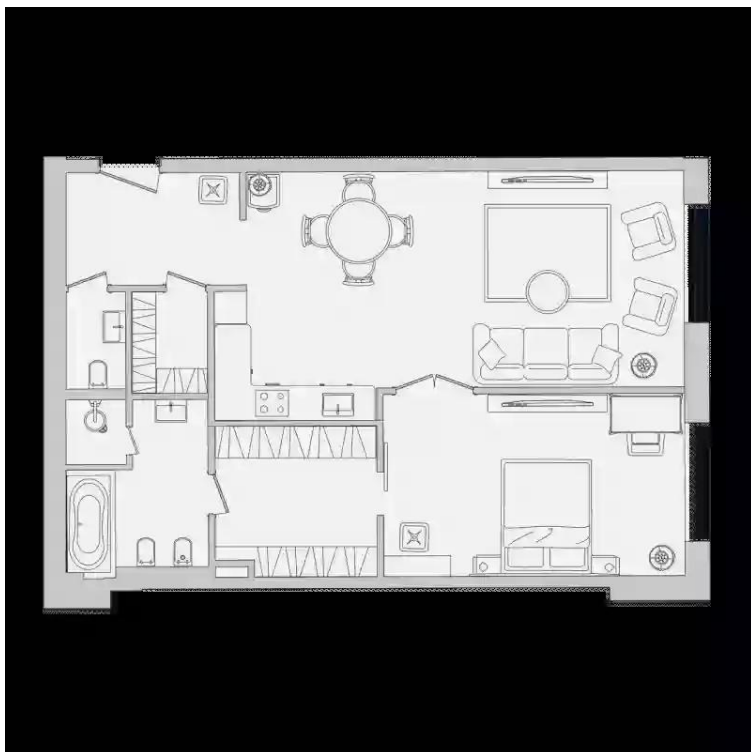

Жилой комплекс: **Звезды Арбата**
Год постройки: **2020**

Корпус ЖК: **Корпус 1**
Квартал сдачи: **1**

Планировки

82.8 м², 6/13 эт.

от ₹ 71 692 438

Общая площадь	82.8 м ²
Стоимость за м ²	₹ 865 851
Жилая площадь	82.8 м ²
Этаж	6
Наличие балкона/лоджии	нет
Высота потолков	3.15 м
Тип санузла	Раздельный
Этажность	13