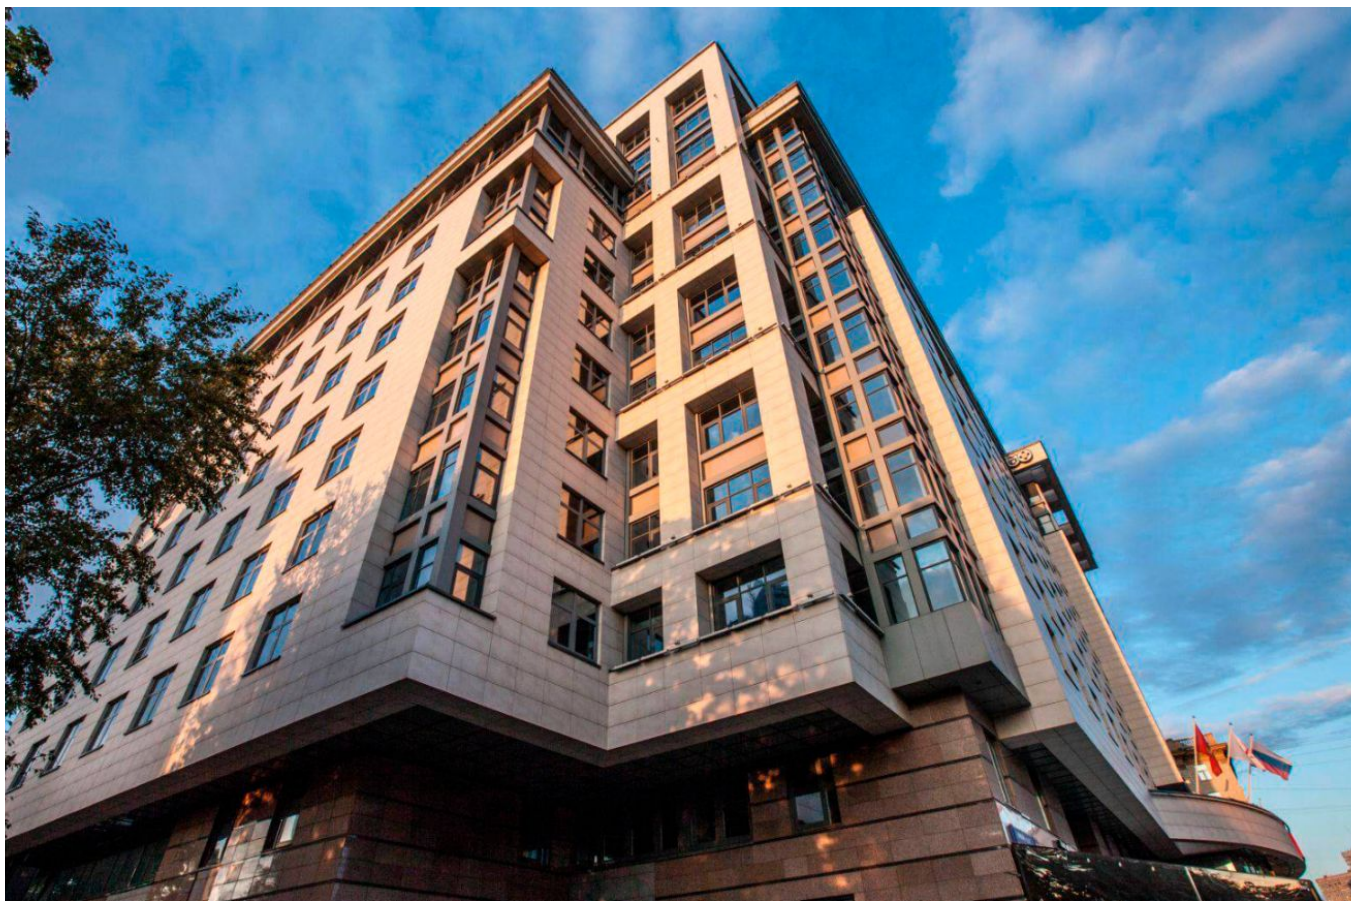

Продажа

Звезды Арбата Корпус 1

Москва, Арбат

ул Новый Арбат,

-  Смоленская
-  Смоленская
-  Арбатская

 **₽ 71 692 438**

Проект «Звезд Арбата» — это пятизвездочный апартаментный отель высотой в 13 этажей. В доме предусмотрены собственные дизайнерские входные группы, установлены современные скоростные лифты. В проекте «Звезды Арбата» предложено множество планировочных решений, сдаются они в виде свободной планировки и с премиальной отделкой. Апартаменты с террасой расположены на предпоследнем этаже комплекса и поэтому обладают невероятными панорамными видами на Москву-реку, гостиницу Украина, деловой центр Москва-сити. Площади террас от 50 до 80 кв. метров. Двухуровневые пентхаусы занимают 12 и 13 этажи комплекса и имеют 2 открытые террасы. Лоты представлены с увеличенными окнами, можно выбрать апартаменты с окном в ванной.

К услугам резидентов «Звезд Арбата» вся инфраструктура отеля – 2 ресторана и лобби-бар, консьерж-сервис, магазины, отделения банков, круглосуточный тренажерный зал, салон красоты, SPA. Для комфортного ведения бизнеса, проведения деловых встреч и приема официальных гостей предусмотрены представительская гостиная, четыре конференц-зала, переговорные комнаты, офисные помещения. В комплексе предусмотрены собственная служба эксплуатации и охраны, контроль доступа и видеонаблюдение. Паркинг располагается на 4 этажах под зданием отеля. 1 и 2 подземный этаж — это зона долгосрочной аренды. 3 подземный этаж — зона почасовой парковки, там же располагаются автомойка, детейлинг-центр, автосервис, сервис аренды автомобилей премиум-класса. 4 подземный этаж — парковка для посетителей РНЦ ВМиК.

Апартаментный отель «Звезд Арбата» находится на Арбате. В пешей доступности магазины, бутики, фитнес-центры, школы, детские сады, банки, медицинские учреждения, объекты культурного наследия. До Кремля можно пройти за 25 минут. Метро «Смоленская» находится в 10 минутах пешком.