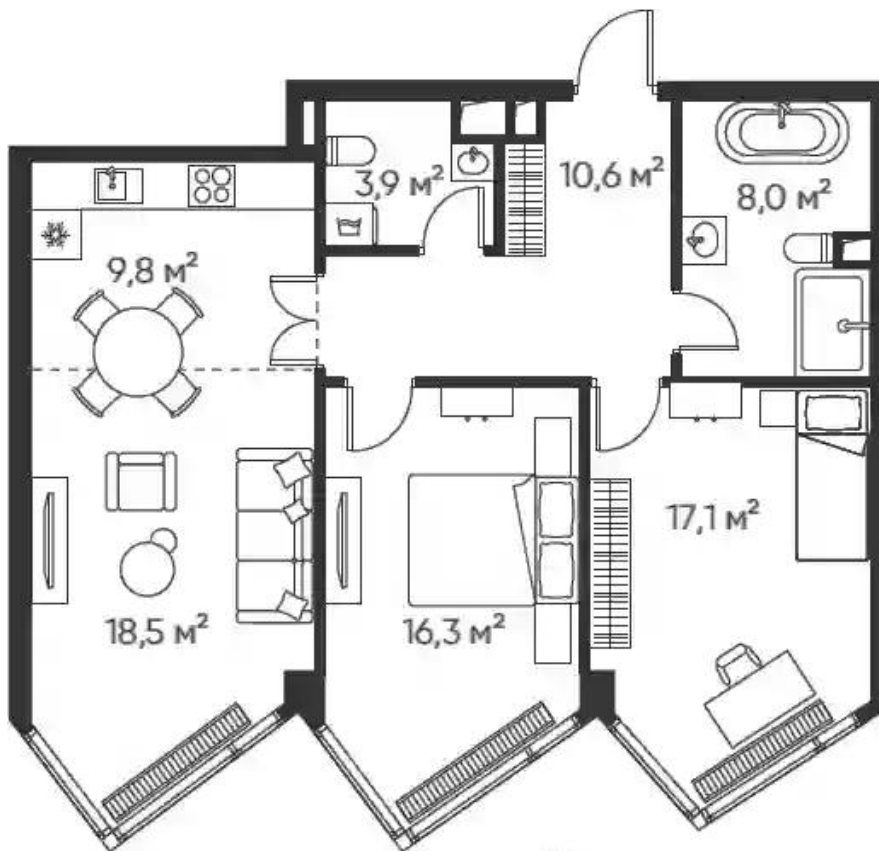

Продажа

High Life Корпус 1 Soul Tower

Москва, Даниловский

ул Летниковская,

- 📍 Павелецкая
- 📍 Серпуховская
- 📍 Павелецкая

🔑 **₽ 44 969 688**

ЖК «High life» — это 6 ультрасовременных башен высотой до 48 этажей. Концепцию проекта разработало московское бюро ADM. на 1 этаже разместятся колясочные, лобби с мягкой зоной и панорамными окнами, комната с почтовыми ящиками и зона ресепшн. входные группы и лифтовые холлы разработаны международной мастерской по дизайну интерьеров и ландшафтной архитектуре JAIME BERIESTAIN STUDIO.

Жилой комплекс: **High Life**
Год постройки: **2025**
Тип дома: **Монолитный**

Корпус ЖК: **Корпус 1 Soul Tower**
Квартал сдачи: **1**

Планировки

1-к.квартира

от **₽ 44 969 688**

Количество комнат	1
Общая площадь	54 м ²
Стоимость за м ²	₽ 832 772
Жилая площадь	17.2 м ²
Площадь кухни	25.7 м ²
Этаж	26
Наличие балкона/лоджии	нет
Высота потолков	3 м
Тип санузла	Совмещенный
Этажность	32

Планировки

2-к.квартира

от **₽ 61 514 920**

Количество комнат	2
Общая площадь	84.2 м ²
Стоимость за м ²	₽ 730 581
Жилая площадь	33.4 м ²
Площадь кухни	28.3 м ²
Этаж	23
Наличие балкона/лоджии	нет
Высота потолков	3 м
Тип санузла	3
Этажность	32

Планировки

3-к.квартира

от **₽ 73 766 877**

Количество комнат	3
Общая площадь	120.3 м²
Стоимость за м²	₽ 613 191
Жилая площадь	41.5 м²
Площадь кухни	36.1 м²
Этаж	12
Наличие балкона/лоджии	нет
Высота потолков	3 м
Тип санузла	3
Этажность	32