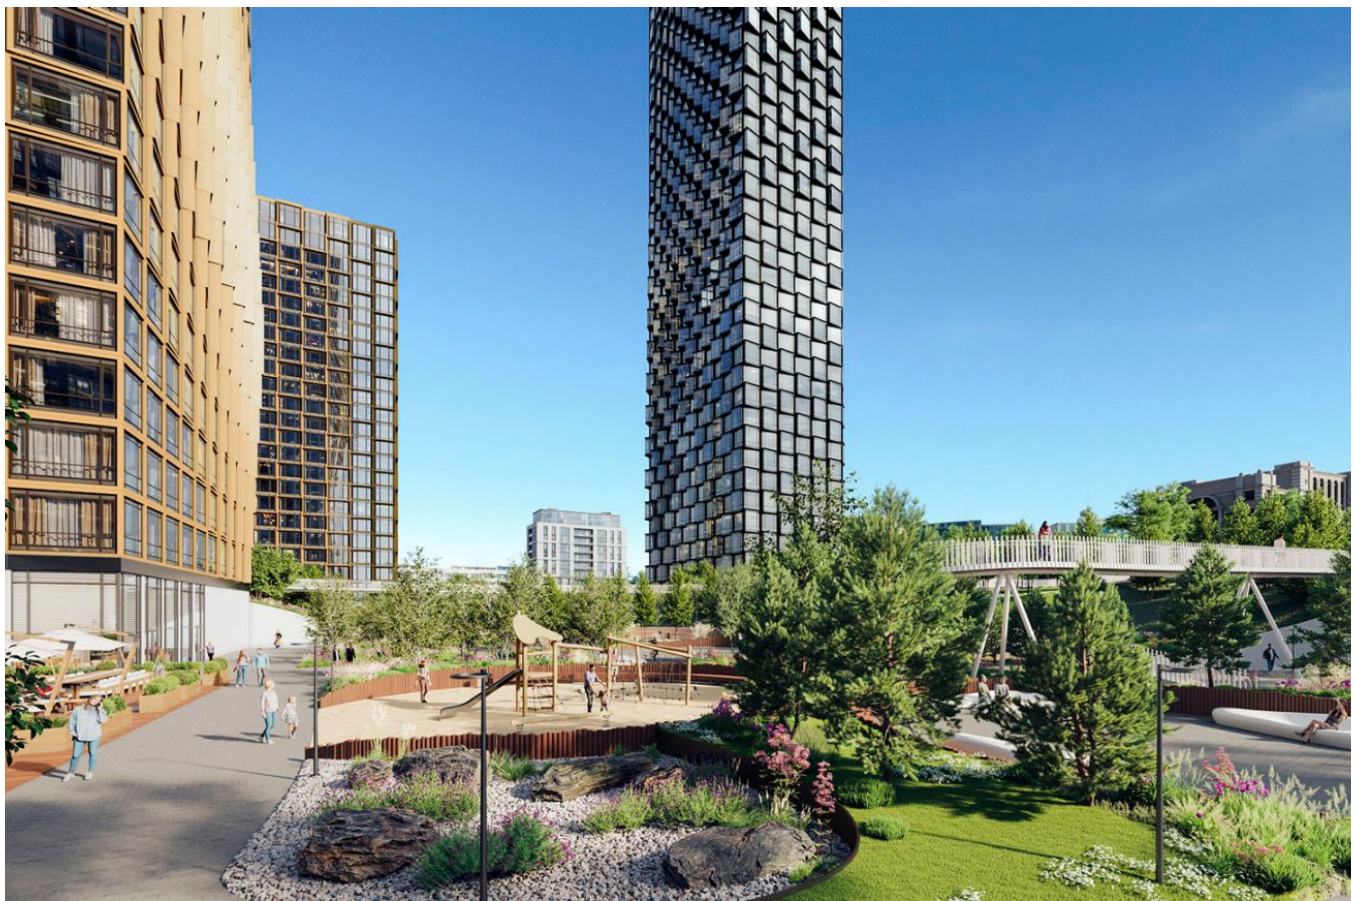

Продажа

High Life Корпус 1 Soul Tower

Москва, Даниловский

ул Летниковская,

- 📍 Павелецкая
- 📍 Серпуховская
- 📍 Павелецкая

🔑 **₽ 44 969 688**

ЖК «High life» — это 6 ультрасовременных башен высотой до 48 этажей. Концепцию проекта разработало московское бюро ADM. на 1 этаже разместятся колясочные, лобби с мягкой зоной и панорамными окнами, комната с почтовыми ящиками и зона ресепшн. входные группы и лифтовые холлы разработаны международной мастерской по дизайну интерьеров и ландшафтной архитектуре JAIME BERIESTAIN STUDIO.

Площадь квартир и пентхаусов в проекте «High life» составляет от 36 до 210 кв. метров, а высокие потолки создают атмосферу легкости. Квартиры представлены с панорамными окнами и стеклянными эркерами. Перемещение по закрытой территории комплекса «High life» организовано по принципу бесключевого доступа. Дополнительно предусмотрена система обеззараживания входных групп ультрафиолетовыми лампами. Исключительный комфорт проекта дополняет безбарьерная среда с современной системой контроля доступа с распознаванием лиц, видеодомофоны, WI FI на всей территории проекта, музыкальное оформление лифтовых холлов и кабин. Уникальная особенность проекта — увеличенная площадь озеленения внутреннего пространства. В ЖК спроектирован двухуровневый внутренний двор, в центре проекта разбит сад с интересным рельефом, который украсит парящий пешеходный мост. Здесь расположены детская и спортивные площадки, оборудованы места для отдыха. Для владельцев автомобилей предусмотрен подземный паркинг. Жилой комплекс «High life» расположен в Даниловском районе. В пешей доступности находятся детские сады, школы, магазины, кафе, медицинские учреждения, парк, фитнес клубы. До метро «Павелецкая» можно добраться за 15 минут пешком.