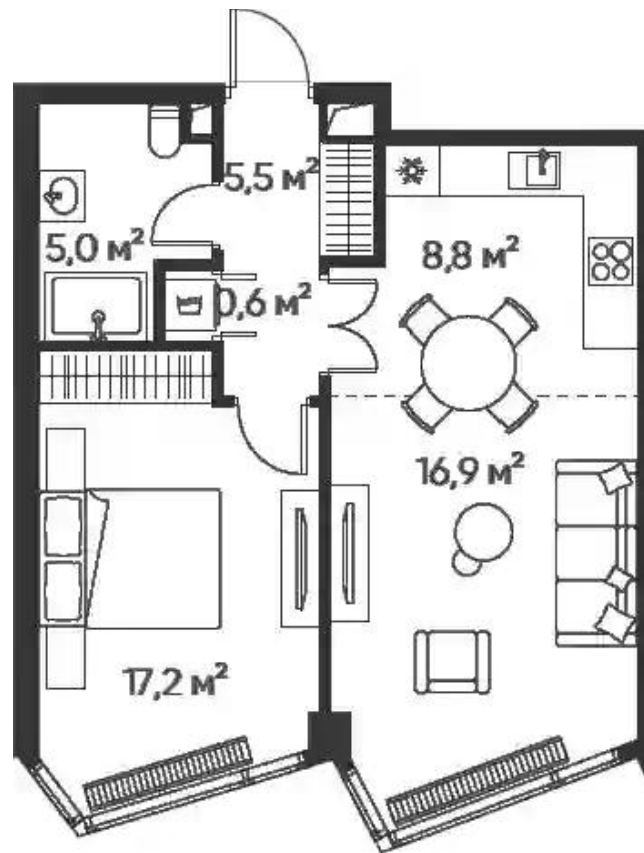

Продажа

High Life Корпус 1 Soul Tower

Москва, Даниловский

ул Летниковская,

- 📍 Павелецкая
- 📍 Серпуховская
- 📍 Павелецкая

🔑 **₽ 44 969 688**

ЖК «High life» — это 6 ультрасовременных башен высотой до 48 этажей. Концепцию проекта разработало московское бюро ADM. на 1 этаже разместятся колясочные, лобби с мягкой зоной и панорамными окнами, комната с почтовыми ящиками и зона ресепшн. входные группы и лифтовые холлы разработаны международной мастерской по дизайну интерьеров и ландшафтной архитектуре JAIME BERIESTAIN STUDIO.

Жилой комплекс: **High Life**
Год постройки: **2025**
Тип дома: **Монолитный**

Корпус ЖК: **Корпус 1 Soul Tower**
Квартал сдачи: **1**

Планировки

1-к.квартира

от **₽ 44 969 688**

Количество комнат	1
Общая площадь	54 м ²
Стоимость за м ²	₽ 832 772
Жилая площадь	17.2 м ²
Площадь кухни	25.7 м ²
Этаж	26
Наличие балкона/лоджии	нет
Высота потолков	3 м
Тип санузла	Совмещенный
Этажность	32

Планировки

2-к.квартира

от **₽ 61 514 920**

Количество комнат	2
Общая площадь	84.2 м ²
Стоимость за м ²	₽ 730 581
Жилая площадь	33.4 м ²
Площадь кухни	28.3 м ²
Этаж	23
Наличие балкона/лоджии	нет
Высота потолков	3 м
Тип санузла	3
Этажность	32