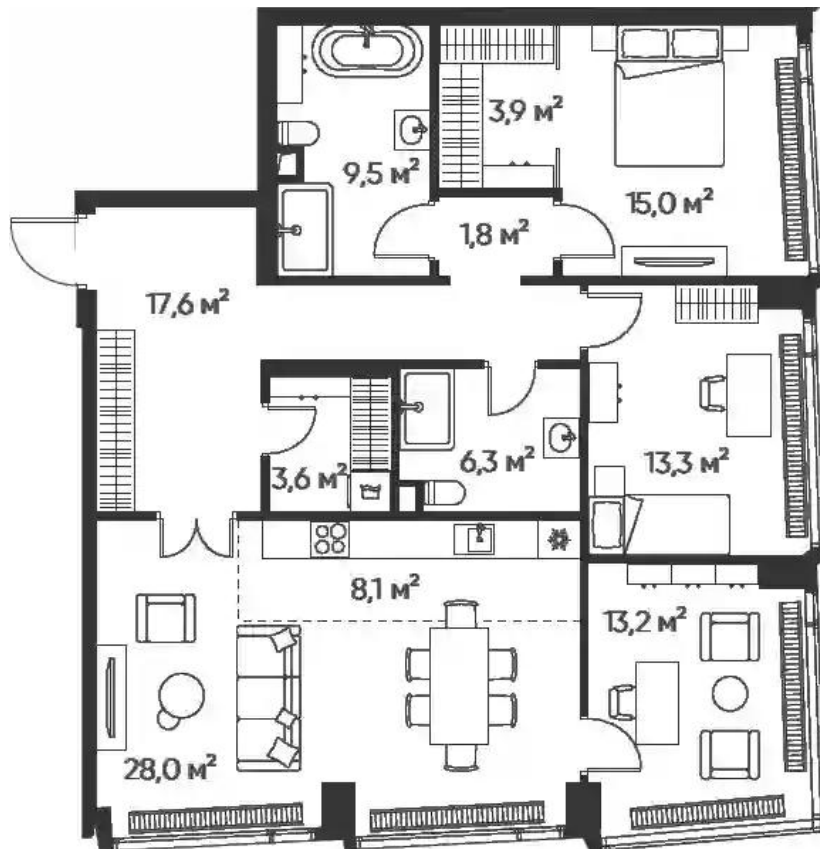

Жилой комплекс: **High Life**
Год постройки: **2025**
Тип дома: **Монолитный**

Корпус ЖК: **Корпус 1 Soul Tower**
Квартал сдачи: **1**

Планировки

1-к.квартира

от **₽ 44 969 688**

Количество комнат	1
Общая площадь	54 м ²
Стоимость за м ²	₽ 832 772
Жилая площадь	17.2 м ²
Площадь кухни	25.7 м ²
Этаж	26
Наличие балкона/лоджии	нет
Высота потолков	3 м
Тип санузла	Совмещенный
Этажность	32

Планировки

2-к.квартира

от **₽ 61 514 920**

Количество комнат	2
Общая площадь	84.2 м ²
Стоимость за м ²	₽ 730 581
Жилая площадь	33.4 м ²
Площадь кухни	28.3 м ²
Этаж	23
Наличие балкона/лоджии	нет
Высота потолков	3 м
Тип санузла	3
Этажность	32

Планировки

3-к.квартира

от **₽ 73 766 877**

Количество комнат	3
Общая площадь	120.3 м²
Стоимость за м²	₽ 613 191
Жилая площадь	41.5 м²
Площадь кухни	36.1 м²
Этаж	12
Наличие балкона/лоджии	нет
Высота потолков	3 м
Тип санузла	3
Этажность	32