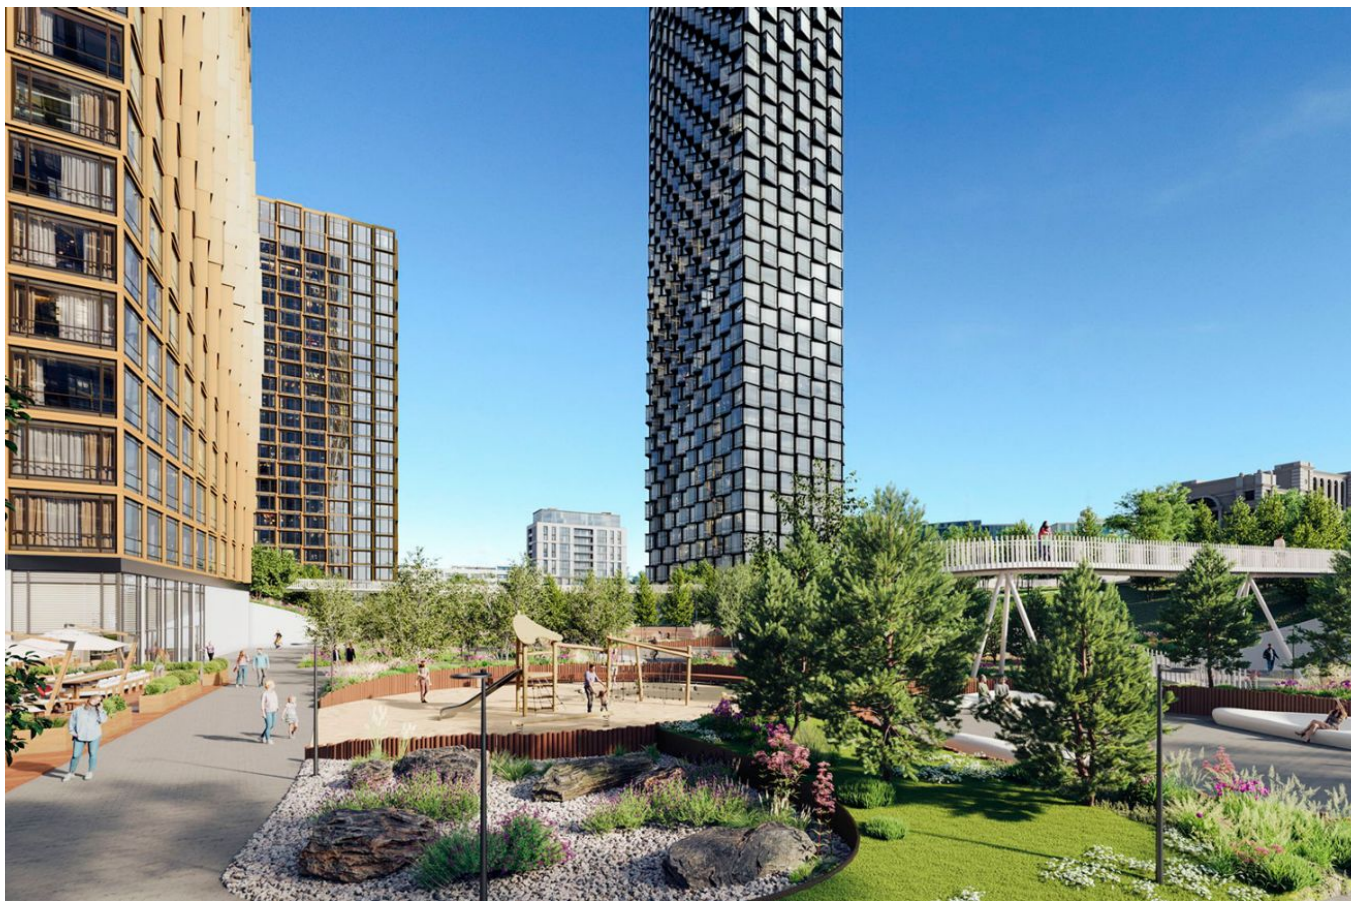

Продажа

High Life Корпус 3 Heart Tower

Москва, Даниловский

ул Летниковская,

-  Павелецкая
-  Серпуховская
-  Павелецкая

 **₽ 53 424 053**

ЖК «High life» — это 6 ультрасовременных башен высотой до 48 этажей. Концепцию проекта разработало московское бюро ADM. на 1 этаже разместятся колясочные, лобби с мягкой зоной и панорамными окнами, комната с почтовыми ящиками и зона ресепшн. входные группы и лифтовые холлы разработаны международной мастерской по дизайну интерьеров и ландшафтной архитектуре JAIME BERIESTAIN STUDIO.

Площадь квартир и пентхаусов в проекте «High life» составляет от 36 до 210 кв. метров, а высокие потолки создают атмосферу легкости. Квартиры представлены с панорамными окнами и стеклянными эркерами. Перемещение по закрытой территории комплекса «High life» организовано по принципу бесключевого доступа. Дополнительно предусмотрена система обеззараживания входных групп ультрафиолетовыми лампами. Исключительный комфорт проекта дополняет безбарьерная среда с современной системой контроля доступа с распознаванием лиц, видеодомофоны, WI FI на всей территории проекта, музыкальное оформление лифтовых холлов и кабин. Уникальная особенность проекта — увеличенная площадь озеленения внутреннего пространства. В ЖК спроектирован двухуровневый внутренний двор, в центре проекта разбит сад с интересным рельефом, который украсит парящий пешеходный мост. Здесь расположены детская и спортивные площадки, оборудованы места для отдыха. Для владельцев автомобилей предусмотрен подземный паркинг. Жилой комплекс «High life» расположен в Даниловском районе. В пешей доступности находятся детские сады, школы, магазины, кафе, медицинские учреждения, парк, фитнес клубы. До метро «Павелецкая» можно добраться за 15 минут пешком.