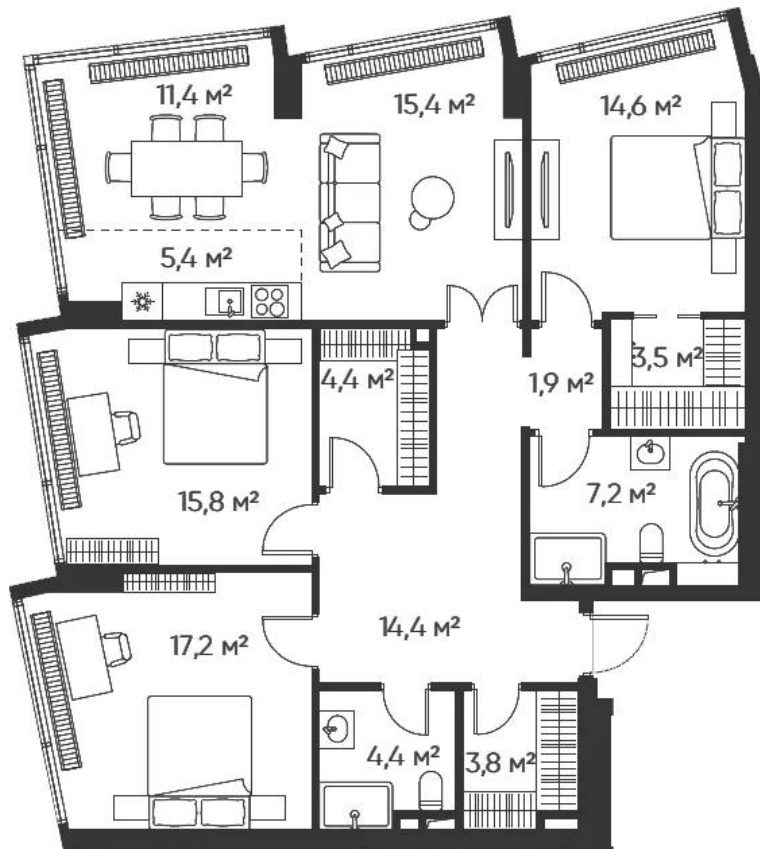

Жилой комплекс: **High Life**
Год постройки: **2025**
Тип дома: **Монолитный**

Корпус ЖК: **Корпус 3 Heart Tower**
Квартал сдачи: **1**

Планировки

1-к.квартира

от **₽ 53 424 053**

Количество комнат	1
Общая площадь	52.4 м ²
Стоимость за м ²	₽ 1 019 543
Жилая площадь	17 м ²
Площадь кухни	25.4 м ²
Этаж	29
Наличие балкона/лоджии	нет
Высота потолков	3 м
Тип санузла	Совмещенный
Этажность	32

Планировки

2-к.квартира

от **₽ 62 976 805**

Количество комнат	2
Общая площадь	74.2 м ²
Стоимость за м ²	₽ 848 744
Жилая площадь	28.5 м ²
Площадь кухни	24.9 м ²
Этаж	18
Наличие балкона/лоджии	нет
Высота потолков	3 м
Тип санузла	3
Этажность	32

Планировки

3-к.квартира

от **₽ 101 699 308**

Количество комнат	3
Общая площадь	119.4 м ²
Стоимость за м ²	₽ 851 753
Жилая площадь	47.6 м ²
Площадь кухни	32.2 м ²
Этаж	3
Наличие балкона/лоджии	нет
Высота потолков	3 м
Тип санузла	3
Этажность	32