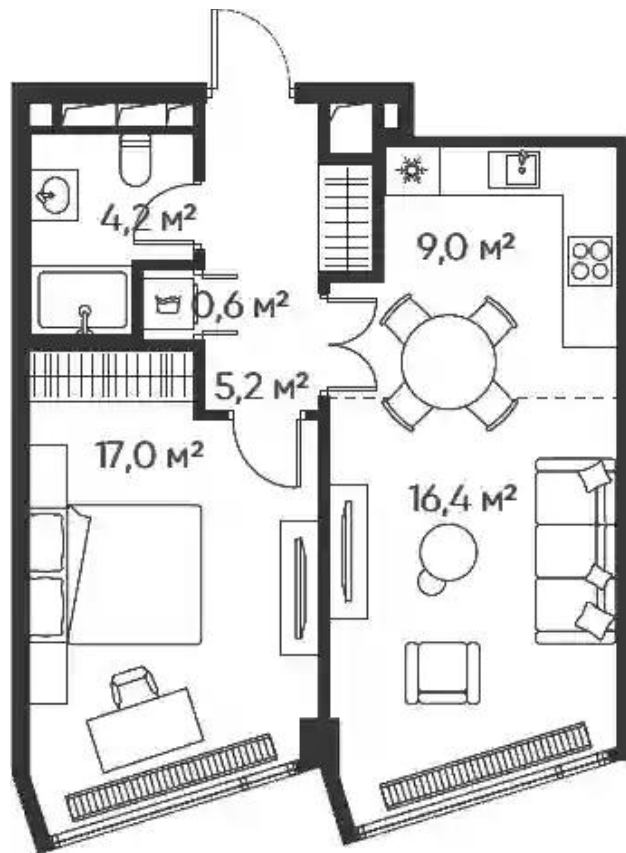

Площадь квартир и пентхаусов в проекте «High life» составляет от 36 до 210 кв. метров, а высокие потолки создают атмосферу легкости. Квартиры представлены с панорамными окнами и стеклянными эркерами. Перемещение по закрытой территории комплекса «High life» организовано по принципу бесключевого доступа. Дополнительно предусмотрена система обеззараживания входных групп ультрафиолетовыми лампами. Исключительный комфорт проекта дополняет безбарьерная среда с современной системой контроля доступа с распознаванием лиц, видеодомофоны, WI FI на всей территории проекта, музыкальное оформление лифтовых холлов и кабин. Уникальная особенность проекта — увеличенная площадь озеленения внутреннего пространства. В ЖК спроектирован двухуровневый внутренний двор, в центре проекта разбит сад с интересным рельефом, который украсит парящий пешеходный мост. Здесь расположены детская и спортивные площадки, оборудованы места для отдыха. Для владельцев автомобилей предусмотрен подземный паркинг. Жилой комплекс «High life» расположен в Даниловском районе. В пешей доступности находятся детские сады, школы, магазины, кафе, медицинские учреждения, парк, фитнес клубы. До метро «Павелецкая» можно добраться за 15 минут пешком.

Жилой комплекс: **High Life**
Год постройки: **2025**
Тип дома: **Монолитный**

Корпус ЖК: **Корпус 3 Heart Tower**
Квартал сдачи: **1**

Планировки

1-к.квартира

от **₽ 53 424 053**

Количество комнат	1
Общая площадь	52.4 м ²
Стоимость за м ²	₽ 1 019 543
Жилая площадь	17 м ²
Площадь кухни	25.4 м ²
Этаж	29
Наличие балкона/лоджии	нет
Высота потолков	3 м
Тип санузла	Совмещенный
Этажность	32

Планировки

2-к.квартира

от **₽ 62 976 805**

Количество комнат	2
Общая площадь	74.2 м ²
Стоимость за м ²	₽ 848 744
Жилая площадь	28.5 м ²
Площадь кухни	24.9 м ²
Этаж	18
Наличие балкона/лоджии	нет
Высота потолков	3 м
Тип санузла	3
Этажность	32