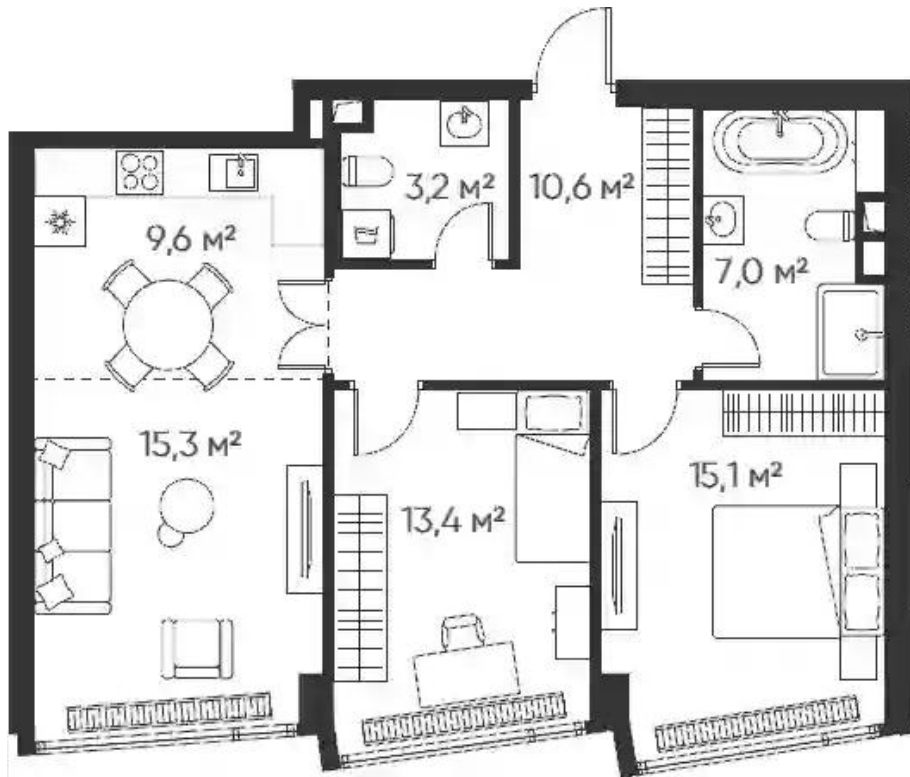

Продажа

High Life Корпус 3 Heart Tower

Москва, Даниловский

ул Летниковская,

-  Павелецкая
-  Серпуховская
-  Павелецкая

 **₽ 53 424 053**

ЖК «High life» — это 6 ультрасовременных башен высотой до 48 этажей. Концепцию проекта разработало московское бюро ADM. на 1 этаже разместятся колясочные, лобби с мягкой зоной и панорамными окнами, комната с почтовыми ящиками и зона ресепшн. входные группы и лифтовые холлы разработаны международной мастерской по дизайну интерьеров и ландшафтной архитектуре JAIME BERIESTAIN STUDIO.

Жилой комплекс: **High Life**
Год постройки: **2025**
Тип дома: **Монолитный**

Корпус ЖК: **Корпус 3 Heart Tower**
Квартал сдачи: **1**

Планировки

1-к.квартира

от **₽ 53 424 053**

Количество комнат	1
Общая площадь	52.4 м ²
Стоимость за м ²	₽ 1 019 543
Жилая площадь	17 м ²
Площадь кухни	25.4 м ²
Этаж	29
Наличие балкона/лоджии	нет
Высота потолков	3 м
Тип санузла	Совмещенный
Этажность	32

Планировки

2-к.квартира

от **₽ 62 976 805**

Количество комнат	2
Общая площадь	74.2 м ²
Стоимость за м ²	₽ 848 744
Жилая площадь	28.5 м ²
Площадь кухни	24.9 м ²
Этаж	18
Наличие балкона/лоджии	нет
Высота потолков	3 м
Тип санузла	3
Этажность	32

Планировки

3-к.квартира

от **₽ 101 699 308**

Количество комнат	3
Общая площадь	119.4 м ²
Стоимость за м ²	₽ 851 753
Жилая площадь	47.6 м ²
Площадь кухни	32.2 м ²
Этаж	3
Наличие балкона/лоджии	нет
Высота потолков	3 м
Тип санузла	3
Этажность	32