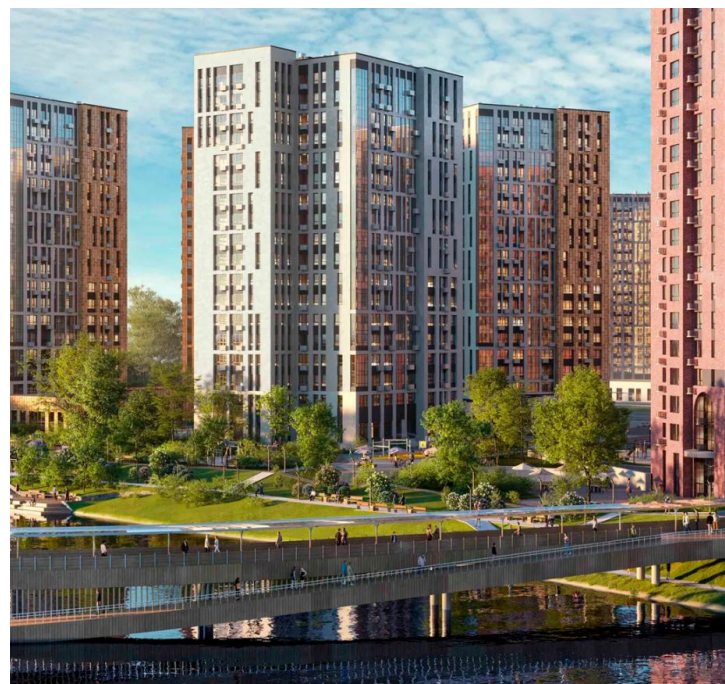

Продажа

Прокшино Корпус 6.1

Москва, Сосенское

кв-л 26,

-  Прокшино
-  Филатов луг

 **₽ 30 373 121**

Жилой комплекс «Прокшино» состоит из 10 домов высотой от 16 до 18 этажей, построены по кирпично-моноконтной технологии. Навесные вентилируемые фасады выполнены из керамогранита. Для каждой группы домов предусмотрен свой дизайн и оформление входных групп.

Для автовладельцев в ЖК «Прокшино» предусмотрен подземный паркинг на 523 машиноместа и наземные гостевые автостоянки. Каждый корпус оборудован бесшумными скоростными лифтами, спускающимися до паркинга. Жильцам также доступны кладовые помещения на уровне подземного и цокольного этажей.

На территории комплекса произведено озеленение, оборудованы детские и спортивные площадки, прогулочные зоны и зоны отдыха. На первых этажах отведено место под коммерческие помещения, где расположены детские развивающие центры, творческие и спортивные студии, фитнес-центры, медицинские центры, кафе, рестораны, пекарни и продовольственные магазины. В проект ЖК «Прокшино» входят две школы, рассчитанных на 3000 мест и несколько детских садов на 1040 мест.

ЖК находится на берегу Хованского пруда и реки Сосенки. В 200 метрах от комплекса находится лесопарк Хованская дубрава. В пешей доступности спроектированы бизнес-квартал «Прокшино» и спортивный комплекс «Прокшино ADRENALINE». Станция метро «Прокшино» в 10 минутах пешком.