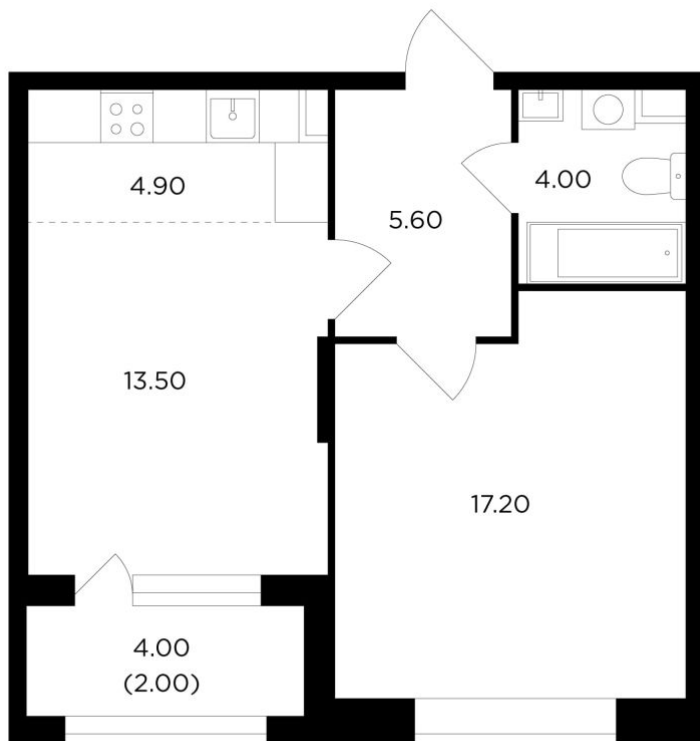

Жилой комплекс: **Новое Медведково**
Год постройки: **2023**

Корпус ЖК: **Корпус 38**
Квартал сдачи: **4**

Планировки

1-к.квартира 43.2 м², 11/16 эт.

от ₹ 10 787 400

Количество комнат	1
Общая площадь	43.2 м ²
Стоимость за м ²	₹ 249 708
Жилая площадь	16 м ²
Площадь кухни	17.9 м ²
Этаж	11
Высота потолков	2.75 м
Тип санузла	Совмещенный
Этажность	16
Отделка	Без отделки

Студия 27 м², 11/16 эт.

от ₹ 6 937 380

Количество комнат	Студия
Общая площадь	27 м ²
Стоимость за м ²	₹ 256 940
Жилая площадь	16.9 м ²
Этаж	11
Наличие балкона/лоджии	нет
Высота потолков	2.75 м
Тип санузла	Совмещенный
Этажность	16
Отделка	Без отделки

Планировки

1-к.квартира 45.1 м², 15/16 эт.

от ₹ 11 101 470

Количество комнат	1
Общая площадь	45.1 м ²
Стоимость за м ²	₹ 246 152
Жилая площадь	17.2 м ²
Площадь кухни	18.4 м ²
Этаж	15
Высота потолков	2.75 м
Тип санузла	Совмещенный
Этажность	16
Отделка	Без отделки

Планировки

1-к.квартира 45.1 м², 16/16 эт.

от ₹ 11 153 360

Количество комнат	1
Общая площадь	45.1 м ²
Стоимость за м ²	₹ 247 303
Жилая площадь	17.2 м ²
Площадь кухни	18.4 м ²
Этаж	16
Высота потолков	2.9 м
Тип санузла	Совмещенный
Этажность	16
Отделка	Без отделки