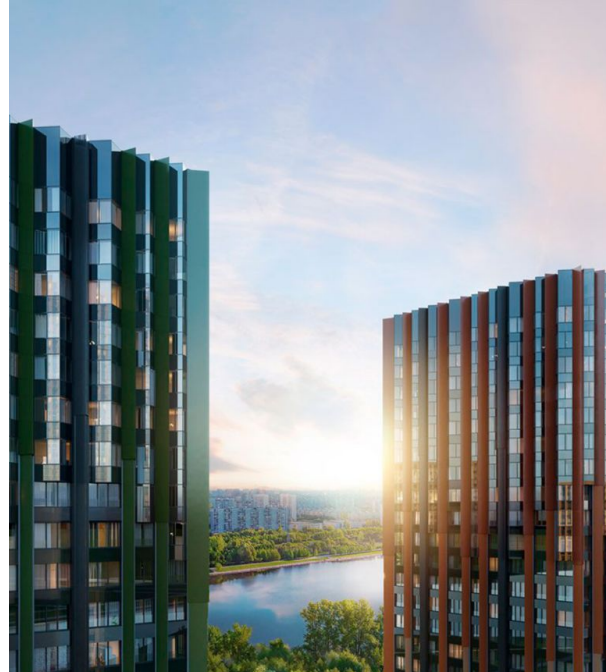

Продажа

Wave Корпус 1(Azure)

Москва, Москворечье-Сабурово

ул Борисовские Пруды,

📍 Москворечье

💎 **₽ 9 836 721**

ЖК «Wave» — это авторская архитектура от бюро СПИЧ. Проект представляет из себя 4 башни: Azure, Bondi, Indigo и Sapphire — разной этажности, с панорамным остеклением фасадов, алюминиевыми композитными панелями и декоративными решетками создадут атмосферу современного района. Фасады башен имеют индивидуальный характер и при этом образуют с соседними зданиями единый архитектурный ансамбль.

В жилом комплексе «Wave» предложено множество планировочных решений: в наличии квартиры классического типа, так и европланировки. Сдаются они без стен и высотой потолков 3 метра. Из окон открываются панорамные виды на Москву-реку, пруды и парки.

Внутреннее пространство жилого комплекса «Wave» закрыто для посторонних. А благоустроенная территория вокруг комплекса занимает более 7 гектаров, включая продуманное озеленение, всесезонные детские и спортивные площадки. В проекте предусмотрены места для хранения велосипедов, тележки для разгрузки автомобилей, колясочная в лобби, Wi-Fi на улице, скамейки и тренажеры. Скоростные лифты с надежной системой безопасности соединяют двухуровневый подземный паркинг, рассчитанный на более чем 400 мест, с жилыми этажами.

Жилой комплекс WAVE расположен в благоустроенном районе с развитой инфраструктурой, Москворечье-Сабурово. Район Москворечье-Сабурово — это большие парковые ансамбли и красивые водные пространства, хорошая спортивная инфраструктура и близость к деловому кластеру. Рядом с территорией жилого комплекса создана качественной образовательная инфраструктура для детей. В пешей доступности расположены несколько парков: Царицыно, Братеевский каскадный парк, Борисовские пруды и Коломенское. Метро «Борисово» находится в 10 минутах транспортом, а 1,5 км расположена станция МЦД-2 «Москворечье».