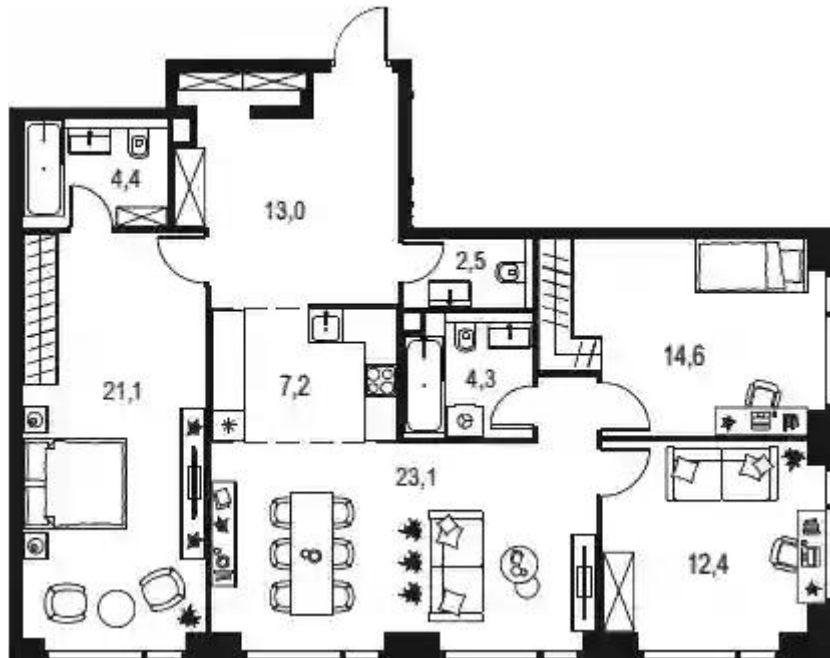

Жилой комплекс: **Level Мичуринский**
Год постройки: **2024**

Корпус ЖК: **Корпус 5**
Квартал сдачи: **3**

1-к.квартира 42.5 м², 32/37 эт.

от ₹ 22 387 708

Количество комнат	1
Общая площадь	42.5 м ²
Стоимость за м ²	₹ 526 770
Жилая площадь	11.1 м ²
Площадь кухни	23.4 м ²
Этаж	32
Наличие балкона/лоджии	нет
Высота потолков	3 м
Тип санузла	Совмещенный
Этажность	37

3-к.квартира 102.6 м², 33/37 эт.

от ₹ 51 496 853

Количество комнат	3
Общая площадь	102.6 м ²
Стоимость за м ²	₹ 501 919
Жилая площадь	48.1 м ²
Площадь кухни	30.3 м ²
Этаж	33
Наличие балкона/лоджии	нет
Высота потолков	3 м
Тип санузла	3
Этажность	37

3-к.квартира 74.2 м², 34/37 эт.

от ₹ 38 245 836

Количество комнат	3
Общая площадь	74.2 м ²
Стоимость за м ²	₹ 515 443
Жилая площадь	43.8 м ²
Площадь кухни	14.2 м ²
Этаж	34
Наличие балкона/лоджии	нет
Высота потолков	3 м
Тип санузла	3
Этажность	37

1-к.квартира 42.5 м², 34/37 эт.

от ₹ 22 483 304

Количество комнат	1
Общая площадь	42.5 м ²
Стоимость за м ²	₹ 529 019
Жилая площадь	11.1 м ²
Площадь кухни	23.4 м ²
Этаж	34
Наличие балкона/лоджии	нет
Высота потолков	3 м
Тип санузла	Совмещенный
Этажность	37