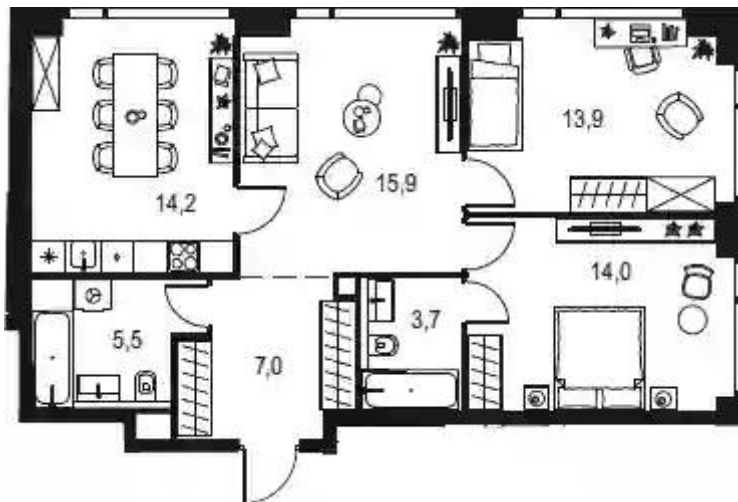

Жилой комплекс: **Level Мичуринский**
Год постройки: **2024**

Корпус ЖК: **Корпус 5**
Квартал сдачи: **3**

1-к.квартира 42.5 м², 32/37 эт.

от ₹ 22 387 708

Количество комнат	1
Общая площадь	42.5 м ²
Стоимость за м ²	₹ 526 770
Жилая площадь	11.1 м ²
Площадь кухни	23.4 м ²
Этаж	32
Наличие балкона/лоджии	нет
Высота потолков	3 м
Тип санузла	Совмещенный
Этажность	37

3-к.квартира 102.6 м², 33/37 эт.

от ₹ 51 496 853

Количество комнат	3
Общая площадь	102.6 м ²
Стоимость за м ²	₹ 501 919
Жилая площадь	48.1 м ²
Площадь кухни	30.3 м ²
Этаж	33
Наличие балкона/лоджии	нет
Высота потолков	3 м
Тип санузла	3
Этажность	37

3-к.квартира 74.2 м², 34/37 эт.

от ₹ 38 245 836

Количество комнат	3
Общая площадь	74.2 м ²
Стоимость за м ²	₹ 515 443
Жилая площадь	43.8 м ²
Площадь кухни	14.2 м ²
Этаж	34
Наличие балкона/лоджии	нет
Высота потолков	3 м
Тип санузла	3
Этажность	37

Планировки

5+к.квартира 245.5 м², 36/37 эт.

от ₹ 147 620 354

36 этаж

37 этаж

Количество комнат	5+
Общая площадь	245.5 м ²
Стоимость за м ²	₹ 601 305
Жилая площадь	134.4 м ²
Площадь кухни	57.8 м ²
Этаж	36
Наличие балкона/лоджии	нет
Высота потолков	6.3 м
Тип санузла	3
Этажность	37