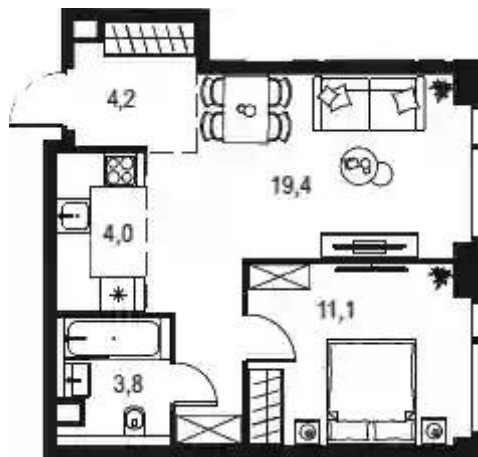

Жилой комплекс: **Level Мичуринский**
Год постройки: **2024**

Корпус ЖК: **Корпус 5**
Квартал сдачи: **3**

1-к.квартира 42.5 м², 32/37 эт.

от ₹ 22 387 708

Количество комнат	1
Общая площадь	42.5 м ²
Стоимость за м ²	₹ 526 770
Жилая площадь	11.1 м ²
Площадь кухни	23.4 м ²
Этаж	32
Наличие балкона/лоджии	нет
Высота потолков	3 м
Тип санузла	Совмещенный
Этажность	37

3-к.квартира 102.6 м², 33/37 эт.

от ₹ 51 496 853

Количество комнат	3
Общая площадь	102.6 м ²
Стоимость за м ²	₹ 501 919
Жилая площадь	48.1 м ²
Площадь кухни	30.3 м ²
Этаж	33
Наличие балкона/лоджии	нет
Высота потолков	3 м
Тип санузла	3
Этажность	37

3-к.квартира 74.2 м², 34/37 эт.

от ₹ 38 245 836

Количество комнат	3
Общая площадь	74.2 м ²
Стоимость за м ²	₹ 515 443
Жилая площадь	43.8 м ²
Площадь кухни	14.2 м ²
Этаж	34
Наличие балкона/лоджии	нет
Высота потолков	3 м
Тип санузла	3
Этажность	37

1-к.квартира 42.5 м², 34/37 эт.

от ₹ 22 483 304

Количество комнат	1
Общая площадь	42.5 м ²
Стоимость за м ²	₹ 529 019
Жилая площадь	11.1 м ²
Площадь кухни	23.4 м ²
Этаж	34
Наличие балкона/лоджии	нет
Высота потолков	3 м
Тип санузла	Совмещенный
Этажность	37