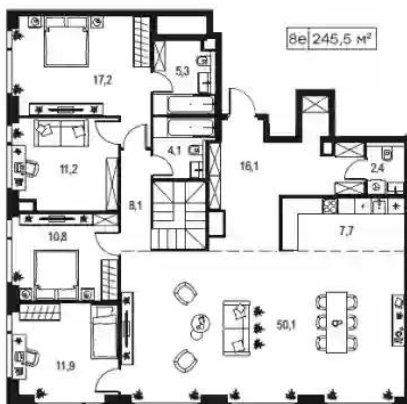

3-к.квартира 102.6 м², 33/37 эт.

от ₹ 51 496 853

Количество комнат	3
Общая площадь	102.6 м ²
Стоимость за м ²	₹ 501 919
Жилая площадь	48.1 м ²
Площадь кухни	30.3 м ²
Этаж	33
Наличие балкона/лоджии	нет
Высота потолков	3 м
Тип санузла	3
Этажность	37

3-к.квартира 74.2 м², 34/37 эт.

от ₹ 38 245 836

Количество комнат	3
Общая площадь	74.2 м ²
Стоимость за м ²	₹ 515 443
Жилая площадь	43.8 м ²
Площадь кухни	14.2 м ²
Этаж	34
Наличие балкона/лоджии	нет
Высота потолков	3 м
Тип санузла	3
Этажность	37

1-к.квартира 42.5 м², 34/37 эт.

от ₹ 22 483 304

Количество комнат	1
Общая площадь	42.5 м ²
Стоимость за м ²	₹ 529 019
Жилая площадь	11.1 м ²
Площадь кухни	23.4 м ²
Этаж	34
Наличие балкона/лоджии	нет
Высота потолков	3 м
Тип санузла	Совмещенный
Этажность	37

Планировки

5+к.квартира 245.5 м², 36/37 эт.

от ₹ 147 620 354

36 этаж

37 этаж

Количество комнат	5+
Общая площадь	245.5 м ²
Стоимость за м ²	₹ 601 305
Жилая площадь	134.4 м ²
Площадь кухни	57.8 м ²
Этаж	36
Наличие балкона/лоджии	нет
Высота потолков	6.3 м
Тип санузла	3
Этажность	37