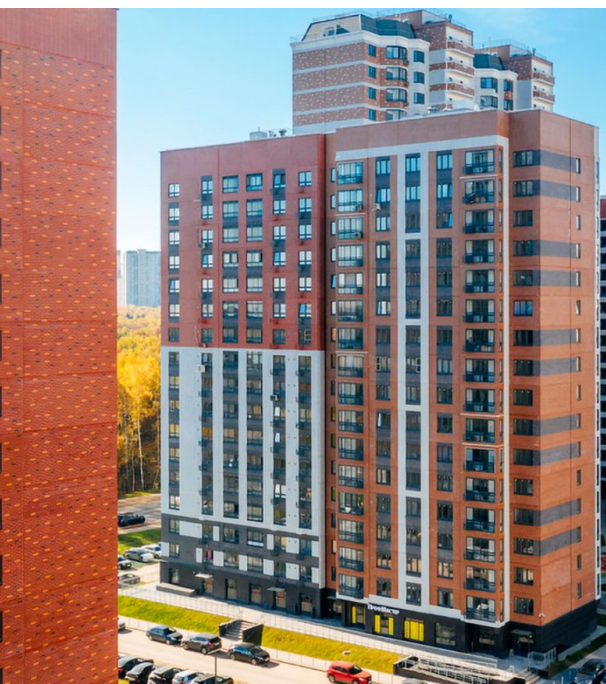

Продажа

Продажа ЖК Южная Битца

Москва,

Москва, поселение Рязановское, деревня Старосырово, Симферопольское шоссе

- 📍 Бульвар Дмитрия Донского
- 📍 Битца
- 📍 Бутово

💎 **₽ 7 484 400**

Жилой комплекс «Южная Битца» - это 12 жилых корпусов разной высоты от 17 до 25 этажей. Корпуса выполнены в стиле современной архитектуры с фасадами из штукатурки в разных оттенках бело-коричневой цветовой гаммы.

Квартиры в комплексе представлены большим разнообразием классических планировок площадью от 32,7 до 98,9 квадратных метров. Застройщик предлагает покупателям жилые помещения с подчистовой и чистовой отделкой в 6 стилях на выбор. Также есть возможность приобрести квартиру с видом на лесопарк.

«Южная Битца» удобно расположена между Варшавским и Симферопольским шоссе. Жителям комплекса доступна вся внешняя инфраструктура района: образовательные учреждения, объекты здравоохранения, спортивные комплексы, кинотеатры, кафе, рестораны и парки. Из торговых и развлекательных центров доступны ТРЦ «Шёлковый путь», Каширский двор, Леруа Мерлен, ТЦ «Галерея Атлантис» и Мега Теплый Стан. До выезда на МКАД 10 минут. Метро «Бульвар Дмитрия Донского» находится в 15 минутах транспортом.

Жилой комплекс: **Южная Битца**
Год постройки: **2023**
Тип дома: **Панельный**

Корпус ЖК: **Корпус 11**
Квартал сдачи: **4**

1-к.квартира

от **₽ 7 484 400**

Количество комнат	1
Общая площадь	22.8 м ²
Стоимость за м ²	₽ 328 263
Жилая площадь	9.5 м ²
Площадь кухни	6.8 м ²
Этаж	22
Высота потолков	2.74 м
Тип санузла	Совмещенный
Этажность	23
Отделка	Без отделки