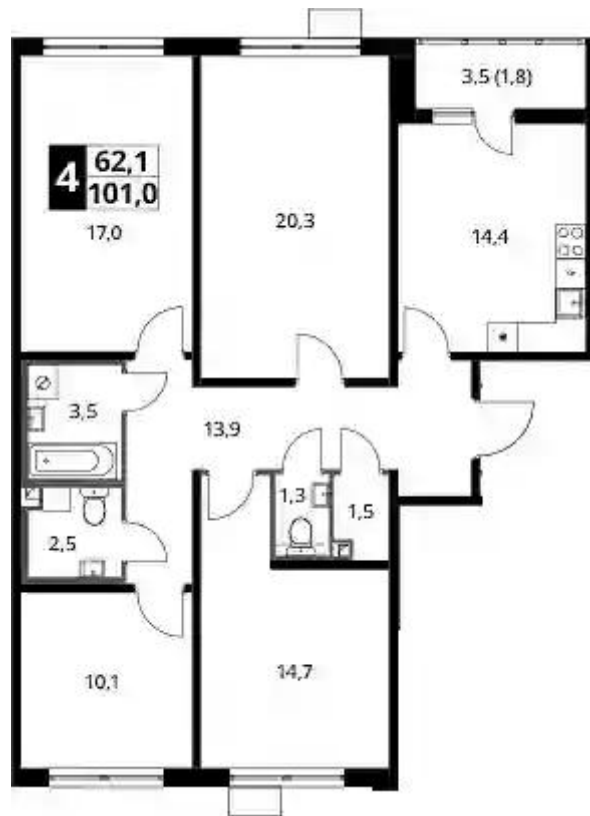

Жилой комплекс: **Южная Битца**
Год постройки: **2023**
Тип дома: **Панельный**

Корпус ЖК: **Корпус 11**
Квартал сдачи: **4**

1-к.квартира

от **₽ 7 484 400**

Количество комнат	1
Общая площадь	22.8 м ²
Стоимость за м ²	₽ 328 263
Жилая площадь	9.5 м ²
Площадь кухни	6.8 м ²
Этаж	22
Высота потолков	2.74 м
Тип санузла	Совмещенный
Этажность	23
Отделка	Без отделки

2-к.квартира

от **₽ 11 384 800**

Количество комнат	2
Общая площадь	50.3 м ²
Стоимость за м ²	₽ 226 338
Жилая площадь	25.1 м ²
Площадь кухни	10.6 м ²
Этаж	2
Высота потолков	2.74 м
Тип санузла	Раздельный
Этажность	23
Отделка	Без отделки

3-к.квартира

от **₽ 15 124 000**

Количество комнат	3
Общая площадь	73.4 м ²
Стоимость за м ²	₽ 206 049
Жилая площадь	43.2 м ²
Площадь кухни	12.1 м ²
Этаж	4
Высота потолков	2.74 м
Тип санузла	3
Этажность	20
Отделка	Без отделки

Планировки

4-к.квартира

от **₽ 19 475 000**

Количество комнат	4
Общая площадь	99.2 м ²
Стоимость за м ²	₽ 196 321
Жилая площадь	62.1 м ²
Площадь кухни	14.4 м ²
Этаж	19
Высота потолков	2.74 м
Тип санузла	3
Этажность	23
Отделка	Без отделки