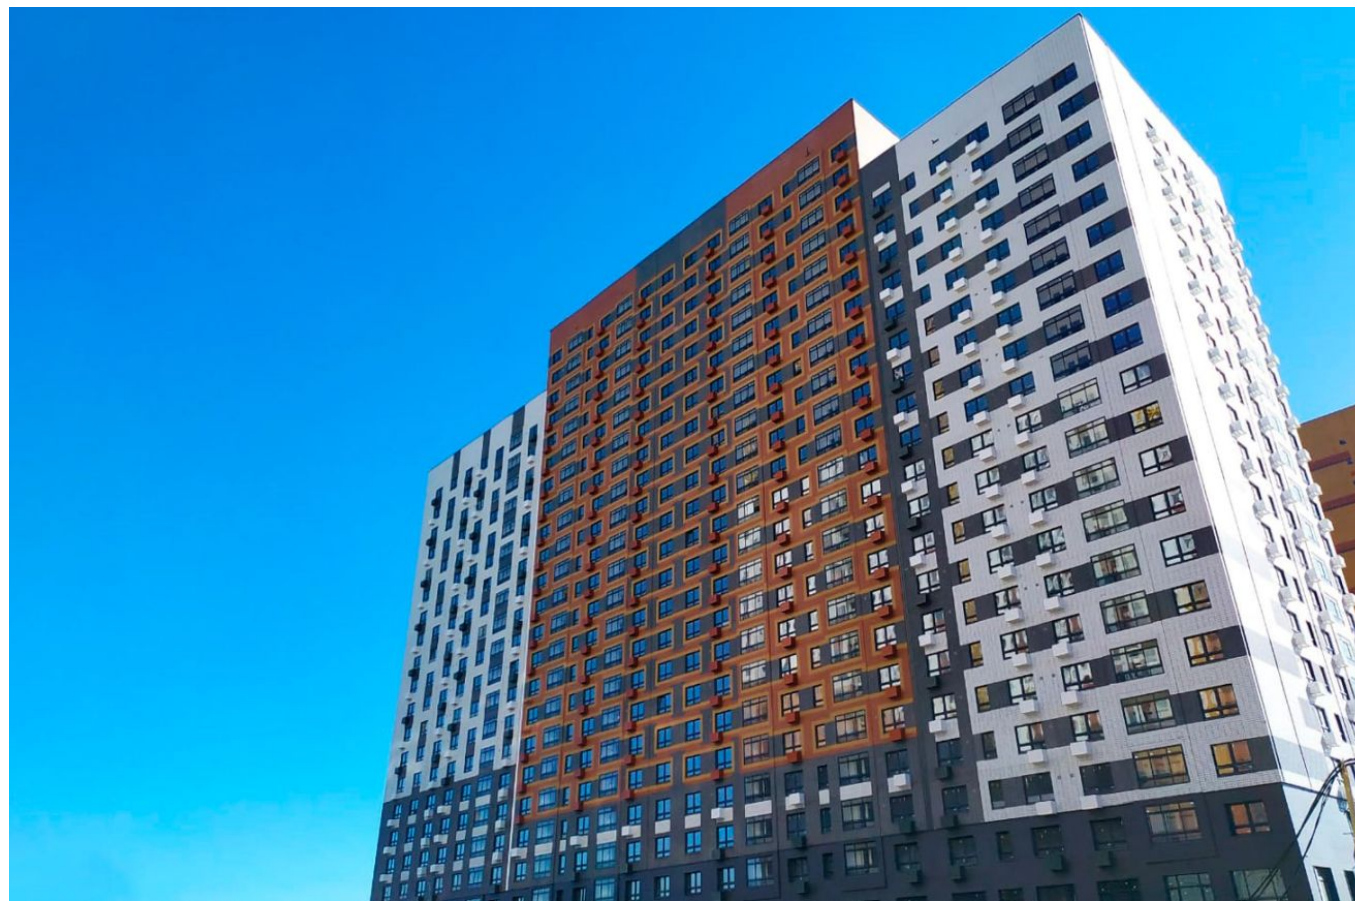

Продажа

Продажа ЖК Южная Битца

Москва,

Москва, поселение Рязановское, деревня Старосырово, Симферопольское шоссе

- 📍 Бульвар Дмитрия Донского
- 📍 Битца
- 📍 Бутово

💎 **₽ 7 484 400**

Жилой комплекс «Южная Битца» - это 12 жилых корпусов разной высоты от 17 до 25 этажей. Корпуса выполнены в стиле современной архитектуры с фасадами из штукатурки в разных оттенках бело-коричневой цветовой гаммы.

Квартиры в комплексе представлены большим разнообразием классических планировок площадью от 32,7 до 98,9 квадратных метров. Застройщик предлагает покупателям жилые помещения с подчистовой и чистовой отделкой в 6 стилях на выбор. Также есть возможность приобрести квартиру с видом на лесопарк.

«Южная Битца» удобно расположена между Варшавским и Симферопольским шоссе. Жителям комплекса доступна вся внешняя инфраструктура района: образовательные учреждения, объекты здравоохранения, спортивные комплексы, кинотеатры, кафе, рестораны и парки. Из торговых и развлекательных центров доступны ТРЦ «Шёлковый путь», Каширский двор, Леруа Мерлен, ТЦ «Галерея Атлантис» и Мега Теплый Стан. До выезда на МКАД 10 минут. Метро «Бульвар Дмитрия Донского» находится в 15 минутах транспортом.

Жилой комплекс: **Южная Битца**
Год постройки: **2023**
Тип дома: **Панельный**

Корпус ЖК: **Корпус 11**
Квартал сдачи: **4**

1-к.квартира

от **₽ 7 484 400**

Количество комнат	1
Общая площадь	22.8 м ²
Стоимость за м ²	₽ 328 263
Жилая площадь	9.5 м ²
Площадь кухни	6.8 м ²
Этаж	22
Высота потолков	2.74 м
Тип санузла	Совмещенный
Этажность	23
Отделка	Без отделки