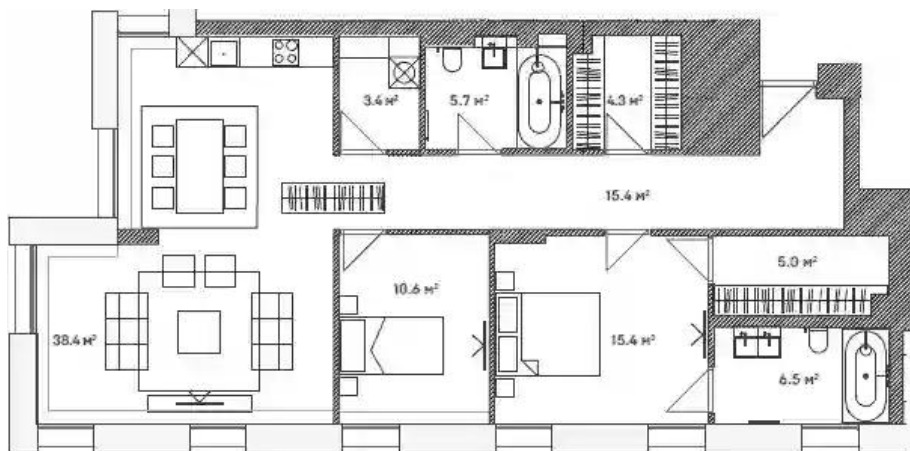

Жилой комплекс: **Lumin**
Год постройки: **2022**

Корпус ЖК: **Корпус 1**
Квартал сдачи: **4**

Планировки

2-к.квартира 104.7 м², 3/8 эт.

от **₽ 76 671 600**

Количество комнат	2
Общая площадь	104.7 м ²
Стоимость за м ²	₽ 732 298
Жилая площадь	26 м ²
Площадь кухни	38.4 м ²
Этаж	3
Наличие балкона/лоджии	нет
Высота потолков	3.3 м
Тип санузла	3
Этажность	8

Планировки

2-к.квартира 110.8 м², 3/8 эт.

от ₹ 87 315 840

Количество комнат	2
Общая площадь	110.8 м ²
Стоимость за м ²	₹ 788 049
Жилая площадь	36.7 м ²
Площадь кухни	34.9 м ²
Этаж	3
Наличие балкона/лоджии	нет
Высота потолков	3.3 м
Тип санузла	3
Этажность	8

Планировки

2-к.квартира 104.8 м², 4/8 эт.

от **₽ 79 138 400**

Количество комнат	2
Общая площадь	104.8 м ²
Стоимость за м ²	₽ 755 137
Жилая площадь	25.2 м ²
Площадь кухни	39.7 м ²
Этаж	4
Наличие балкона/лоджии	нет
Высота потолков	3.3 м
Тип санузла	3
Этажность	8

Планировки

2-к.квартира 110.9 м², 4/8 эт.

от **₽ 82 510 000**

Количество комнат	2
Общая площадь	110.9 м ²
Стоимость за м ²	₽ 744 004
Жилая площадь	37.1 м ²
Площадь кухни	36 м ²
Этаж	4
Наличие балкона/лоджии	нет
Высота потолков	3.3 м
Тип санузла	3
Этажность	8