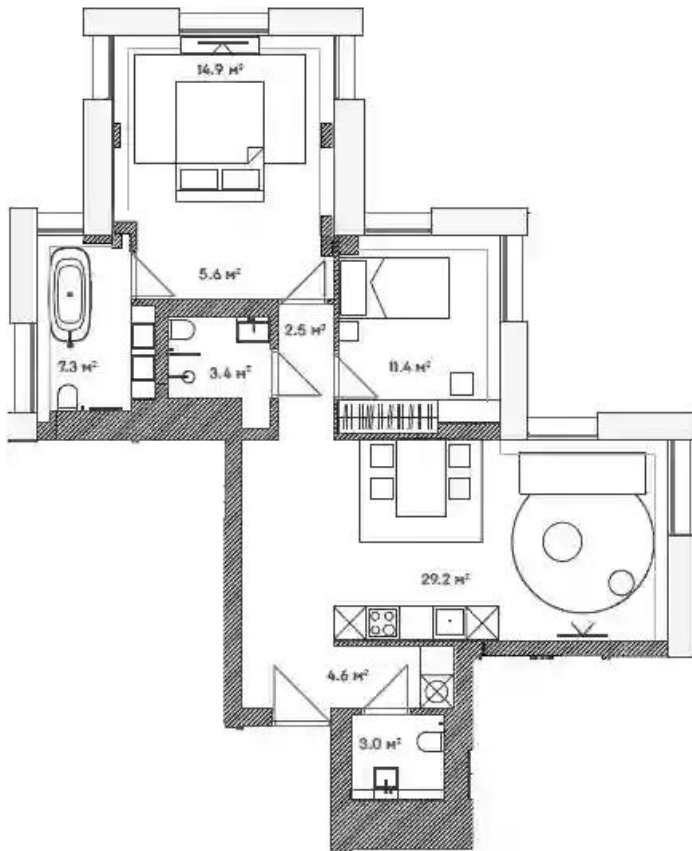

Планировки

2-к.квартира 104.8 м², 4/8 эт.

от **₽ 79 138 400**

Количество комнат	2
Общая площадь	104.8 м ²
Стоимость за м ²	₽ 755 137
Жилая площадь	25.2 м ²
Площадь кухни	39.7 м ²
Этаж	4
Наличие балкона/лоджии	нет
Высота потолков	3.3 м
Тип санузла	3
Этажность	8

Планировки

2-к.квартира 110.9 м², 4/8 эт.

от **₽ 82 510 000**

Количество комнат	2
Общая площадь	110.9 м ²
Стоимость за м ²	₽ 744 004
Жилая площадь	37.1 м ²
Площадь кухни	36 м ²
Этаж	4
Наличие балкона/лоджии	нет
Высота потолков	3.3 м
Тип санузла	3
Этажность	8

Планировки

2-к.квартира 81.9 м², 5/8 эт.

от ₹ 77 456 000

Количество комнат	2
Общая площадь	81.9 м ²
Стоимость за м ²	₹ 945 739
Жилая площадь	31.9 м ²
Площадь кухни	29.2 м ²
Этаж	5
Наличие балкона/лоджии	нет
Высота потолков	3.3 м
Тип санузла	3
Этажность	8

Планировки

2-к.квартира 110.8 м², 5/8 эт.

от $\text{₹ } 96\ 087\ 600$

Количество комнат	2
Общая площадь	110.8 м ²
Стоимость за м ²	$\text{₹ } 867\ 217$
Жилая площадь	36.7 м ²
Площадь кухни	34.9 м ²
Этаж	5
Наличие балкона/лоджии	нет
Высота потолков	3.3 м
Тип санузла	3
Этажность	8