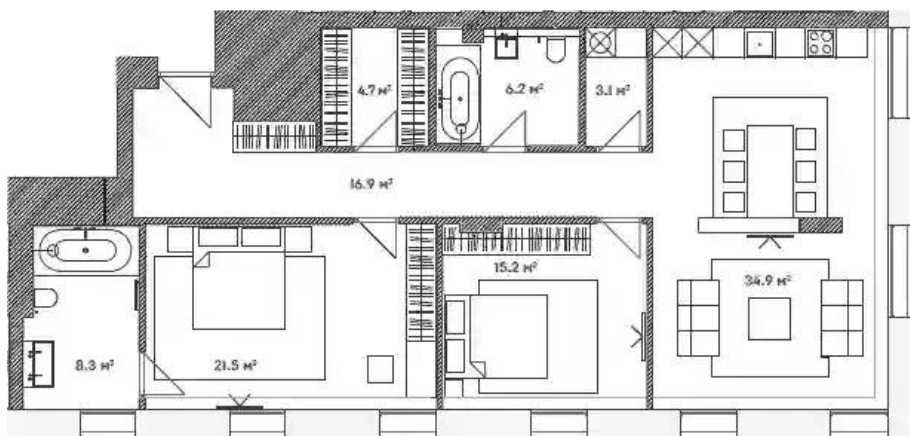

Планировки

2-к.квартира 110.9 м², 4/8 эт.

от **₽ 82 510 000**

Количество комнат	2
Общая площадь	110.9 м ²
Стоимость за м ²	₽ 744 004
Жилая площадь	37.1 м ²
Площадь кухни	36 м ²
Этаж	4
Наличие балкона/лоджии	нет
Высота потолков	3.3 м
Тип санузла	3
Этажность	8

Планировки

2-к.квартира 81.9 м², 5/8 эт.

от ₹ 77 456 000

Количество комнат	2
Общая площадь	81.9 м ²
Стоимость за м ²	₹ 945 739
Жилая площадь	31.9 м ²
Площадь кухни	29.2 м ²
Этаж	5
Наличие балкона/лоджии	нет
Высота потолков	3.3 м
Тип санузла	3
Этажность	8

Планировки

2-к.квартира 110.8 м², 5/8 эт.

от $\text{₹ } 96\ 087\ 600$

Количество комнат	2
Общая площадь	110.8 м ²
Стоимость за м ²	$\text{₹ } 867\ 217$
Жилая площадь	36.7 м ²
Площадь кухни	34.9 м ²
Этаж	5
Наличие балкона/лоджии	нет
Высота потолков	3.3 м
Тип санузла	3
Этажность	8

Планировки

2-к.квартира 110.8 м², 7/8 эт.

от $\text{₽ } 113\,730\,000$

Количество комнат	2
Общая площадь	110.8 м ²
Стоимость за м ²	$\text{₽ } 1\,026\,444$
Жилая площадь	36.7 м ²
Площадь кухни	34.9 м ²
Этаж	7
Наличие балкона/лоджии	нет
Высота потолков	3.3 м
Тип санузла	3
Этажность	8