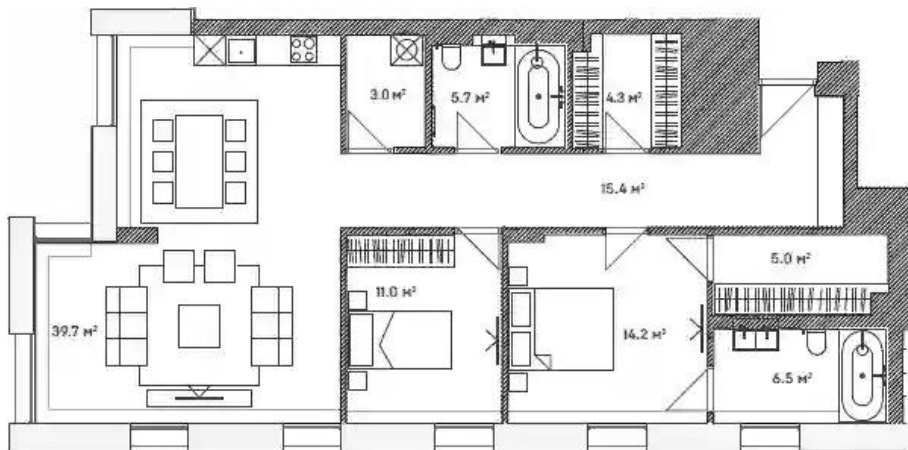

Жилой комплекс: **Lumin**
Год постройки: **2022**

Корпус ЖК: **Корпус 1**
Квартал сдачи: **4**

Планировки

2-к.квартира 104.7 м², 3/8 эт.

от **₽ 76 671 600**

Количество комнат	2
Общая площадь	104.7 м ²
Стоимость за м ²	₽ 732 298
Жилая площадь	26 м ²
Площадь кухни	38.4 м ²
Этаж	3
Наличие балкона/лоджии	нет
Высота потолков	3.3 м
Тип санузла	3
Этажность	8

Планировки

2-к.квартира 110.8 м², 3/8 эт.

от ₹ 87 315 840

Количество комнат	2
Общая площадь	110.8 м ²
Стоимость за м ²	₹ 788 049
Жилая площадь	36.7 м ²
Площадь кухни	34.9 м ²
Этаж	3
Наличие балкона/лоджии	нет
Высота потолков	3.3 м
Тип санузла	3
Этажность	8

Планировки

2-к.квартира 104.8 м², 4/8 эт.

от **₽ 79 138 400**

Количество комнат	2
Общая площадь	104.8 м ²
Стоимость за м ²	₽ 755 137
Жилая площадь	25.2 м ²
Площадь кухни	39.7 м ²
Этаж	4
Наличие балкона/лоджии	нет
Высота потолков	3.3 м
Тип санузла	3
Этажность	8

Планировки

2-к.квартира 110.9 м², 4/8 эт.

от **₽ 82 510 000**

Количество комнат	2
Общая площадь	110.9 м ²
Стоимость за м ²	₽ 744 004
Жилая площадь	37.1 м ²
Площадь кухни	36 м ²
Этаж	4
Наличие балкона/лоджии	нет
Высота потолков	3.3 м
Тип санузла	3
Этажность	8