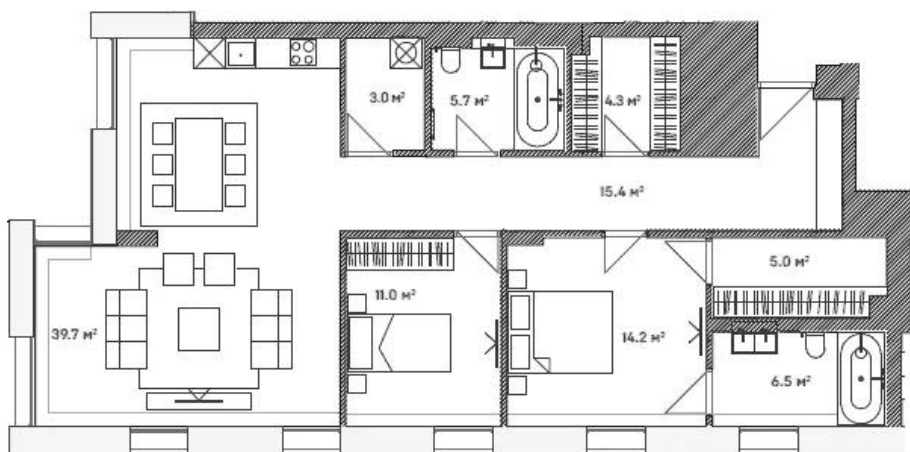

Планировки

2-к.квартира 81.9 м², 5/8 эт.

от ₹ 77 456 000

Количество комнат	2
Общая площадь	81.9 м ²
Стоимость за м ²	₹ 945 739
Жилая площадь	31.9 м ²
Площадь кухни	29.2 м ²
Этаж	5
Наличие балкона/лоджии	нет
Высота потолков	3.3 м
Тип санузла	3
Этажность	8

Планировки

2-к.квартира 110.8 м², 5/8 эт.

от $\text{₹ } 96\ 087\ 600$

Количество комнат	2
Общая площадь	110.8 м ²
Стоимость за м ²	$\text{₹ } 867\ 217$
Жилая площадь	36.7 м ²
Площадь кухни	34.9 м ²
Этаж	5
Наличие балкона/лоджии	нет
Высота потолков	3.3 м
Тип санузла	3
Этажность	8

Планировки

2-к.квартира 104.8 м², 6/8 эт.

от $\text{₹ } 82\,606\,500$

Количество комнат	2
Общая площадь	104.8 м ²
Стоимость за м ²	$\text{₹ } 788\,230$
Жилая площадь	25.2 м ²
Площадь кухни	39.7 м ²
Этаж	6
Наличие балкона/лоджии	нет
Высота потолков	3.3 м
Тип санузла	3
Этажность	8

Планировки

2-к.квартира 110.8 м², 7/8 эт.

от $\text{₽ } 113\,730\,000$

Количество комнат	2
Общая площадь	110.8 м ²
Стоимость за м ²	$\text{₽ } 1\,026\,444$
Жилая площадь	36.7 м ²
Площадь кухни	34.9 м ²
Этаж	7
Наличие балкона/лоджии	нет
Высота потолков	3.3 м
Тип санузла	3
Этажность	8