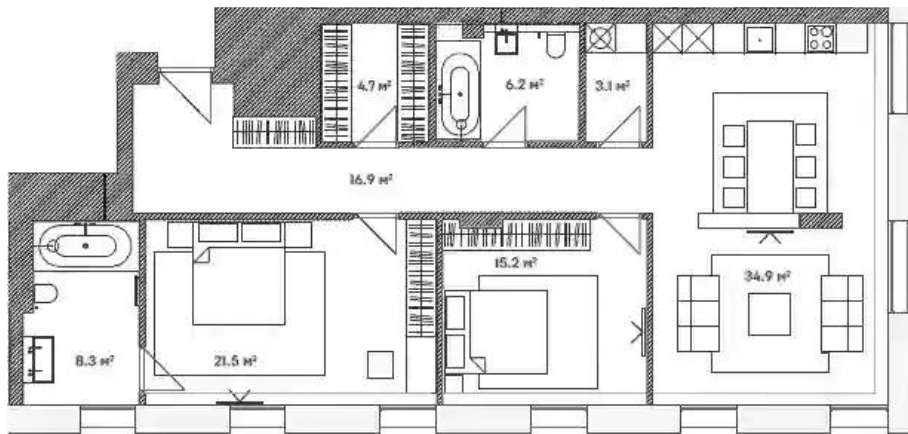

Жилой комплекс: **Lumin**
Год постройки: **2022**

Корпус ЖК: **Корпус 1**
Квартал сдачи: **4**

Планировки

2-к.квартира 104.7 м², 3/8 эт.

от **₽ 76 671 600**

Количество комнат	2
Общая площадь	104.7 м ²
Стоимость за м ²	₽ 732 298
Жилая площадь	26 м ²
Площадь кухни	38.4 м ²
Этаж	3
Наличие балкона/лоджии	нет
Высота потолков	3.3 м
Тип санузла	3
Этажность	8

Планировки

2-к.квартира 110.8 м², 3/8 эт.

от ₹ 87 315 840

Количество комнат	2
Общая площадь	110.8 м ²
Стоимость за м ²	₹ 788 049
Жилая площадь	36.7 м ²
Площадь кухни	34.9 м ²
Этаж	3
Наличие балкона/лоджии	нет
Высота потолков	3.3 м
Тип санузла	3
Этажность	8

Планировки

2-к.квартира 104.8 м², 4/8 эт.

от **₽ 79 138 400**

Количество комнат	2
Общая площадь	104.8 м ²
Стоимость за м ²	₽ 755 137
Жилая площадь	25.2 м ²
Площадь кухни	39.7 м ²
Этаж	4
Наличие балкона/лоджии	нет
Высота потолков	3.3 м
Тип санузла	3
Этажность	8

Планировки

2-к.квартира 110.9 м², 4/8 эт.

от **₽ 82 510 000**

Количество комнат	2
Общая площадь	110.9 м ²
Стоимость за м ²	₽ 744 004
Жилая площадь	37.1 м ²
Площадь кухни	36 м ²
Этаж	4
Наличие балкона/лоджии	нет
Высота потолков	3.3 м
Тип санузла	3
Этажность	8