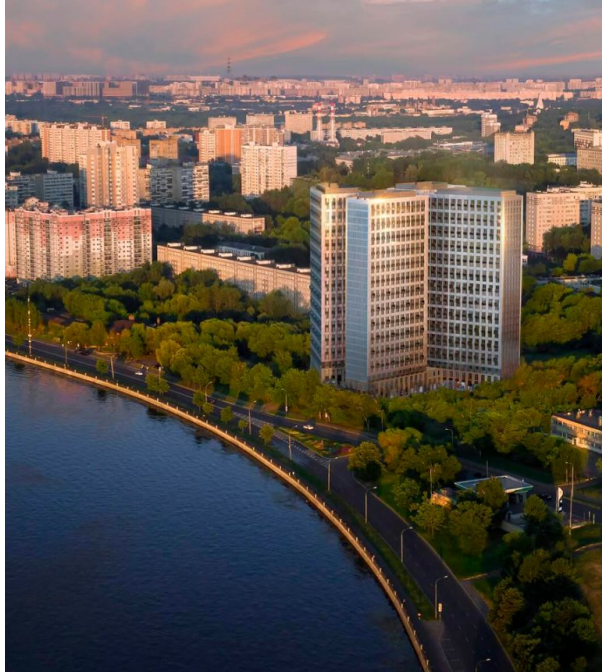

## **Продажа ЖК Level Нагатинская**

Москва, Нагатино-Садовники

Нагатинская наб,

-  Нагатинская
-  Коломенская
-  Верхние Котлы

 **₽ 11 678 334**

ЖК «Level Нагатинская» — это 4 корпуса высотой в 20-26 этажей. Архитектура проекта спроектирована молодым бюро ARCH(E)TYP. В облицовке стен корпусов используется энергоэффективный навесной вентилируемый фасад. Во всех башнях выполнена дизайнерская отделка входных групп и лобби. В проекте «Level Нагатинская» предложено множество планировочных решений: в наличии квартиры как классического типа, так и европланировки. Квартиры сдаются без отделки, с возможностью дозаказа чистовой отделки, высота потолков составляет 2.87 метра, а на первых этажах спроектированы квартиры с увеличенной высотой потолков 4,22 метра. В планировках предусмотрено увеличенное количество окон, часть из которых имеет панорамный вид на реку и город.

Территория комплекса ЖК «Level Нагатинская» благоустроена и закрытая, на ней ведется видеонаблюдение. Во дворе выполнено озеленение, а пространство для различного вида отдыха поделено на разные зоны. На придомовой территории спроектированы современные детские и спортивные площадки, разбиты зоны отдыха, реализована прогулочная пешеходная аллея с пергалой, а на стилобате расположилась смотровая лаунж-терраса. На первых этажах корпусов расположены коммерческие помещения. Для владельцев автомобилей предусмотрен двухуровневый подземный паркинг на 230 мест.

Проект «Level Нагатинская» находится в Южном АО. Инфраструктура района развита, в шаговой доступности: магазины, кафе, детские сады, школы, медицинские учреждения, салоны красоты. В пешей доступности расположено 4 парка. До метро «Нагатинская» — 15 минут пешком.