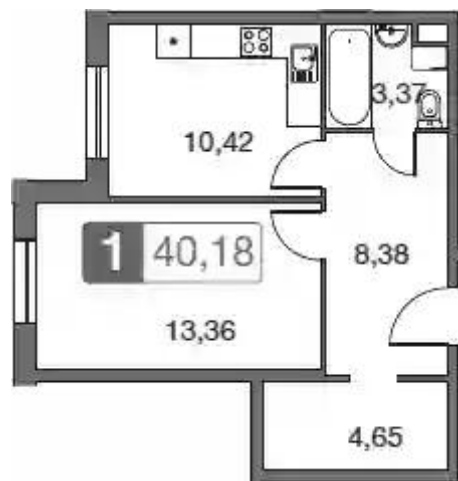

Жилой комплекс: **Равновесие**
Год постройки: **2023**

Корпус ЖК: **Корпус 8**
Квартал сдачи: **4**

Планировки

Студия

от **₽ 5 819 130**

Количество комнат	Студия
Общая площадь	26.87 м ²
Стоимость за м ²	₽ 216 566
Жилая площадь	19.65 м ²
Этаж	5
Высота потолков	2.7 м
Тип санузла	Совмещенный
Этажность	5

1-к.квартира

от **₽ 6 656 600**

Количество комнат	1
Общая площадь	40.18 м ²
Стоимость за м ²	₽ 165 669
Жилая площадь	13.36 м ²
Площадь кухни	10.42 м ²
Этаж	1
Наличие балкона/лоджии	нет
Высота потолков	2.7 м
Тип санузла	Совмещенный
Этажность	5

Планировки

2-к.квартира

от **₽ 8 833 275**

Количество комнат	2
Общая площадь	45.97 м ²
Стоимость за м ²	₽ 192 153
Жилая площадь	23.33 м ²
Площадь кухни	11.34 м ²
Этаж	5
Высота потолков	2.7 м
Тип санузла	Раздельный
Этажность	5

Планировки

3-к.квартира

от **₽ 10 298 640**

Количество комнат	3
Общая площадь	66.08 м ²
Стоимость за м ²	₽ 155 851
Жилая площадь	39.43 м ²
Площадь кухни	12.5 м ²
Этаж	1
Наличие балкона/лоджии	нет
Высота потолков	2.7 м
Тип санузла	3
Этажность	4