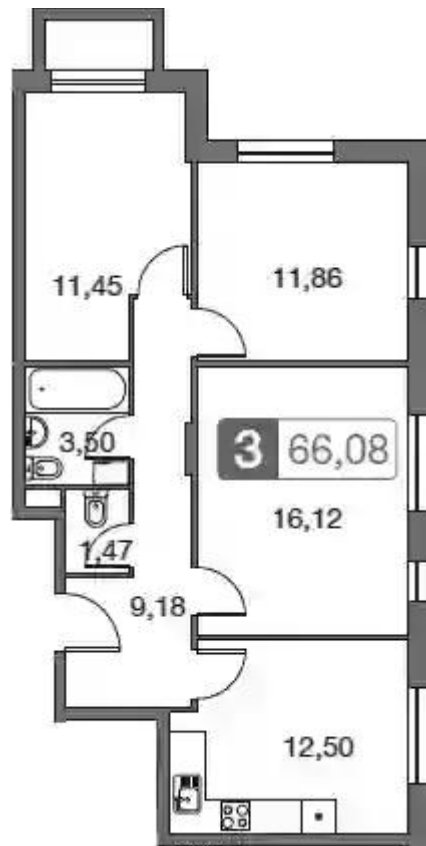

Жилой комплекс: **Равновесие**
Год постройки: **2023**

Корпус ЖК: **Корпус 8**
Квартал сдачи: **4**

Планировки

Студия

от **₽ 5 819 130**

Количество комнат	Студия
Общая площадь	26.87 м ²
Стоимость за м ²	₽ 216 566
Жилая площадь	19.65 м ²
Этаж	5
Высота потолков	2.7 м
Тип санузла	Совмещенный
Этажность	5

1-к.квартира

от **₽ 6 656 600**

Количество комнат	1
Общая площадь	40.18 м ²
Стоимость за м ²	₽ 165 669
Жилая площадь	13.36 м ²
Площадь кухни	10.42 м ²
Этаж	1
Наличие балкона/лоджии	нет
Высота потолков	2.7 м
Тип санузла	Совмещенный
Этажность	5

Планировки

2-к.квартира

от **₽ 8 833 275**

Количество комнат	2
Общая площадь	45.97 м ²
Стоимость за м ²	₽ 192 153
Жилая площадь	23.33 м ²
Площадь кухни	11.34 м ²
Этаж	5
Высота потолков	2.7 м
Тип санузла	Раздельный
Этажность	5

Планировки

3-к.квартира

от **₽ 10 298 640**

Количество комнат	3
Общая площадь	66.08 м ²
Стоимость за м ²	₽ 155 851
Жилая площадь	39.43 м ²
Площадь кухни	12.5 м ²
Этаж	1
Наличие балкона/лоджии	нет
Высота потолков	2.7 м
Тип санузла	3
Этажность	4