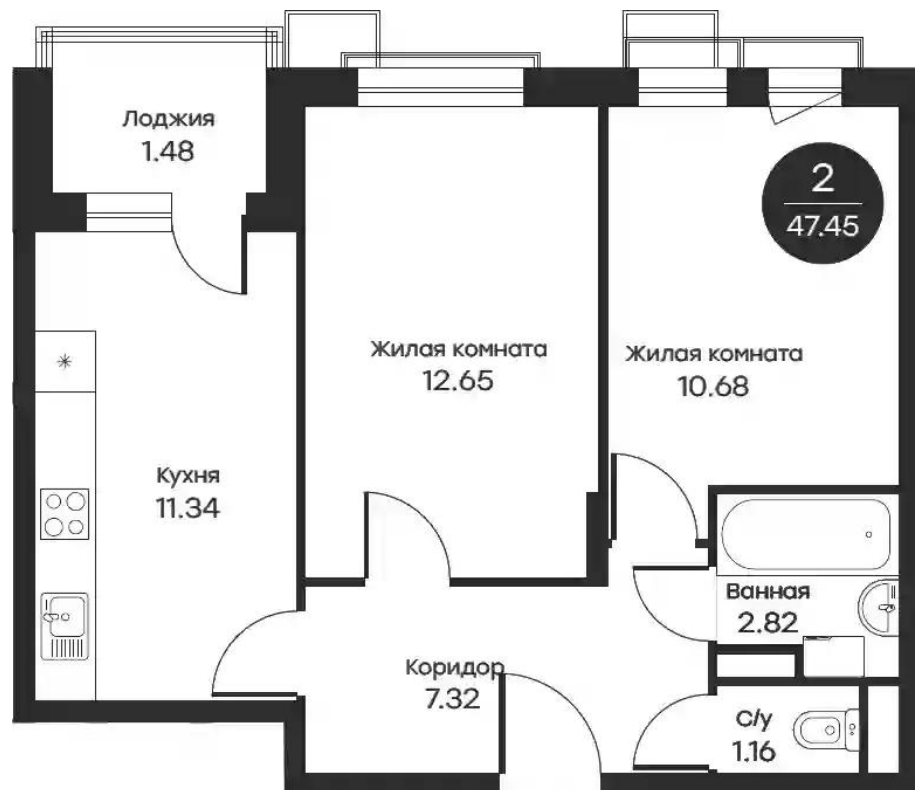

Жилой комплекс: **Равновесие**
Год постройки: **2023**

Корпус ЖК: **Корпус 8**
Квартал сдачи: **4**

Планировки

Студия

от **₽ 5 819 130**

Количество комнат	Студия
Общая площадь	26.87 м ²
Стоимость за м ²	₽ 216 566
Жилая площадь	19.65 м ²
Этаж	5
Высота потолков	2.7 м
Тип санузла	Совмещенный
Этажность	5

1-к.квартира

от **₽ 6 656 600**

Количество комнат	1
Общая площадь	40.18 м ²
Стоимость за м ²	₽ 165 669
Жилая площадь	13.36 м ²
Площадь кухни	10.42 м ²
Этаж	1
Наличие балкона/лоджии	нет
Высота потолков	2.7 м
Тип санузла	Совмещенный
Этажность	5

Планировки

2-к.квартира

от **₽ 8 833 275**

Количество комнат	2
Общая площадь	45.97 м ²
Стоимость за м ²	₽ 192 153
Жилая площадь	23.33 м ²
Площадь кухни	11.34 м ²
Этаж	5
Высота потолков	2.7 м
Тип санузла	Раздельный
Этажность	5

Планировки

3-к.квартира

от **₽ 10 298 640**

Количество комнат	3
Общая площадь	66.08 м ²
Стоимость за м ²	₽ 155 851
Жилая площадь	39.43 м ²
Площадь кухни	12.5 м ²
Этаж	1
Наличие балкона/лоджии	нет
Высота потолков	2.7 м
Тип санузла	3
Этажность	4