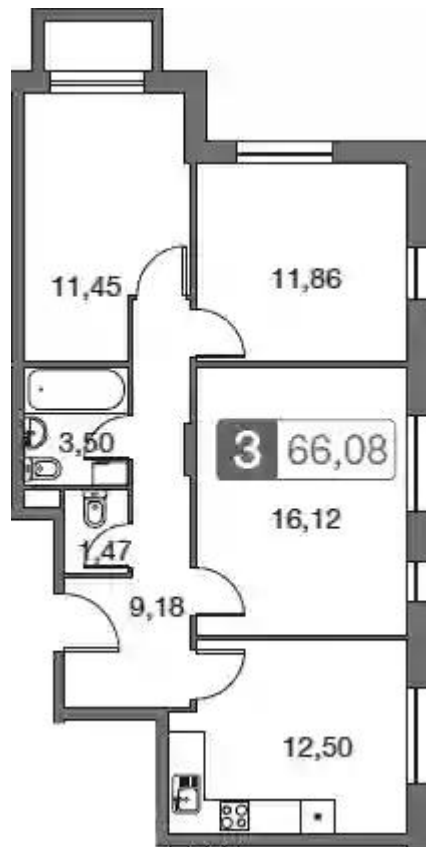

Жилой комплекс: **Равновесие**  
Год постройки: **2023**

Корпус ЖК: **Корпус 7**  
Квартал сдачи: **4**

## 1-к.квартира

от **₽ 6 456 902**

Количество комнат	1
Общая площадь	40.18 м <sup>2</sup>
Стоимость за м <sup>2</sup>	₽ 160 699
Жилая площадь	13.36 м <sup>2</sup>
Площадь кухни	10.42 м <sup>2</sup>
Этаж	1
Наличие балкона/лоджии	нет
Высота потолков	2.7 м
Тип санузла	Совмещенный
Этажность	5

## 2-к.квартира

от **₽ 9 194 906**

Количество комнат	2
Общая площадь	57.34 м <sup>2</sup>
Стоимость за м <sup>2</sup>	₽ 160 358
Жилая площадь	22.39 м <sup>2</sup>
Площадь кухни	17.03 м <sup>2</sup>
Этаж	1
Наличие балкона/лоджии	нет
Высота потолков	2.7 м
Тип санузла	Раздельный
Этажность	4

### 3-к.квартира

от **₽ 10 298 640**

Количество комнат	3
Общая площадь	66.08 м <sup>2</sup>
Стоимость за м <sup>2</sup>	₽ 155 851
Жилая площадь	39.43 м <sup>2</sup>
Площадь кухни	12.5 м <sup>2</sup>
Этаж	1
Наличие балкона/лоджии	нет
Высота потолков	2.7 м
Тип санузла	3
Этажность	4