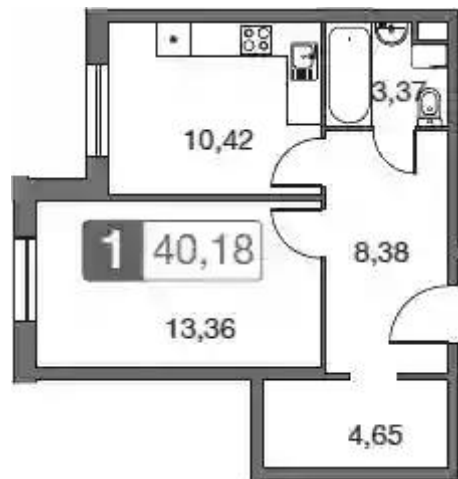

## 1-к.квартира

от **₽ 6 456 902**

Количество комнат	1
Общая площадь	40.18 м <sup>2</sup>
Стоимость за м <sup>2</sup>	₽ 160 699
Жилая площадь	13.36 м <sup>2</sup>
Площадь кухни	10.42 м <sup>2</sup>
Этаж	1
Наличие балкона/лоджии	нет
Высота потолков	2.7 м
Тип санузла	Совмещенный
Этажность	5

## 2-к.квартира

от **₽ 9 194 906**

Количество комнат	2
Общая площадь	57.34 м <sup>2</sup>
Стоимость за м <sup>2</sup>	₽ 160 358
Жилая площадь	22.39 м <sup>2</sup>
Площадь кухни	17.03 м <sup>2</sup>
Этаж	1
Наличие балкона/лоджии	нет
Высота потолков	2.7 м
Тип санузла	Раздельный
Этажность	4

### 3-к.квартира

от **₽ 10 298 640**

Количество комнат	3
Общая площадь	66.08 м <sup>2</sup>
Стоимость за м <sup>2</sup>	₽ 155 851
Жилая площадь	39.43 м <sup>2</sup>
Площадь кухни	12.5 м <sup>2</sup>
Этаж	1
Наличие балкона/лоджии	нет
Высота потолков	2.7 м
Тип санузла	3
Этажность	4