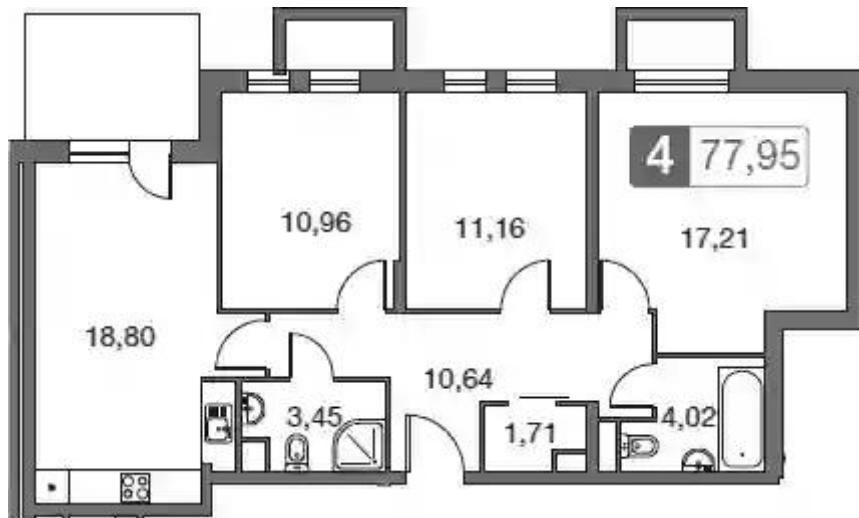

## Планировки

### 1-к.квартира

от **₽ 10 559 094**

Количество комнат	1
Общая площадь	45.12 м <sup>2</sup>
Стоимость за м <sup>2</sup>	₽ 234 022
Жилая площадь	14.99 м <sup>2</sup>
Площадь кухни	19.17 м <sup>2</sup>
Этаж	5
Высота потолков	2.7 м
Тип санузла	Совмещенный
Этажность	5

## 2-к.квартира

от **₽ 8 851 950**

Количество комнат	2
Общая площадь	45.97 м <sup>2</sup>
Стоимость за м <sup>2</sup>	₽ 192 559
Жилая площадь	23.33 м <sup>2</sup>
Площадь кухни	11.34 м <sup>2</sup>
Этаж	5
Высота потолков	2.7 м
Тип санузла	Раздельный
Этажность	5

### 3-к.квартира

от **₽ 14 206 280**

Количество комнат	3
Общая площадь	77.95 м <sup>2</sup>
Стоимость за м <sup>2</sup>	₽ 182 249
Жилая площадь	39.33 м <sup>2</sup>
Площадь кухни	18.8 м <sup>2</sup>
Этаж	1
Наличие балкона/лоджии	нет
Высота потолков	2.7 м
Тип санузла	3
Этажность	5