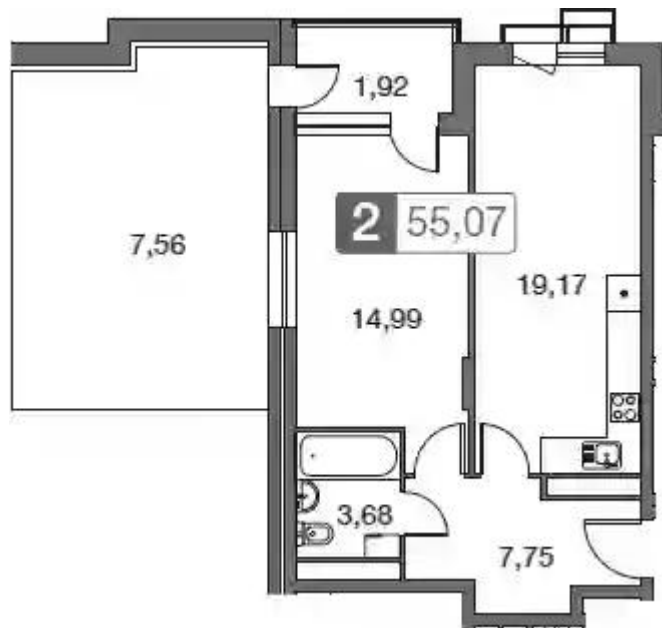

## Планировки

### 1-к.квартира

от **₽ 10 559 094**

Количество комнат	1
Общая площадь	45.12 м <sup>2</sup>
Стоимость за м <sup>2</sup>	₽ 234 022
Жилая площадь	14.99 м <sup>2</sup>
Площадь кухни	19.17 м <sup>2</sup>
Этаж	5
Высота потолков	2.7 м
Тип санузла	Совмещенный
Этажность	5

## 2-к.квартира

от **₽ 8 851 950**

Количество комнат	2
Общая площадь	45.97 м <sup>2</sup>
Стоимость за м <sup>2</sup>	₽ 192 559
Жилая площадь	23.33 м <sup>2</sup>
Площадь кухни	11.34 м <sup>2</sup>
Этаж	5
Высота потолков	2.7 м
Тип санузла	Раздельный
Этажность	5

### 3-к.квартира

от **₽ 14 206 280**

Количество комнат	3
Общая площадь	77.95 м <sup>2</sup>
Стоимость за м <sup>2</sup>	₽ 182 249
Жилая площадь	39.33 м <sup>2</sup>
Площадь кухни	18.8 м <sup>2</sup>
Этаж	1
Наличие балкона/лоджии	нет
Высота потолков	2.7 м
Тип санузла	3
Этажность	5