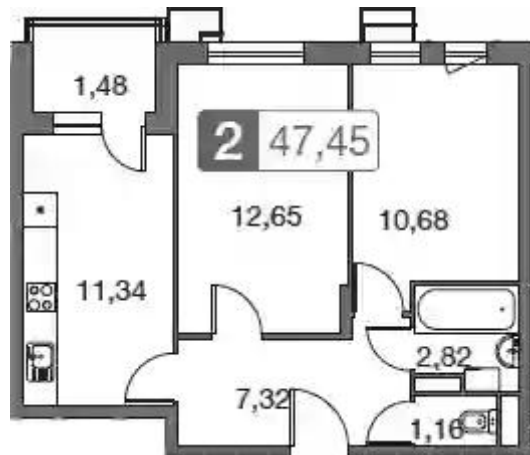

## Планировки

### 1-к.квартира

от **₽ 10 559 094**

Количество комнат	1
Общая площадь	45.12 м <sup>2</sup>
Стоимость за м <sup>2</sup>	₽ 234 022
Жилая площадь	14.99 м <sup>2</sup>
Площадь кухни	19.17 м <sup>2</sup>
Этаж	5
Высота потолков	2.7 м
Тип санузла	Совмещенный
Этажность	5

## 2-к.квартира

от **₽ 8 851 950**

Количество комнат	2
Общая площадь	45.97 м <sup>2</sup>
Стоимость за м <sup>2</sup>	₽ 192 559
Жилая площадь	23.33 м <sup>2</sup>
Площадь кухни	11.34 м <sup>2</sup>
Этаж	5
Высота потолков	2.7 м
Тип санузла	Раздельный
Этажность	5

### 3-к.квартира

от **₽ 14 206 280**

Количество комнат	3
Общая площадь	77.95 м <sup>2</sup>
Стоимость за м <sup>2</sup>	₽ 182 249
Жилая площадь	39.33 м <sup>2</sup>
Площадь кухни	18.8 м <sup>2</sup>
Этаж	1
Наличие балкона/лоджии	нет
Высота потолков	2.7 м
Тип санузла	3
Этажность	5