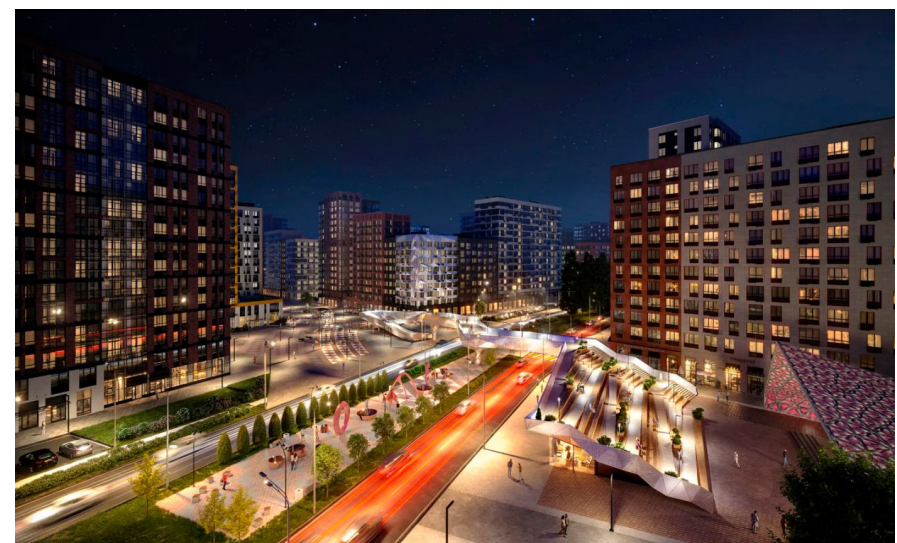

Корпус ЖК: **Корпус 4.5**
Квартал сдачи: **3**