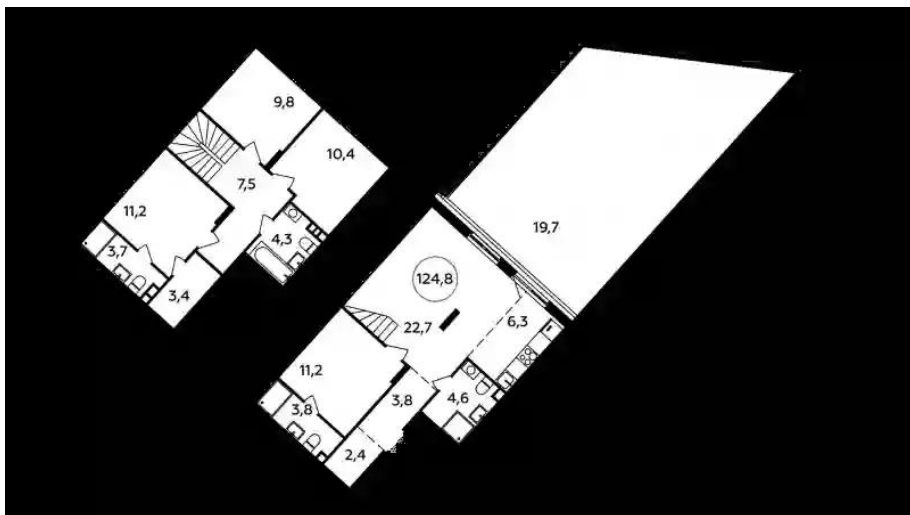

1-й Николо-Хованский пруд

Прок

60

Планировки

4-к.квартира 105.1 м², 2/16 эт.

от $\text{₽ } 30\ 052\ 931$

Количество комнат	4
Общая площадь	105.1 м ²
Стоимость за м ²	$\text{₽ } 285\ 946$
Жилая площадь	42.6 м ²
Площадь кухни	29 м ²
Этаж	2
Высота потолков	2.99 м
Тип санузла	3
Этажность	16