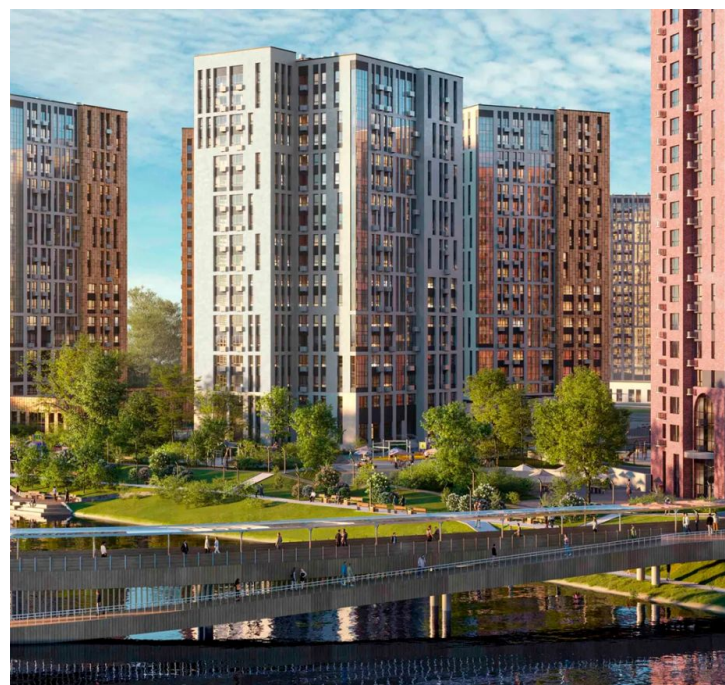

Продажа

Продажа ЖК Прокшино

Москва, Сосенское

кв-л 26,

-  Прокшино
-  Филатов луг

 **₽ 30 052 931**

Жилой комплекс «Прокшино» состоит из 10 домов высотой от 16 до 18 этажей, построены по кирпично-моноконтной технологии. Навесные вентилируемые фасады выполнены из керамогранита. Для каждой группы домов предусмотрен свой дизайн и оформление входных групп.

Для автовладельцев в ЖК «Прокшино» предусмотрен подземный паркинг на 523 машиноместа и наземные гостевые автостоянки. Каждый корпус оборудован бесшумными скоростными лифтами, спускающимися до паркинга. Жильцам также доступны кладовые помещения на уровне подземного и цокольного этажей.

На территории комплекса произведено озеленение, оборудованы детские и спортивные площадки, прогулочные зоны и зоны отдыха. На первых этажах отведено место под коммерческие помещения, где расположены детские развивающие центры, творческие и спортивные студии, фитнес-центры, медицинские центры, кафе, рестораны, пекарни и продовольственные магазины. В проект ЖК «Прокшино» входят две школы, рассчитанных на 3000 мест и несколько детских садов на 1040 мест.

ЖК находится на берегу Хованского пруда и реки Сосенки. В 200 метрах от комплекса находится лесопарк Хованская дубрава. В пешей доступности спроектированы бизнес-квартал «Прокшино» и спортивный комплекс «Прокшино ADRENALINE». Станция метро «Прокшино» в 10 минутах пешком.