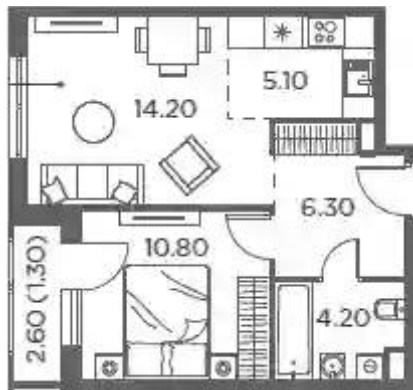

1-к.квартира 40.6 м², 8/17 эт.

от ₹ 11 012 400

Количество комнат	1
Общая площадь	40.6 м ²
Стоимость за м ²	₹ 271 241
Жилая площадь	10.8 м ²
Площадь кухни	19.3 м ²
Этаж	8
Высота потолков	2.75 м
Тип санузла	Совмещенный
Этажность	17

Планировки

1-к.квартира 35.2 м², 10/17 эт.

от **₽ 9 752 800**

Количество комнат	1
Общая площадь	35.2 м ²
Стоимость за м ²	₽ 277 068
Жилая площадь	11.4 м ²
Площадь кухни	12.1 м ²
Этаж	10
Высота потолков	2.75 м
Тип санузла	Совмещенный
Этажность	17

1-к.квартира 40.6 м², 13/17 эт.

от ₹ 10 521 090

Количество комнат	1
Общая площадь	40.6 м ²
Стоимость за м ²	₹ 259 140
Жилая площадь	10.8 м ²
Площадь кухни	19.3 м ²
Этаж	13
Высота потолков	2.75 м
Тип санузла	Совмещенный
Этажность	17

Планировки

2-к.квартира 66.2 м², 17/17 эт.

от ₹ 14 823 000

Количество комнат	2
Общая площадь	66.2 м ²
Стоимость за м ²	₹ 223 912
Жилая площадь	23.9 м ²
Площадь кухни	18.8 м ²
Этаж	17
Высота потолков	2.75 м
Тип санузла	3
Этажность	17