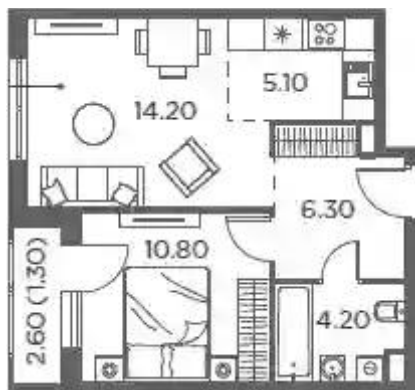

Планировки

1-к.квартира 35.2 м², 10/17 эт.

от **₽ 9 752 800**

Количество комнат	1
Общая площадь	35.2 м ²
Стоимость за м ²	₽ 277 068
Жилая площадь	11.4 м ²
Площадь кухни	12.1 м ²
Этаж	10
Высота потолков	2.75 м
Тип санузла	Совмещенный
Этажность	17

1-к.квартира 40.6 м², 13/17 эт.

от ₹ 10 521 090

Количество комнат	1
Общая площадь	40.6 м ²
Стоимость за м ²	₹ 259 140
Жилая площадь	10.8 м ²
Площадь кухни	19.3 м ²
Этаж	13
Высота потолков	2.75 м
Тип санузла	Совмещенный
Этажность	17

Планировки

2-к.квартира 66.2 м², 17/17 эт.

от ₹ 14 823 000

Количество комнат	2
Общая площадь	66.2 м ²
Стоимость за м ²	₹ 223 912
Жилая площадь	23.9 м ²
Площадь кухни	18.8 м ²
Этаж	17
Высота потолков	2.75 м
Тип санузла	3
Этажность	17

1-к.квартира 40.6 м², 17/17 эт.

от $\text{₽ } 10\ 672\ 350$

Количество комнат	1
Общая площадь	40.6 м ²
Стоимость за м ²	$\text{₽ } 262\ 866$
Жилая площадь	10.8 м ²
Площадь кухни	19.3 м ²
Этаж	17
Высота потолков	2.75 м
Тип санузла	Совмещенный
Этажность	17