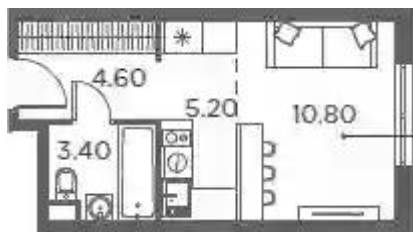

Студия 24 м², 17/17 эт.

от **₽ 6 919 110**

Количество комнат	Студия
Общая площадь	24 м²
Стоимость за м²	₽ 288 296
Жилая площадь	16 м²
Этаж	17
Наличие балкона/лоджии	нет
Высота потолков	2.75 м
Тип санузла	Совмещенный
Этажность	17