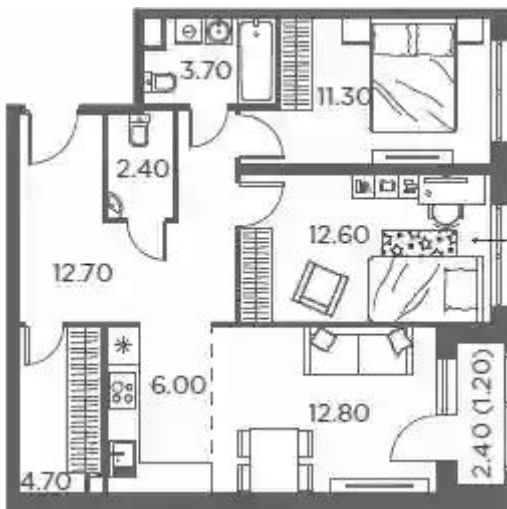

1-к.квартира 40.6 м², 8/17 эт.

от ₹ 11 012 400

Количество комнат	1
Общая площадь	40.6 м ²
Стоимость за м ²	₹ 271 241
Жилая площадь	10.8 м ²
Площадь кухни	19.3 м ²
Этаж	8
Высота потолков	2.75 м
Тип санузла	Совмещенный
Этажность	17

Планировки

1-к.квартира 35.2 м², 10/17 эт.

от **₽ 9 752 800**

Количество комнат	1
Общая площадь	35.2 м ²
Стоимость за м ²	₽ 277 068
Жилая площадь	11.4 м ²
Площадь кухни	12.1 м ²
Этаж	10
Высота потолков	2.75 м
Тип санузла	Совмещенный
Этажность	17

1-к.квартира 40.6 м², 13/17 эт.

от ₹ 10 521 090

Количество комнат	1
Общая площадь	40.6 м ²
Стоимость за м ²	₹ 259 140
Жилая площадь	10.8 м ²
Площадь кухни	19.3 м ²
Этаж	13
Высота потолков	2.75 м
Тип санузла	Совмещенный
Этажность	17

Планировки

2-к.квартира 66.2 м², 17/17 эт.

от ₹ 14 823 000

Количество комнат	2
Общая площадь	66.2 м ²
Стоимость за м ²	₹ 223 912
Жилая площадь	23.9 м ²
Площадь кухни	18.8 м ²
Этаж	17
Высота потолков	2.75 м
Тип санузла	3
Этажность	17