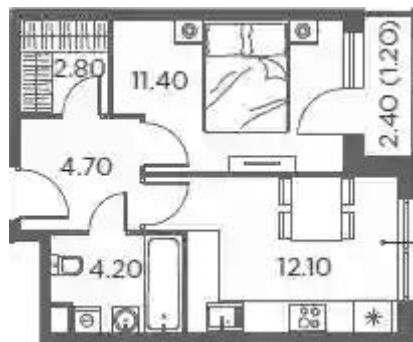

1-к.квартира 40.6 м², 5/17 эт.

от ₹ 10 988 880

Количество комнат	1
Общая площадь	40.6 м ²
Стоимость за м ²	₹ 270 662
Жилая площадь	10.8 м ²
Площадь кухни	19.3 м ²
Этаж	5
Высота потолков	2.75 м
Тип санузла	Совмещенный
Этажность	17

1-к.квартира 40.6 м², 8/17 эт.

от ₹ 11 012 400

Количество комнат	1
Общая площадь	40.6 м ²
Стоимость за м ²	₹ 271 241
Жилая площадь	10.8 м ²
Площадь кухни	19.3 м ²
Этаж	8
Высота потолков	2.75 м
Тип санузла	Совмещенный
Этажность	17

Планировки

1-к.квартира 35.2 м², 10/17 эт.

от **₽ 9 752 800**

Количество комнат	1
Общая площадь	35.2 м ²
Стоимость за м ²	₽ 277 068
Жилая площадь	11.4 м ²
Площадь кухни	12.1 м ²
Этаж	10
Высота потолков	2.75 м
Тип санузла	Совмещенный
Этажность	17

1-к.квартира 40.6 м², 13/17 эт.

от ₹ 10 521 090

Количество комнат	1
Общая площадь	40.6 м ²
Стоимость за м ²	₹ 259 140
Жилая площадь	10.8 м ²
Площадь кухни	19.3 м ²
Этаж	13
Высота потолков	2.75 м
Тип санузла	Совмещенный
Этажность	17