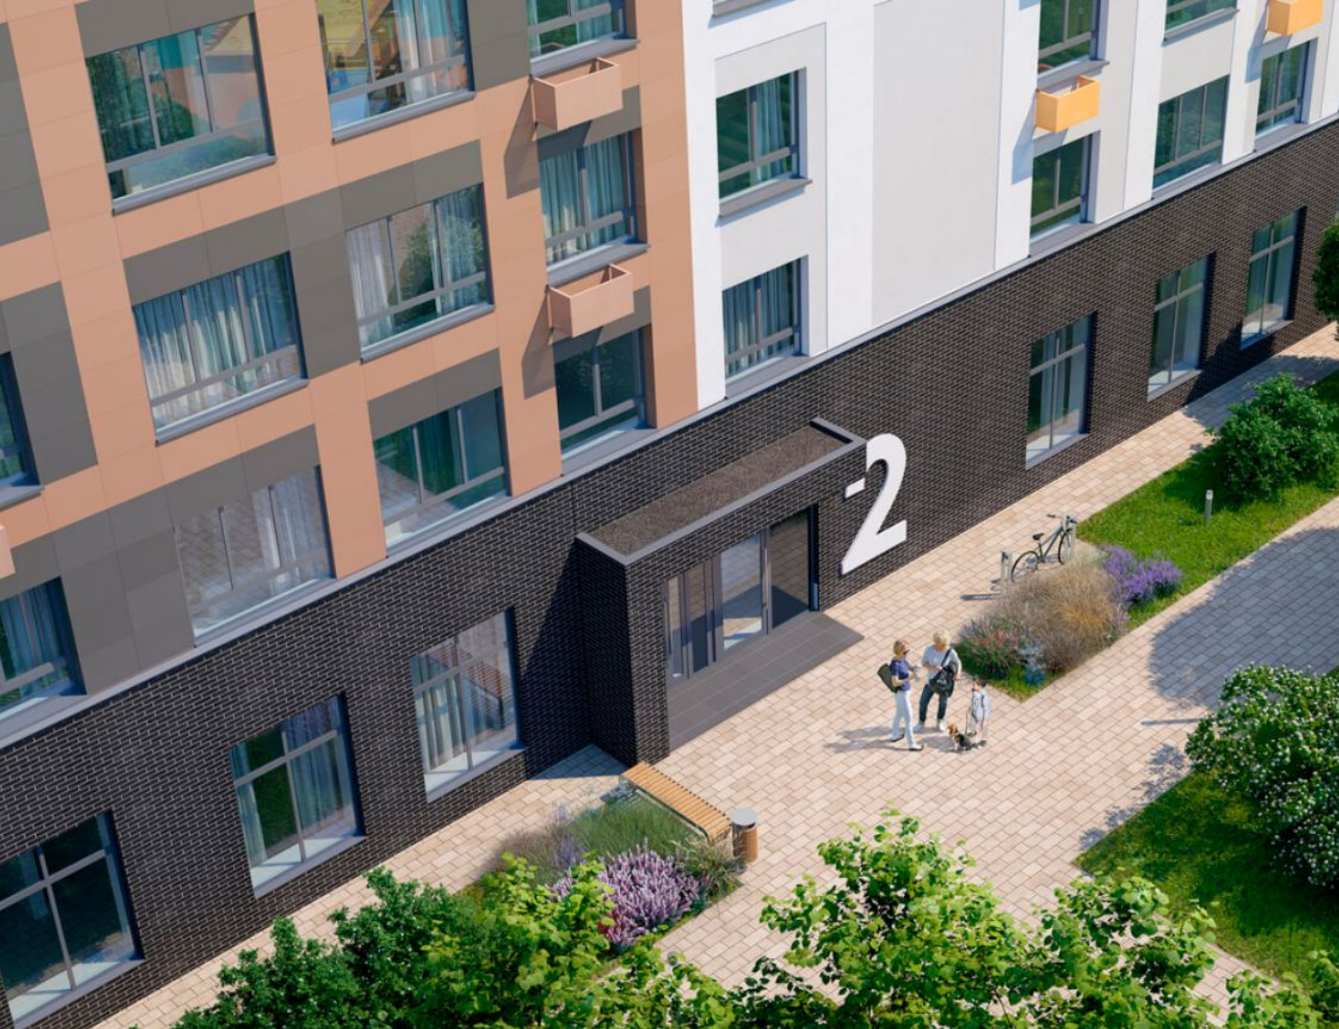

Продажа

Продажа ЖК Миловидное

Москва,

Москва, Московская обл, пос Развилка

-  Домодедовская
-  Красногвардейская

 **₽ 6 453 600**

ЖК «Миловидное» это 2 корпуса высотой в 17 этажей. Фасады выполнены в деликатных и естественных оттенках представленных в различных фасадных материалах – керамогранит, фасадная декоративная штукатурка, клинкер. В корпусах предусмотрены колясочные, кладовые и выполнена дизайнерская отделка входных групп.

Территория комплекса «Миловидное» закрытая, на ней ведется постоянное видеонаблюдение. В составе проекта есть свой собственный детский сад на 85 мест. На первых этажах находятся коммерческие помещения. В рамках благоустройства во дворе площадью 1 га спроектирована универсальная спортивная площадка и воркаут зона. По проекту озеленения высажено почти 400 деревьев и кустарников. Для автовладельцев предусмотрена стоянка.

ЖК «Миловидное» находится в Ленинском районе. В 10 минутах пешком находится Юго-Восточный лесопарк. В пешей доступности находятся магазины, отделения почты и банков, медицинские центры и спортивные клубы. Выезд на МКАД и метро «Домодедовская» расположены в 10 минутах транспортом.