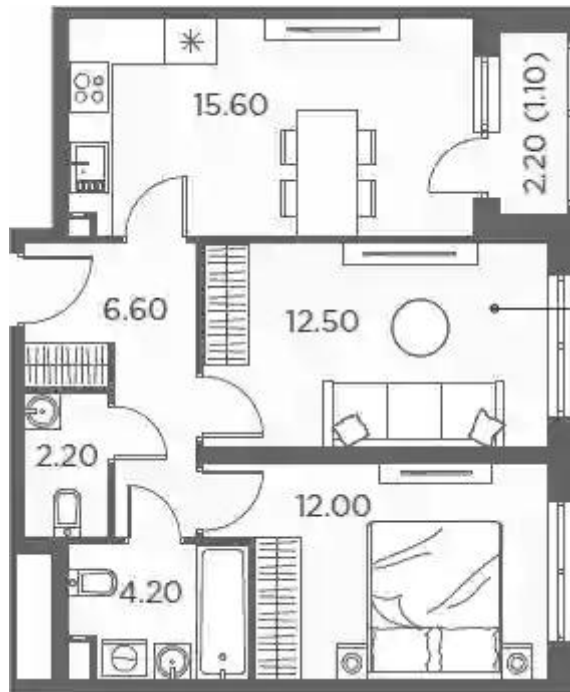

Жилой комплекс: **Миловидное**
Год постройки: **2024**

Корпус ЖК: **Корпус 1**
Квартал сдачи: **3**

Студия

от **₽ 6 249 880**

Количество комнат	Студия
Общая площадь	22.1 м ²
Стоимость за м ²	₽ 282 800
Жилая площадь	16.2 м ²
Этаж	17
Наличие балкона/лоджии	нет
Высота потолков	2.75 м
Тип санузла	Совмещенный
Этажность	17

Планировки

1-к.квартира

от **₽ 8 847 150**

Количество комнат	1
Общая площадь	34 м ²
Стоимость за м ²	₽ 260 210
Жилая площадь	12.9 м ²
Площадь кухни	9.1 м ²
Этаж	15
Высота потолков	2.75 м
Тип санузла	Совмещенный
Этажность	17

Планировки

2-к.квартира

от **₽ 11 734 300**

Количество комнат	2
Общая площадь	53.1 м ²
Стоимость за м ²	₽ 220 985
Жилая площадь	24.5 м ²
Площадь кухни	15.6 м ²
Этаж	17
Высота потолков	2.75 м
Тип санузла	3
Этажность	17

Планировки

3-к.квартира

от **₽ 18 800 820**

Количество комнат	3
Общая площадь	88.4 м ²
Стоимость за м ²	₽ 212 679
Жилая площадь	37.3 м ²
Площадь кухни	23.8 м ²
Этаж	17
Высота потолков	2.75 м
Тип санузла	3
Этажность	17