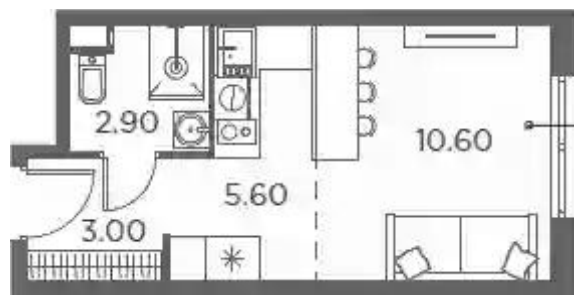

Жилой комплекс: **Миловидное**
Год постройки: **2024**

Корпус ЖК: **Корпус 1**
Квартал сдачи: **3**

Студия

от **₽ 6 249 880**

Количество комнат	Студия
Общая площадь	22.1 м ²
Стоимость за м ²	₽ 282 800
Жилая площадь	16.2 м ²
Этаж	17
Наличие балкона/лоджии	нет
Высота потолков	2.75 м
Тип санузла	Совмещенный
Этажность	17

Планировки

1-к.квартира

от **₽ 8 847 150**

Количество комнат	1
Общая площадь	34 м ²
Стоимость за м ²	₽ 260 210
Жилая площадь	12.9 м ²
Площадь кухни	9.1 м ²
Этаж	15
Высота потолков	2.75 м
Тип санузла	Совмещенный
Этажность	17

Планировки

2-к.квартира

от **₽ 11 734 300**

Количество комнат	2
Общая площадь	53.1 м ²
Стоимость за м ²	₽ 220 985
Жилая площадь	24.5 м ²
Площадь кухни	15.6 м ²
Этаж	17
Высота потолков	2.75 м
Тип санузла	3
Этажность	17

Планировки

3-к.квартира

от **₽ 18 800 820**

Количество комнат	3
Общая площадь	88.4 м ²
Стоимость за м ²	₽ 212 679
Жилая площадь	37.3 м ²
Площадь кухни	23.8 м ²
Этаж	17
Высота потолков	2.75 м
Тип санузла	3
Этажность	17