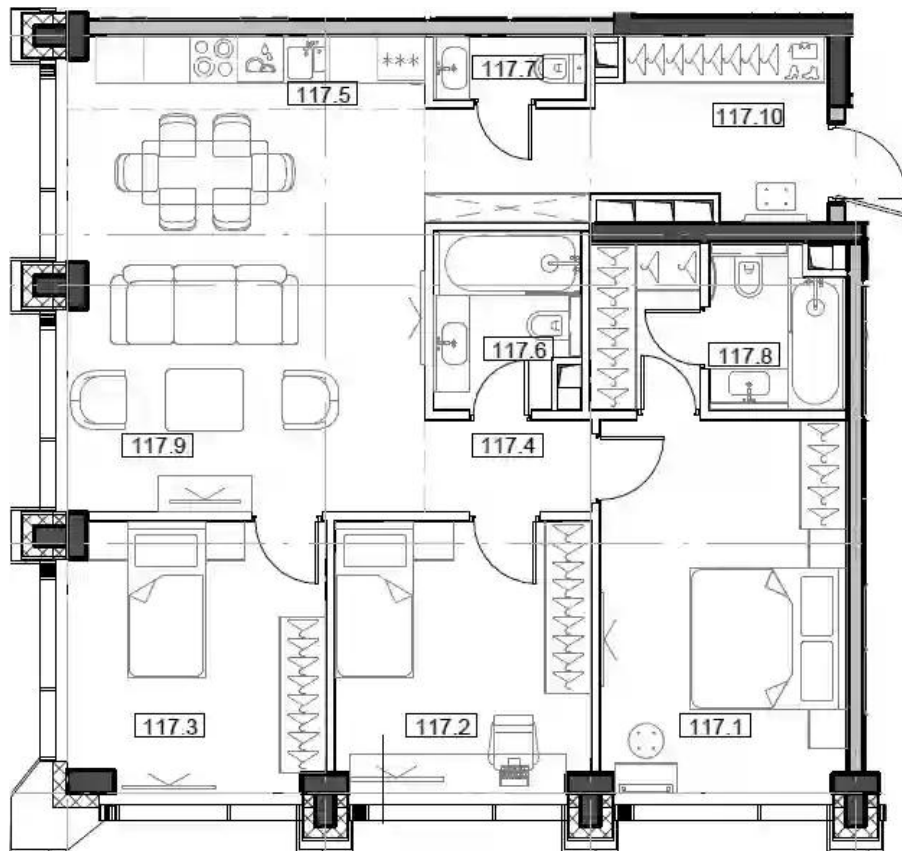

Планировки

1-к.квартира

от **₽ 22 687 016**

Количество комнат	1
Общая площадь	41.7 м ²
Стоимость за м ²	₽ 544 053
Жилая площадь	13.72 м ²
Площадь кухни	15.71 м ²
Этаж	4
Наличие балкона/лоджии	нет
Высота потолков	3 м
Тип санузла	Совмещенный
Этажность	55

Планировки

2-к.квартира

от **₽ 33 055 650**

Количество комнат	2
Общая площадь	64.78 м ²
Стоимость за м ²	₽ 510 276
Жилая площадь	26.81 м ²
Площадь кухни	21.07 м ²
Этаж	19
Наличие балкона/лоджии	нет
Высота потолков	3 м
Тип санузла	3
Этажность	55

Планировки

3-к.квартира

от **₽ 45 182 190**

Количество комнат	3
Общая площадь	88.35 м ²
Стоимость за м ²	₽ 511 400
Жилая площадь	37.45 м ²
Площадь кухни	27.58 м ²
Этаж	38
Наличие балкона/лоджии	нет
Высота потолков	3 м
Тип санузла	3
Этажность	55

Планировки

4-к.квартира

от **₽ 58 650 402**

Количество комнат	4
Общая площадь	112.51 м ²
Стоимость за м ²	₽ 521 291
Жилая площадь	44.27 м ²
Площадь кухни	32.54 м ²
Этаж	48
Наличие балкона/лоджии	нет
Высота потолков	3 м
Тип санузла	3
Этажность	55