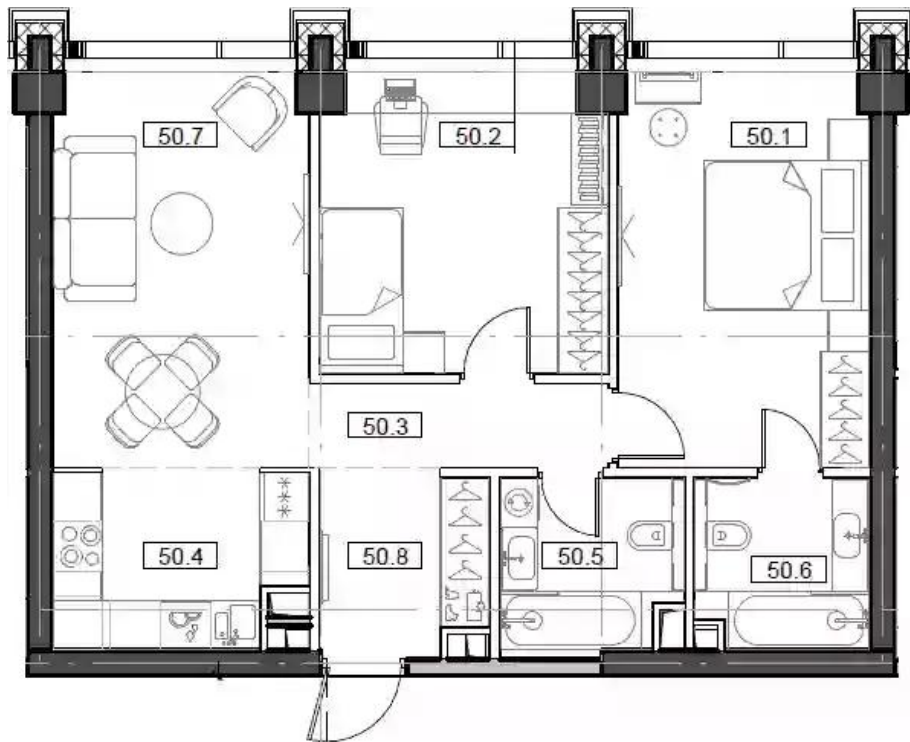

Жилой комплекс: **MOD**
Год постройки: **2024**
Тип дома: **Монолитный**

Корпус ЖК: **Корпус Mod.M**
Квартал сдачи: **4**

Студия

от **₽ 17 968 257**

Количество комнат	Студия
Общая площадь	29.31 м ²
Стоимость за м ²	₽ 613 042
Жилая площадь	20.51 м ²
Этаж	7
Наличие балкона/лоджии	нет
Высота потолков	3 м
Тип санузла	Совмещенный
Этажность	55

Планировки

1-к.квартира

от **₽ 22 687 016**

Количество комнат	1
Общая площадь	41.7 м ²
Стоимость за м ²	₽ 544 053
Жилая площадь	13.72 м ²
Площадь кухни	15.71 м ²
Этаж	4
Наличие балкона/лоджии	нет
Высота потолков	3 м
Тип санузла	Совмещенный
Этажность	55

Планировки

2-к.квартира

от **₽ 33 055 650**

Количество комнат	2
Общая площадь	64.78 м ²
Стоимость за м ²	₽ 510 276
Жилая площадь	26.81 м ²
Площадь кухни	21.07 м ²
Этаж	19
Наличие балкона/лоджии	нет
Высота потолков	3 м
Тип санузла	3
Этажность	55

Планировки

3-к.квартира

от **₽ 45 182 190**

Количество комнат	3
Общая площадь	88.35 м ²
Стоимость за м ²	₽ 511 400
Жилая площадь	37.45 м ²
Площадь кухни	27.58 м ²
Этаж	38
Наличие балкона/лоджии	нет
Высота потолков	3 м
Тип санузла	3
Этажность	55