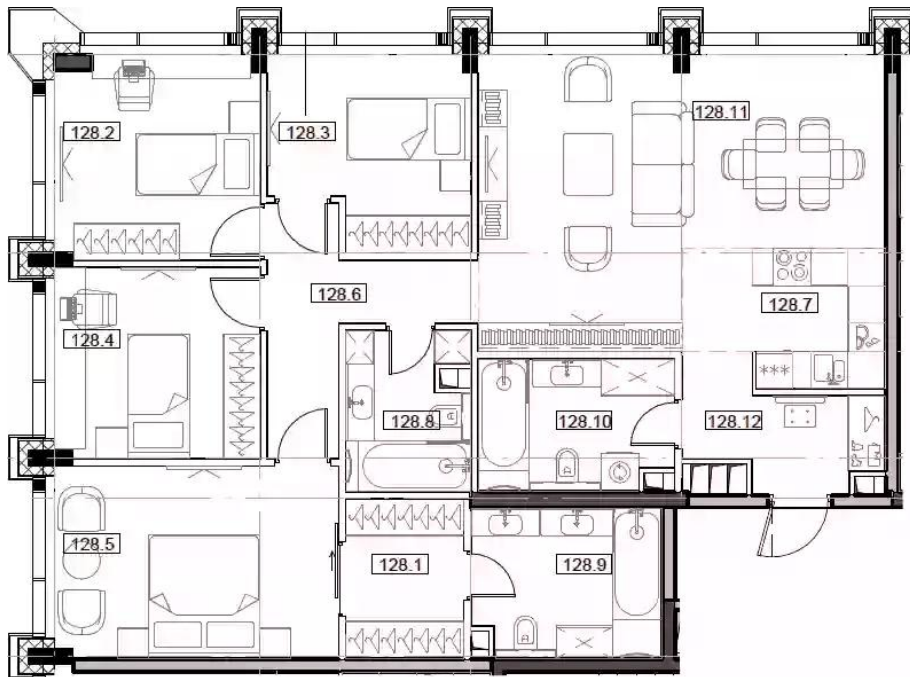

Планировки

1-к.квартира

от **₽ 22 687 016**

Количество комнат	1
Общая площадь	41.7 м ²
Стоимость за м ²	₽ 544 053
Жилая площадь	13.72 м ²
Площадь кухни	15.71 м ²
Этаж	4
Наличие балкона/лоджии	нет
Высота потолков	3 м
Тип санузла	Совмещенный
Этажность	55

Планировки

2-к.квартира

от **₽ 33 055 650**

Количество комнат	2
Общая площадь	64.78 м ²
Стоимость за м ²	₽ 510 276
Жилая площадь	26.81 м ²
Площадь кухни	21.07 м ²
Этаж	19
Наличие балкона/лоджии	нет
Высота потолков	3 м
Тип санузла	3
Этажность	55

Планировки

3-к.квартира

от **₽ 45 182 190**

Количество комнат	3
Общая площадь	88.35 м ²
Стоимость за м ²	₽ 511 400
Жилая площадь	37.45 м ²
Площадь кухни	27.58 м ²
Этаж	38
Наличие балкона/лоджии	нет
Высота потолков	3 м
Тип санузла	3
Этажность	55

Планировки

4-к.квартира

от **₽ 58 650 402**

Количество комнат	4
Общая площадь	112.51 м ²
Стоимость за м ²	₽ 521 291
Жилая площадь	44.27 м ²
Площадь кухни	32.54 м ²
Этаж	48
Наличие балкона/лоджии	нет
Высота потолков	3 м
Тип санузла	3
Этажность	55