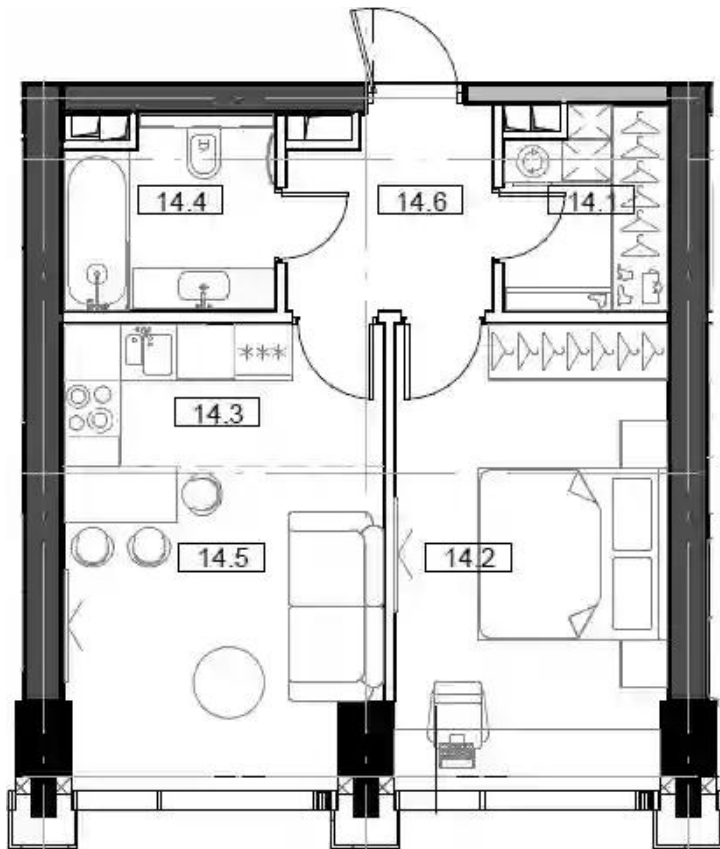

Жилой комплекс: **MOD**
Год постройки: **2024**
Тип дома: **Монолитный**

Корпус ЖК: **Корпус Mod.M**
Квартал сдачи: **4**

Студия

от **₽ 17 968 257**

Количество комнат	Студия
Общая площадь	29.31 м ²
Стоимость за м ²	₽ 613 042
Жилая площадь	20.51 м ²
Этаж	7
Наличие балкона/лоджии	нет
Высота потолков	3 м
Тип санузла	Совмещенный
Этажность	55

Планировки

1-к.квартира

от **₽ 22 687 016**

Количество комнат	1
Общая площадь	41.7 м ²
Стоимость за м ²	₽ 544 053
Жилая площадь	13.72 м ²
Площадь кухни	15.71 м ²
Этаж	4
Наличие балкона/лоджии	нет
Высота потолков	3 м
Тип санузла	Совмещенный
Этажность	55

Планировки

2-к.квартира

от **₽ 33 055 650**

Количество комнат	2
Общая площадь	64.78 м ²
Стоимость за м ²	₽ 510 276
Жилая площадь	26.81 м ²
Площадь кухни	21.07 м ²
Этаж	19
Наличие балкона/лоджии	нет
Высота потолков	3 м
Тип санузла	3
Этажность	55

Планировки

4-к.квартира

от **₽ 58 650 402**

Количество комнат	4
Общая площадь	112.51 м ²
Стоимость за м ²	₽ 521 291
Жилая площадь	44.27 м ²
Площадь кухни	32.54 м ²
Этаж	48
Наличие балкона/лоджии	нет
Высота потолков	3 м
Тип санузла	3
Этажность	55