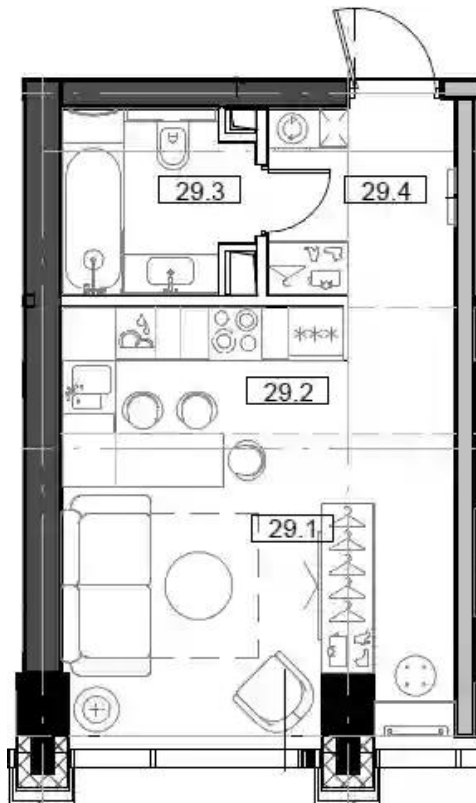

Жилой комплекс: **MOD**
Год постройки: **2024**
Тип дома: **Монолитный**

Корпус ЖК: **Корпус Mod.M**
Квартал сдачи: **4**

Студия

от **₽ 17 968 257**

Количество комнат	Студия
Общая площадь	29.31 м ²
Стоимость за м ²	₽ 613 042
Жилая площадь	20.51 м ²
Этаж	7
Наличие балкона/лоджии	нет
Высота потолков	3 м
Тип санузла	Совмещенный
Этажность	55

Планировки

1-к.квартира

от **₽ 22 687 016**

Количество комнат	1
Общая площадь	41.7 м ²
Стоимость за м ²	₽ 544 053
Жилая площадь	13.72 м ²
Площадь кухни	15.71 м ²
Этаж	4
Наличие балкона/лоджии	нет
Высота потолков	3 м
Тип санузла	Совмещенный
Этажность	55

Планировки

2-к.квартира

от **₽ 33 055 650**

Количество комнат	2
Общая площадь	64.78 м ²
Стоимость за м ²	₽ 510 276
Жилая площадь	26.81 м ²
Площадь кухни	21.07 м ²
Этаж	19
Наличие балкона/лоджии	нет
Высота потолков	3 м
Тип санузла	3
Этажность	55

Планировки

4-к.квартира

от **₽ 58 650 402**

Количество комнат	4
Общая площадь	112.51 м ²
Стоимость за м ²	₽ 521 291
Жилая площадь	44.27 м ²
Площадь кухни	32.54 м ²
Этаж	48
Наличие балкона/лоджии	нет
Высота потолков	3 м
Тип санузла	3
Этажность	55