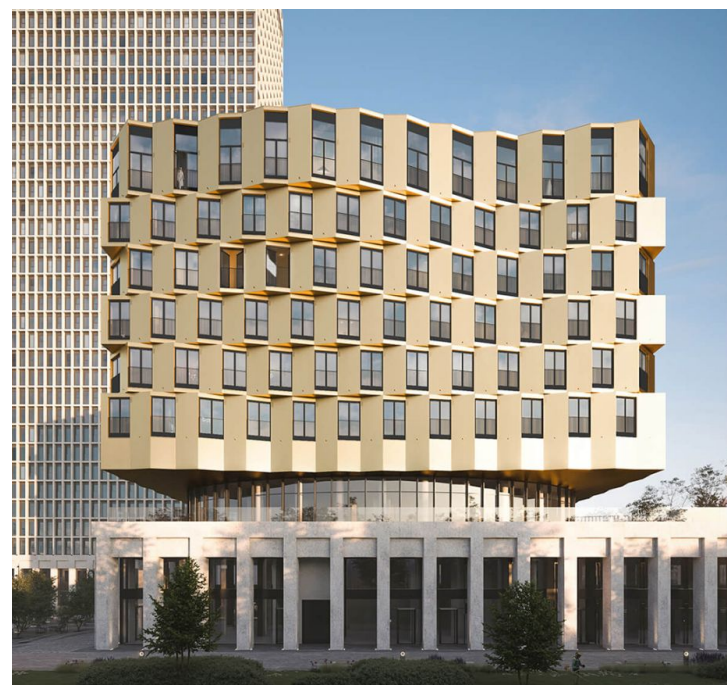

Продажа

Продажа ЖК MOD

Москва, Марьино роща
ул 4-я Марьиной Рощи,

 Рижская

 Рижская

 **₽ 17 968 257**

ЖК «Mod» — это 3 башни высотой в 44-55 этажей: Mod.D, Mod.C, Mod.M. А также 2 клубных дома высотой в 9 этажей: Mod.R, Mod.S, первые 3 этажа которых являются стилобатом с коммерческими помещениями. Фасады выполнены из натурального камня на уровне 1-го этажа, пластин из анодированного алюминия под золото и медь. В лобби сделана дизайнерская отделка, материал отделки интерьеров и стойки ресепшн — натуральный камень. В холле расположены лапомойки для животных, колясочные, гостевые санузлы, точки зарядки для гаджетов, различные зоны ожидания и времяпрепровождения.

ЖК «Mod» расположен в историческом районе Москвы — Марьино Роща. Инфраструктура развита, в шаговой доступности: школы, детские сады, салоны красоты, поликлиники. До метро «Марьино Роща» и парка «Фестивальный» — 5 минут пешком.