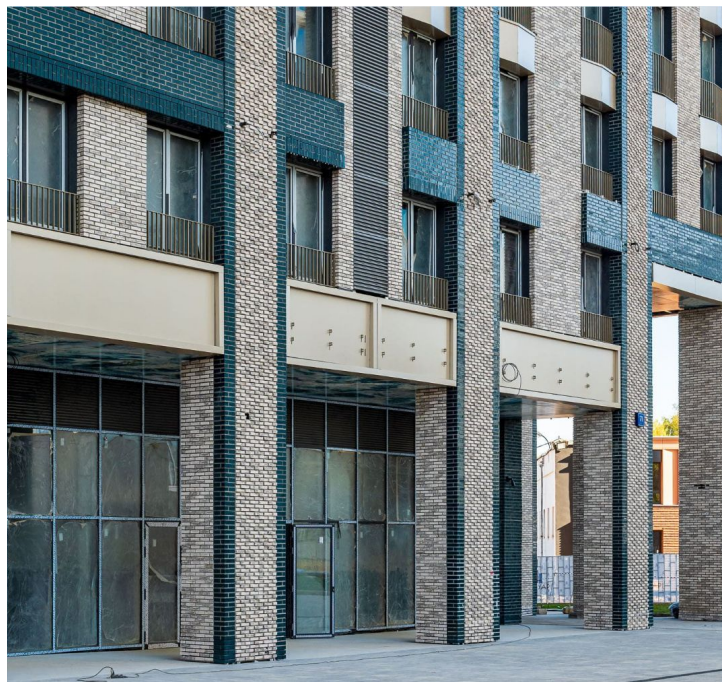

## **Аренда торговое помещение у метро**

Москва, Обручевский

г Москва, ул Архитектора Власова, д 71 к 2

 Воронцовская

 Калужская

 **₽ 260 000**

Аренда торгового помещения 64 м2 в новом жилом комплексе "EVER" на ул. Архитектора Власова д. 71 к 2 (5 минут пешком от метро Калужская).

Помещение 64 м2 располагается на 1 этаже, открытая планировка, отдельный вход с фасада, высота потолка 5,36 м, витринные окна по фасаду. Электрическая мощность 15 кВт. Парковка перед фасадом. Место для размещения рекламы.

Помещение располагается в центре жилого массива, и бизнес центров. Вблизи дома открыта новая станция метро "Воронцовская". Жилой комплекс бизнес класса и рассчитан на 6000 жителей. Дом введен в эксплуатацию. Помещения возможно использовать под любое назначение.