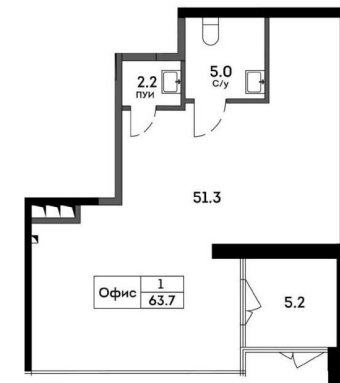

Помещение 64 м2 располагается на 1 этаже, открытая планировка, отдельный вход с фасада, высота потолка 5,36 м, витринные окна по фасаду. Электрическая мощность 15 кВт. Парковка перед фасадом. Место для размещения рекламы.

Стоимость аренды помещения 260 000 рублей. Без комиссии.

Высота потолка  
5.85 м от уровня чистого пола

Площадь помещения, м<sup>2</sup>  
63,7

Общая площадь: **64 м<sup>2</sup>**

Этаж: **1**

Название Жилого Комплекса: **ЖК «Ever»**